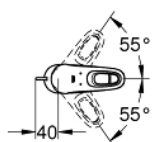

33 565 003 EUROSTYLE СМЕСИТЕЛЬ ОДНОРЫЧАЖНЫЙ ДЛЯ БИДЕ DN 15 S-SIZE

ОПИСАНИЕ ПРОДУКТА

- Colour: хром
- монтаж на одно отверстие
- металлическая рукоятка (с отверстием)
- GROHE SilkMove Плавность и точность управления - керамический картридж 35 мм
- настраиваемый ограничитель потока
- с ограничителем температуры
- GROHE LongLife Finish - стойкое долговечное покрытие
- GROHE EcoJoy Технология совершенного потока при уменьшенном расходе воды
- максимальный расход воды (при 3 бара): 5 л/мин
- GROHE FastFixation система быстрого монтажа
- аэратор с шаровым шарниром
- рычажный донный клапан 1 1/4"
- гибкая подводка

33 565 003 **EUROSTYLE СМЕСИТЕЛЬ ОДНОРЫЧАЖНЫЙ ДЛЯ БИДЕ**
DN 15
S-SIZE

ЗАПАСНЫЕ ЧАСТИ

- 1: Рычаг (Spare part-nr. 46938000)
 - 2: Колпак (Spare part-nr. 46492000)
 - 3: Винтовая стяжка (Spare part-nr. 46460000)
 - 4: Картридж (Spare part-nr. 46374000)
 - 5: Тяга (Spare part-nr. 46739000)
 - 6: Аэратор (Spare part-nr. 13998000)
 - 7: Обратное резьбовое соединение (Spare part-nr. 46671000)
 - 8: Сливной гарнитур 1 1/4" (Spare part-nr. 28910000)
 - 8.1: Пробка (Spare part-nr. 07182000)
 - 8.2: Эксцентриковая тяга (Spare part-nr. 07052000)
 - 9: Эксцентриковая тяга (Spare part-nr. 07341000)*
 - 10: Ключ (Spare part-nr. 19332000)*
 - 11: Монтажный ключ (Spare part-nr. 19017000)*
- * Optional accessories