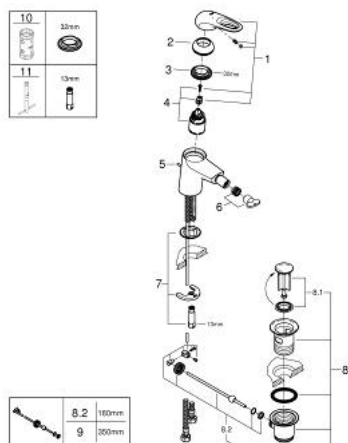

33 565 003 EUROSTYLE СМЕСИТЕЛЬ ОДНОРЫЧАЖНЫЙ ДЛЯ БИДЕ DN 15 S-SIZE

ОПИСАНИЕ ПРОДУКТА

- Colour: хром
- монтаж на одно отверстие
- металлическая рукоятка (с отверстием)
- GROHE SilkMove Плавность и точность управления - керамический картридж 35 мм
- настраиваемый ограничитель потока
- с ограничителем температуры
- GROHE LongLife Finish - стойкое долговечное покрытие
- GROHE EcoJoy Технология совершенного потока при уменьшенном расходе воды
- максимальный расход воды (при 3 бара): 5 л/мин
- GROHE FastFixation система быстрого монтажа
- аэратор с шаровым шарниром
- рычажный донный клапан 1 1/4"
- гибкая подводка

33 565 003 **EUROSTYLE СМЕСИТЕЛЬ ОДНОРЫЧАЖНЫЙ ДЛЯ БИДЕ**
DN 15
S-SIZE

ЗАПАСНЫЕ ЧАСТИ

- 1: Рычаг (Spare part-nr. 46938000)
 - 2: Колпак (Spare part-nr. 46492000)
 - 3: Винтовая стяжка (Spare part-nr. 46460000)
 - 4: Картридж (Spare part-nr. 46374000)
 - 5: Тяга (Spare part-nr. 46739000)
 - 6: Аэратор (Spare part-nr. 13998000)
 - 7: Обратное резьбовое соединение (Spare part-nr. 46671000)
 - 8: Сливной гарнитур 1 1/4" (Spare part-nr. 28910000)
 - 8.1: Пробка (Spare part-nr. 07182000)
 - 8.2: Эксцентриковая тяга (Spare part-nr. 07052000)
 - 9: Эксцентриковая тяга (Spare part-nr. 07341000)*
 - 10: Ключ (Spare part-nr. 19332000)*
 - 11: Монтажный ключ (Spare part-nr. 19017000)*
- * Optional accessories