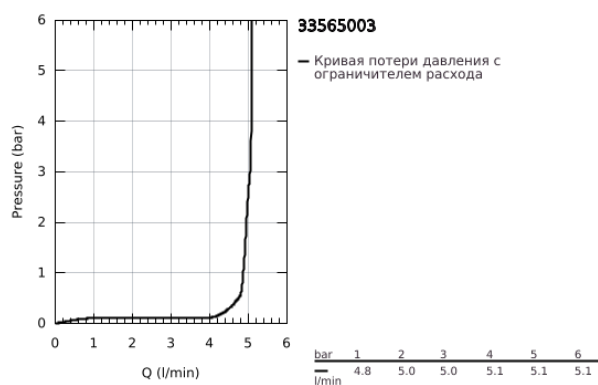

33 565 003 EUROSTYLE СМЕСИТЕЛЬ ОДНОРЫЧАЖНЫЙ ДЛЯ БИДЕ DN 15 S-SIZE

ОПИСАНИЕ ПРОДУКТА

- Colour: хром
- монтаж на одно отверстие
- металлическая рукоятка (с отверстием)
- GROHE SilkMove Плавность и точность управления - керамический картридж 35 мм
- настраиваемый ограничитель потока
- с ограничителем температуры
- GROHE LongLife Finish - стойкое долговечное покрытие
- GROHE EcoJoy Технология совершенного потока при уменьшенном расходе воды
- максимальный расход воды (при 3 бара): 5 л/мин
- GROHE FastFixation система быстрого монтажа
- аэратор с шаровым шарниром
- рычажный донный клапан 1 1/4"
- гибкая подводка

33 565 003 **EUROSTYLE СМЕСИТЕЛЬ ОДНОРЫЧАЖНЫЙ ДЛЯ БИДЕ**
DN 15
S-SIZE

ЗАПАСНЫЕ ЧАСТИ

- 1: Рычаг (Spare part-nr. 46938000)
 - 2: Колпак (Spare part-nr. 46492000)
 - 3: Винтовая стяжка (Spare part-nr. 46460000)
 - 4: Картридж (Spare part-nr. 46374000)
 - 5: Тяга (Spare part-nr. 46739000)
 - 6: Аэратор (Spare part-nr. 13998000)
 - 7: Обратное резьбовое соединение (Spare part-nr. 46671000)
 - 8: Сливной гарнитур 1 1/4" (Spare part-nr. 28910000)
 - 8.1: Пробка (Spare part-nr. 07182000)
 - 8.2: Эксцентриковая тяга (Spare part-nr. 07052000)
 - 9: Эксцентриковая тяга (Spare part-nr. 07341000)*
 - 10: Ключ (Spare part-nr. 19332000)*
 - 11: Монтажный ключ (Spare part-nr. 19017000)*
- * Optional accessories