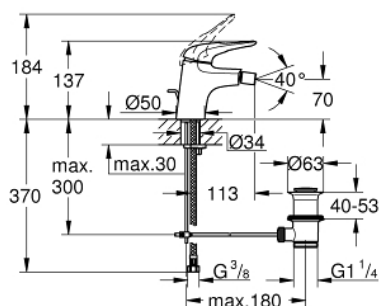

33 565 003 EUROSTYLE СМЕСИТЕЛЬ ОДНОРЫЧАЖНЫЙ ДЛЯ БИДЕ DN 15 S-SIZE

ОПИСАНИЕ ПРОДУКТА

- Colour: хром
- монтаж на одно отверстие
- металлическая рукоятка (с отверстием)
- GROHE SilkMove Плавность и точность управления - керамический картридж 35 мм
- настраиваемый ограничитель потока
- с ограничителем температуры
- GROHE LongLife Finish - стойкое долговечное покрытие
- GROHE EcoJoy Технология совершенного потока при уменьшенном расходе воды
- максимальный расход воды (при 3 бара): 5 л/мин
- GROHE FastFixation система быстрого монтажа
- аэратор с шаровым шарниром
- рычажный донный клапан 1 1/4"
- гибкая подводка

33 565 003 **EUROSTYLE СМЕСИТЕЛЬ ОДНОРЫЧАЖНЫЙ ДЛЯ БИДЕ**
DN 15
S-SIZE

ЗАПАСНЫЕ ЧАСТИ

- 1: Рычаг (Spare part-nr. 46938000)
 - 2: Колпак (Spare part-nr. 46492000)
 - 3: Винтовая стяжка (Spare part-nr. 46460000)
 - 4: Картридж (Spare part-nr. 46374000)
 - 5: Тяга (Spare part-nr. 46739000)
 - 6: Аэратор (Spare part-nr. 13998000)
 - 7: Обратное резьбовое соединение (Spare part-nr. 46671000)
 - 8: Сливной гарнитур 1 1/4" (Spare part-nr. 28910000)
 - 8.1: Пробка (Spare part-nr. 07182000)
 - 8.2: Эксцентриковая тяга (Spare part-nr. 07052000)
 - 9: Эксцентриковая тяга (Spare part-nr. 07341000)*
 - 10: Ключ (Spare part-nr. 19332000)*
 - 11: Монтажный ключ (Spare part-nr. 19017000)*
- * Optional accessories