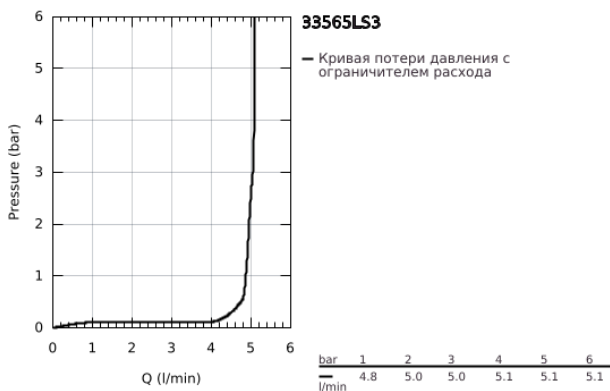

## 33 565 LS3 EUROSTYLE СМЕСИТЕЛЬ ОДНОРЫЧАЖНЫЙ ДЛЯ БИДЕ DN 15 S-SIZE

### ОПИСАНИЕ ПРОДУКТА

- Colour: белая луна/хром
- монтаж на одно отверстие
- металлическая рукоятка (с отверстием)
- GROHE SilkMove Плавность и точность управления - керамический картридж 35 мм
- настраиваемый ограничитель потока
- с ограничителем температуры
- GROHE LongLife finish - стойкое долговечное покрытие
- GROHE EcoJoy Технология совершенного потока при уменьшенном расходе воды
- максимальный расход воды (при 3 бара): 5 л/мин
- GROHE FastFixation система быстрого монтажа
- аэратор с шаровым шарниром
- рычажный донный клапан 1 1/4"
- гибкая подводка