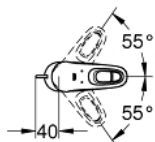

## 33 565 LS3 EUROSTYLE СМЕСИТЕЛЬ ОДНОРЫЧАЖНЫЙ ДЛЯ БИДЕ DN 15 S-SIZE

### ОПИСАНИЕ ПРОДУКТА

- Colour: белая луна/хром
- монтаж на одно отверстие
- металлическая рукоятка (с отверстием)
- GROHE SilkMove Плавность и точность управления - керамический картридж 35 мм
- настраиваемый ограничитель потока
- с ограничителем температуры
- GROHE LongLife finish - стойкое долговечное покрытие
- GROHE EcoJoy Технология совершенного потока при уменьшенном расходе воды
- максимальный расход воды (при 3 бара): 5 л/мин
- GROHE FastFixation система быстрого монтажа
- аэратор с шаровым шарниром
- рычажный донный клапан 1 1/4"
- гибкая подводка