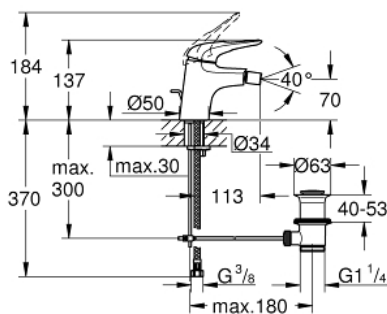

## 33 565 LS3 EUROSTYLE СМЕСИТЕЛЬ ОДНОРЫЧАЖНЫЙ ДЛЯ БИДЕ DN 15 S-SIZE

### ОПИСАНИЕ ПРОДУКТА

- Colour: белая луна/хром
- монтаж на одно отверстие
- металлическая рукоятка (с отверстием)
- GROHE SilkMove Плавность и точность управления - керамический картридж 35 мм
- настраиваемый ограничитель потока
- с ограничителем температуры
- GROHE LongLife finish - стойкое долговечное покрытие
- GROHE EcoJoy Технология совершенного потока при уменьшенном расходе воды
- максимальный расход воды (при 3 бара): 5 л/мин
- GROHE FastFixation система быстрого монтажа
- аэратор с шаровым шарниром
- рычажный донный клапан 1 1/4"
- гибкая подводка

### ЗАПАСНЫЕ ЧАСТИ

- 1: Рычаг (Spare part-nr. 46938LS0)
  - 2: Колпак (Spare part-nr. 46492000)
  - 3: Винтовая стяжка (Spare part-nr. 46460000)
  - 4: Картридж (Spare part-nr. 46374000)
  - 5: Тяга (Spare part-nr. 46739000)
  - 6: Аэратор (Spare part-nr. 13998000)
  - 7: Обратное резьбовое соединение (Spare part-nr. 46671000)
  - 8: Сливной гарнитур 1 1/4" (Spare part-nr. 28910000)
  - 8.1: Пробка (Spare part-nr. 07182000)
  - 8.2: Эксцентриковая тяга (Spare part-nr. 07052000)
  - 9: Эксцентриковая тяга (Spare part-nr. 07341000)\*
  - 10: Ключ (Spare part-nr. 19332000)\*
  - 11: Монтажный ключ (Spare part-nr. 19017000)\*
- \* Optional accessories