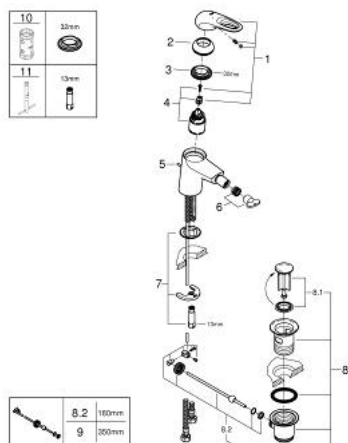

## 33 565 LS3 EUROSTYLE СМЕСИТЕЛЬ ОДНОРЫЧАЖНЫЙ ДЛЯ БИДЕ DN 15 S-SIZE

### ОПИСАНИЕ ПРОДУКТА

- Colour: белая луна/хром
- монтаж на одно отверстие
- металлическая рукоятка (с отверстием)
- GROHE SilkMove Плавность и точность управления - керамический картридж 35 мм
- настраиваемый ограничитель потока
- с ограничителем температуры
- GROHE LongLife finish - стойкое долговечное покрытие
- GROHE EcoJoy Технология совершенного потока при уменьшенном расходе воды
- максимальный расход воды (при 3 бара): 5 л/мин
- GROHE FastFixation система быстрого монтажа
- аэратор с шаровым шарниром
- рычажный донный клапан 1 1/4"
- гибкая подводка

### ЗАПАСНЫЕ ЧАСТИ

- 1: Рычаг (Spare part-nr. 46938LS0)
  - 2: Колпак (Spare part-nr. 46492000)
  - 3: Винтовая стяжка (Spare part-nr. 46460000)
  - 4: Картридж (Spare part-nr. 46374000)
  - 5: Тяга (Spare part-nr. 46739000)
  - 6: Аэратор (Spare part-nr. 13998000)
  - 7: Обратное резьбовое соединение (Spare part-nr. 46671000)
  - 8: Сливной гарнитур 1 1/4" (Spare part-nr. 28910000)
  - 8.1: Пробка (Spare part-nr. 07182000)
  - 8.2: Эксцентриковая тяга (Spare part-nr. 07052000)
  - 9: Эксцентриковая тяга (Spare part-nr. 07341000)\*
  - 10: Ключ (Spare part-nr. 19332000)\*
  - 11: Монтажный ключ (Spare part-nr. 19017000)\*
- \* Optional accessories