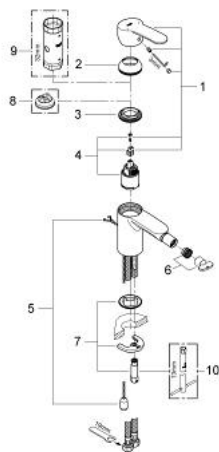

33 566 002 EUROSTYLE COSMOPOLITAN СМЕСИТЕЛЬ ОДНОРЫЧАЖНЫЙ ДЛЯ БИДЕ DN 15 S-SIZE

ОПИСАНИЕ ПРОДУКТА

- Colour: хром
- монтаж на одно отверстие
- металлический рычаг
- GROHE SilkMove Плавность и точность управления - керамический картридж 35 мм
- настраиваемый ограничитель потока
- возможность установки мин. расхода 2,5 л/мин.
- GROHE LongLife Finish - стойкое долговечное покрытие
- GROHE EcoJoy Технология совершенного потока при уменьшенном расходе воды
- максимальный расход воды (при 3 бара): 5 л/мин
- GROHE FastFixation Система быстрого монтажа
- аэратор с шаровым шарниром
- цепочка
- гибкая подводка
- дополнительный ограничитель температуры (46 375 000)
- класс шума I по DIN 4109

33 566 002 **EUROSTYLE COSMOPOLITAN СМЕСИТЕЛЬ ОДНОРЫЧАЖНЫЙ ДЛЯ БИДЕ**
DN 15
S-SIZE

ЗАПАСНЫЕ ЧАСТИ

- 1: Рычаг (Spare part-nr. 46748000)
 - 2: Колпак (Spare part-nr. 46492000)
 - 3: Винтовая стяжка (Spare part-nr. 46460000)
 - 4: Картридж (Spare part-nr. 46374000)
 - 5: Цепочка (Spare part-nr. 06815000)
 - 6: Аэратор (Spare part-nr. 13998000)
 - 7: Обратное резьбовое соединение (Spare part-nr. 46671000)
 - 8: Ограничитель температуры (Spare part-nr. 46375000)*
 - 9: Ключ (Spare part-nr. 19332000)*
 - 10: Монтажный ключ (Spare part-nr. 19017000)*
- * Optional accessories