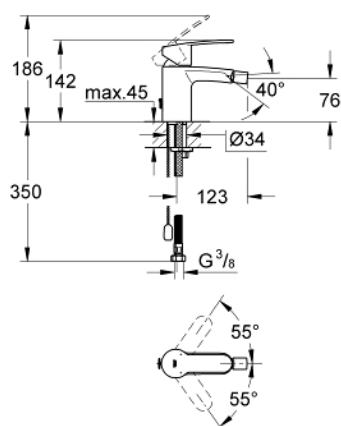

33 566 002 EUROSTYLE COSMOPOLITAN СМЕСИТЕЛЬ ОДНОРЫЧАЖНЫЙ ДЛЯ БИДЕ DN 15 S-SIZE

ОПИСАНИЕ ПРОДУКТА

- Colour: хром
- монтаж на одно отверстие
- металлический рычаг
- GROHE SilkMove Плавность и точность управления - керамический картридж 35 мм
- настраиваемый ограничитель потока
- возможность установки мин. расхода 2,5 л/мин.
- GROHE LongLife Finish - стойкое долговечное покрытие
- GROHE EcoJoy Технология совершенного потока при уменьшенном расходе воды
- максимальный расход воды (при 3 бара): 5 л/мин
- GROHE FastFixation Система быстрого монтажа
- аэратор с шаровым шарниром
- цепочка
- гибкая подводка
- дополнительный ограничитель температуры (46 375 000)
- класс шума I по DIN 4109

33 566 002 **EUROSTYLE COSMOPOLITAN СМЕСИТЕЛЬ ОДНОРЫЧАЖНЫЙ ДЛЯ БИДЕ**
DN 15
S-SIZE

ЗАПАСНЫЕ ЧАСТИ

- 1: Рычаг (Spare part-nr. 46748000)
 - 2: Колпак (Spare part-nr. 46492000)
 - 3: Винтовая стяжка (Spare part-nr. 46460000)
 - 4: Картридж (Spare part-nr. 46374000)
 - 5: Цепочка (Spare part-nr. 06815000)
 - 6: Аэратор (Spare part-nr. 13998000)
 - 7: Обратное резьбовое соединение (Spare part-nr. 46671000)
 - 8: Ограничитель температуры (Spare part-nr. 46375000)*
 - 9: Ключ (Spare part-nr. 19332000)*
 - 10: Монтажный ключ (Spare part-nr. 19017000)*
- * Optional accessories