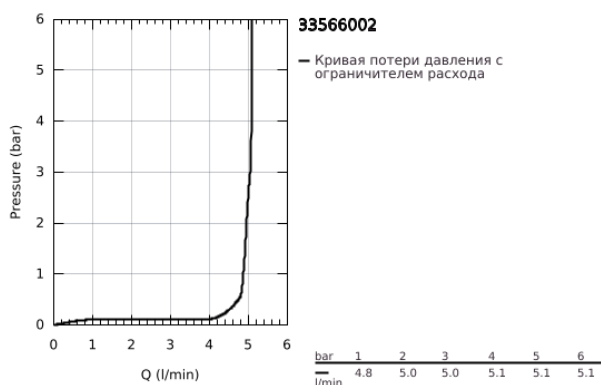

33 566 002 EUROSTYLE COSMOPOLITAN СМЕСИТЕЛЬ ОДНОРЫЧАЖНЫЙ ДЛЯ БИДЕ DN 15 S-SIZE

ОПИСАНИЕ ПРОДУКТА

- Colour: хром
- монтаж на одно отверстие
- металлический рычаг
- GROHE SilkMove Плавность и точность управления - керамический картридж 35 мм
- настраиваемый ограничитель потока
- возможность установки мин. расхода 2,5 л/мин.
- GROHE LongLife Finish - стойкое долговечное покрытие
- GROHE EcoJoy Технология совершенного потока при уменьшенном расходе воды
- максимальный расход воды (при 3 бара): 5 л/мин
- GROHE FastFixation Система быстрого монтажа
- аэратор с шаровым шарниром
- цепочка
- гибкая подводка
- дополнительный ограничитель температуры (46 375 000)
- класс шума I по DIN 4109

33 566 002 **EUROSTYLE COSMOPOLITAN СМЕСИТЕЛЬ ОДНОРЫЧАЖНЫЙ ДЛЯ БИДЕ**
DN 15
S-SIZE

ЗАПАСНЫЕ ЧАСТИ

- 1: Рычаг (Spare part-nr. 46748000)
 - 2: Колпак (Spare part-nr. 46492000)
 - 3: Винтовая стяжка (Spare part-nr. 46460000)
 - 4: Картридж (Spare part-nr. 46374000)
 - 5: Цепочка (Spare part-nr. 06815000)
 - 6: Аэратор (Spare part-nr. 13998000)
 - 7: Обратное резьбовое соединение (Spare part-nr. 46671000)
 - 8: Ограничитель температуры (Spare part-nr. 46375000)*
 - 9: Ключ (Spare part-nr. 19332000)*
 - 10: Монтажный ключ (Spare part-nr. 19017000)*
- * Optional accessories