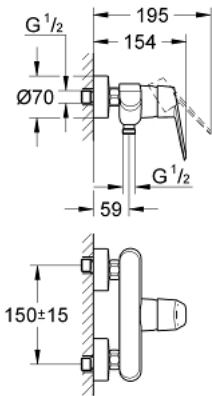

33 569 002 EURODISC COSMOPOLITAN СМЕСИТЕЛЬ ОДНОРЫЧАЖНЫЙ ДЛЯ ДУША, DN 15

ОПИСАНИЕ ПРОДУКТА

- Colour: хром
- настенный монтаж
- металлический рычаг
- GROHE SilkMove керамический картридж Ø 46 мм
- GROHE LongLife Finish - стойкое долговечное покрытие
- настраиваемый ограничитель потока
- возможность установки мин. расхода 2,5 л/мин.
- отвод для душа снизу 1/2"
- встроенный обратный клапан
- скрытые S-образные эксцентрики
- с защитой от обратного потока
- дополнительный ограничитель температуры (46 308 000)
- класс шума I по DIN 4109

33 569 002 EURODISC COSMOPOLITAN СМЕСИТЕЛЬ ОДНОРЫЧАЖНЫЙ ДЛЯ ДУША, DN 15

ЗАПАСНЫЕ ЧАСТИ

- 1: Рычаг (Spare part-nr. 46743000)
- 2: Колпак (Spare part-nr. 46427000)
- 3: Картридж (Spare part-nr. 46048000)
- 4: Резьбовое соединение подключения 1/2" (Spare part-nr. 45044000)
- 5: S-образный эксцентрик (Spare part-nr. 12662000)
- 6: Обратный клапан (Spare part-nr. 08565000)
- 7: Ограничитель температуры (Spare part-nr. 46308000)*
- 8: Удлинение 3/4", 20 мм (Spare part-nr. 0713000M)*
- 9: Ключ (Spare part-nr. 19377000)*