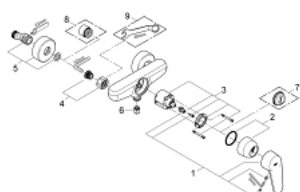

33 569 002 EURODISC COSMOPOLITAN СМЕСИТЕЛЬ ОДНОРЫЧАЖНЫЙ ДЛЯ ДУША, DN 15

ОПИСАНИЕ ПРОДУКТА

- Colour: хром
- настенный монтаж
- металлический рычаг
- GROHE SilkMove керамический картридж Ø 46 мм
- GROHE LongLife Finish - стойкое долговечное покрытие
- настраиваемый ограничитель потока
- возможность установки мин. расхода 2,5 л/мин.
- отвод для душа снизу 1/2"
- встроенный обратный клапан
- скрытые S-образные эксцентрики
- с защитой от обратного потока
- дополнительный ограничитель температуры (46 308 000)
- класс шума I по DIN 4109

33 569 002 EURODISC COSMOPOLITAN СМЕСИТЕЛЬ ОДНОРЫЧАЖНЫЙ ДЛЯ ДУША, DN 15

ЗАПАСНЫЕ ЧАСТИ

- 1: Рычаг (Spare part-nr. 46743000)
- 2: Колпак (Spare part-nr. 46427000)
- 3: Картридж (Spare part-nr. 46048000)
- 4: Резьбовое соединение подключения 1/2" (Spare part-nr. 45044000)
- 5: S-образный эксцентрик (Spare part-nr. 12662000)
- 6: Обратный клапан (Spare part-nr. 08565000)
- 7: Ограничитель температуры (Spare part-nr. 46308000)*
- 8: Удлинение 3/4", 20 мм (Spare part-nr. 0713000M)*
- 9: Ключ (Spare part-nr. 19377000)*