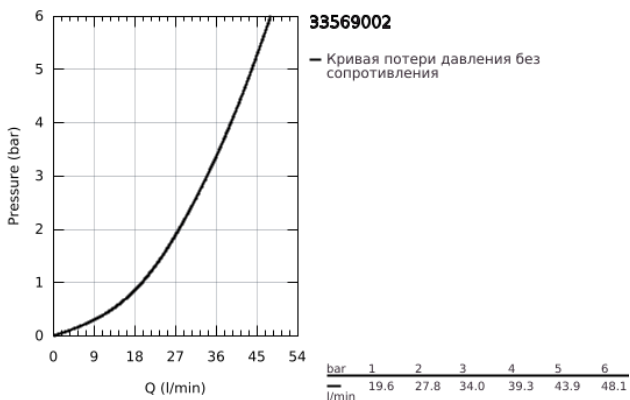

33 569 002 EURODISC COSMOPOLITAN СМЕСИТЕЛЬ ОДНОРЫЧАЖНЫЙ ДЛЯ ДУША, DN 15

ОПИСАНИЕ ПРОДУКТА

- Colour: хром
- настенный монтаж
- металлический рычаг
- GROHE SilkMove керамический картридж Ø 46 мм
- GROHE LongLife Finish - стойкое долговечное покрытие
- настраиваемый ограничитель потока
- возможность установки мин. расхода 2,5 л/мин.
- отвод для душа снизу 1/2"
- встроенный обратный клапан
- скрытые S-образные эксцентрики
- с защитой от обратного потока
- дополнительный ограничитель температуры (46 308 000)
- класс шума I по DIN 4109