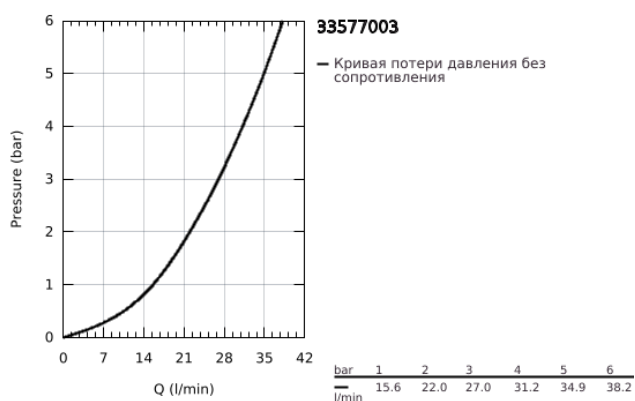

## 33 577 003 GROHE PLUS СМЕСИТЕЛЬ ОДНОРЫЧАЖНЫЙ ДЛЯ ДУША, DN 15

### ОПИСАНИЕ ПРОДУКТА

- Colour: хром
- настенный монтаж
- металлический рычаг
- GROHE SilkMove Плавность и точность управления - керамический картридж 35 мм
- с ограничителем температуры
- GROHE LongLife Finish - стойкое долговечное покрытие
- отвод для душа 1/2"
- встроенный обратный клапан
- скрытые S-образные эксцентрики
- с защитой от обратного потока
- минимальное давление 1,0 бар