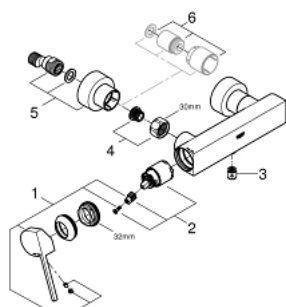

## 33 577 003 GROHE PLUS СМЕСИТЕЛЬ ОДНОРЫЧАЖНЫЙ ДЛЯ ДУША, DN 15

### ОПИСАНИЕ ПРОДУКТА

- Colour: хром
- настенный монтаж
- металлический рычаг
- GROHE SilkMove Плавность и точность управления - керамический картридж 35 мм
- с ограничителем температуры
- GROHE LongLife Finish - стойкое долговечное покрытие
- отвод для душа 1/2"
- встроенный обратный клапан
- скрытые S-образные эксцентрики
- с защитой от обратного потока
- минимальное давление 1,0 бар

### ЗАПАСНЫЕ ЧАСТИ

- 1: Рычаг (Spare part-nr. 48450000)
- 2: Картридж (Spare part-nr. 46374000)
- 3: Обратный клапан (Spare part-nr. 08565000)
- 4: Резьбовое соединение  
подключения 1/2" (Spare part-nr. 45044000)
- 5: S-образный эксцентрик (Spare part-nr. 48453000)
- 6: Набор удлинителей, 30 мм (Spare part-nr. 46238000)\*
- 7: Ключ (Spare part-nr. 19332000)\*
- 8: Ключ (Spare part-nr. 19377000)\*
- \* Optional accessories