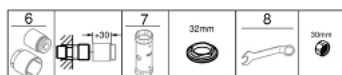

33 577 003 GROHE PLUS СМЕСИТЕЛЬ ОДНОРЫЧАЖНЫЙ ДЛЯ ДУША, DN 15

ЗАПАСНЫЕ ЧАСТИ

- 1: Рычаг (Spare part-nr. 48450000)
- 2: Картридж (Spare part-nr. 46374000)
- 3: Обратный клапан (Spare part-nr. 08565000)
- 4: Резьбовое соединение
  подключения 1/2" (Spare part-nr. 45044000)
- 5: S-образный эксцентрик (Spare part-nr. 48453000)
- 6: Набор удлинителей, 30 мм (Spare part-nr. 46238000)*
- 7: Ключ (Spare part-nr. 19332000)*
- 8: Ключ (Spare part-nr. 19377000)*
- Optional accessories