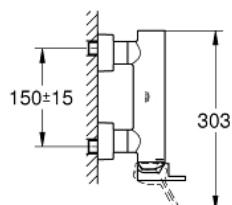

## 33 577 003 GROHE PLUS СМЕСИТЕЛЬ ОДНОРЫЧАЖНЫЙ ДЛЯ ДУША, DN 15

### ОПИСАНИЕ ПРОДУКТА

- Colour: хром
- настенный монтаж
- металлический рычаг
- GROHE SilkMove Плавность и точность управления - керамический картридж 35 мм
- с ограничителем температуры
- GROHE LongLife Finish - стойкое долговечное покрытие
- отвод для душа 1/2"
- встроенный обратный клапан
- скрытые S-образные эксцентрики
- с защитой от обратного потока
- минимальное давление 1,0 бар

### ЗАПАСНЫЕ ЧАСТИ

- 1: Рычаг (Spare part-nr. 48450000)
- 2: Картридж (Spare part-nr. 46374000)
- 3: Обратный клапан (Spare part-nr. 08565000)
- 4: Резьбовое соединение  
подключения 1/2" (Spare part-nr. 45044000)
- 5: S-образный эксцентрик (Spare part-nr. 48453000)
- 6: Набор удлинителей, 30 мм (Spare part-nr. 46238000)\*
- 7: Ключ (Spare part-nr. 19332000)\*
- 8: Ключ (Spare part-nr. 19377000)\*
- \* Optional accessories