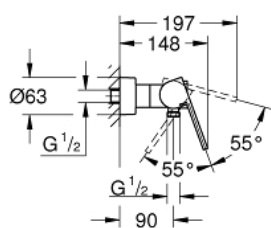

## 33 577 003 GROHE PLUS СМЕСИТЕЛЬ ОДНОРЫЧАЖНЫЙ ДЛЯ ДУША, DN 15

### ОПИСАНИЕ ПРОДУКТА

- Colour: хром
- настенный монтаж
- металлический рычаг
- GROHE SilkMove Плавность и точность управления - керамический картридж 35 мм
- с ограничителем температуры
- GROHE LongLife Finish - стойкое долговечное покрытие
- отвод для душа 1/2"
- встроенный обратный клапан
- скрытые S-образные эксцентрики
- с защитой от обратного потока
- минимальное давление 1,0 бар

### ЗАПАСНЫЕ ЧАСТИ

- 1: Рычаг (Spare part-nr. 48450000)
- 2: Картридж (Spare part-nr. 46374000)
- 3: Обратный клапан (Spare part-nr. 08565000)
- 4: Резьбовое соединение  
подключения 1/2" (Spare part-nr. 45044000)
- 5: S-образный эксцентрик (Spare part-nr. 48453000)
- 6: Набор удлинителей, 30 мм (Spare part-nr. 46238000)\*
- 7: Ключ (Spare part-nr. 19332000)\*
- 8: Ключ (Spare part-nr. 19377000)\*
- \* Optional accessories