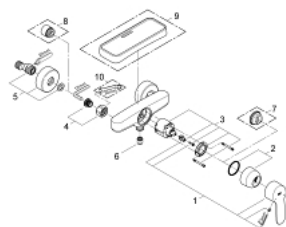

33 590 002 EUROSTYLE COSMOPOLITAN СМЕСИТЕЛЬ ОДНОРЫЧАЖНЫЙ ДЛЯ ДУША, DN 15

ОПИСАНИЕ ПРОДУКТА

- Colour: хром
- настенный монтаж
- металлический рычаг
- GROHE SilkMove керамический картридж Ø 46 мм
- GROHE LongLife Finish - стойкое долговечное покрытие
- настраиваемый ограничитель потока
- отвод для душа снизу 1/2"
- встроенный обратный клапан
- скрытые S-образные эксцентрики
- с защитой от обратного потока
- дополнительный ограничитель температуры (46 308 000)
- класс шума I по DIN 4109
- минимальное давление 1,0 бар

33 590 002 EUROSTYLE COSMOPOLITAN СМЕСИТЕЛЬ ОДНОРЫЧАЖНЫЙ ДЛЯ ДУША, DN 15

ЗАПАСНЫЕ ЧАСТИ

- 1: Рычаг (Spare part-nr. 46752000)
- 2: Колпак (Spare part-nr. 46427000)
- 3: Картридж (Spare part-nr. 46048000)
- 4: Резьбовое соединение
подключения 1/2" (Spare part-nr. 45044000)
- 5: S-образный эксцентрик (Spare part-nr. 12662000)
- 6: Обратный клапан (Spare part-nr. 08565000)
- 7: Ограничитель температуры (Spare part-nr. 46308000)*
- 8: Удлинение 3/4", 20 мм (Spare part-nr. 0713000M)*
- 9: Пластиковая полочка (Spare part-nr. 18383002)*
- 10: Ключ (Spare part-nr. 19377000)*