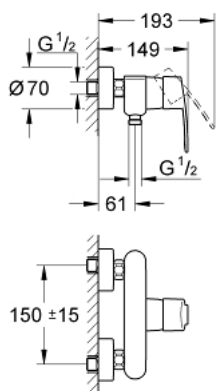

33 590 002 EUROSTYLE COSMOPOLITAN СМЕСИТЕЛЬ ОДНОРЫЧАЖНЫЙ ДЛЯ ДУША, DN 15

ОПИСАНИЕ ПРОДУКТА

- Colour: хром
- настенный монтаж
- металлический рычаг
- GROHE SilkMove керамический картридж Ø 46 мм
- GROHE LongLife Finish - стойкое долговечное покрытие
- настраиваемый ограничитель потока
- отвод для душа снизу 1/2"
- встроенный обратный клапан
- скрытые S-образные эксцентрики
- с защитой от обратного потока
- дополнительный ограничитель температуры (46 308 000)
- класс шума I по DIN 4109
- минимальное давление 1,0 бар

33 590 002 EUROSTYLE COSMOPOLITAN СМЕСИТЕЛЬ ОДНОРЫЧАЖНЫЙ ДЛЯ ДУША, DN 15

ЗАПАСНЫЕ ЧАСТИ

- 1: Рычаг (Spare part-nr. 46752000)
- 2: Колпак (Spare part-nr. 46427000)
- 3: Картридж (Spare part-nr. 46048000)
- 4: Резьбовое соединение
подключения 1/2" (Spare part-nr. 45044000)
- 5: S-образный эксцентрик (Spare part-nr. 12662000)
- 6: Обратный клапан (Spare part-nr. 08565000)
- 7: Ограничитель температуры (Spare part-nr. 46308000)*
- 8: Удлинение 3/4", 20 мм (Spare part-nr. 0713000M)*
- 9: Пластиковая полочка (Spare part-nr. 18383002)*
- 10: Ключ (Spare part-nr. 19377000)*