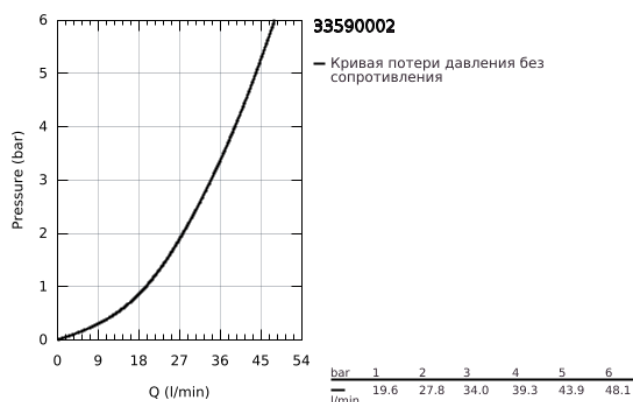

33 590 002 EUROSTYLE COSMOPOLITAN СМЕСИТЕЛЬ ОДНОРЫЧАЖНЫЙ ДЛЯ ДУША, DN 15

ОПИСАНИЕ ПРОДУКТА

- Colour: хром
- настенный монтаж
- металлический рычаг
- GROHE SilkMove керамический картридж Ø 46 мм
- GROHE LongLife Finish - стойкое долговечное покрытие
- настраиваемый ограничитель потока
- отвод для душа снизу 1/2"
- встроенный обратный клапан
- скрытые S-образные эксцентрики
- с защитой от обратного потока
- дополнительный ограничитель температуры (46 308 000)
- класс шума I по DIN 4109
- минимальное давление 1,0 бар