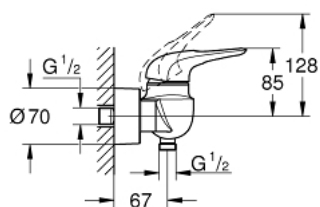

33 590 003 EUROSTYLE СМЕСИТЕЛЬ ОДНОРЫЧАЖНЫЙ ДЛЯ ДУША, DN 15

ОПИСАНИЕ ПРОДУКТА

- Colour: хром
- настенный монтаж
- металлическая рукоятка (с отверстием)
- GROHE SilkMove Плавность и точность управления - керамический картридж 35 мм
- с ограничителем температуры
- GROHE LongLife Finish - стойкое долговечное покрытие
- настраиваемый ограничитель потока
- встроенный запорный клапан в душевом отводе 1/2"
- скрытые S-образные эксцентрики
- отражатели из металла
- с защитой от обратного потока

33 590 003 EUROSTYLE СМЕСИТЕЛЬ ОДНОРЫЧАЖНЫЙ ДЛЯ ДУША, DN 15

ЗАПАСНЫЕ ЧАСТИ

- 1: Рычаг (Spare part-nr. 46940000)
- 2: Колпак (Spare part-nr. 46436000)
- 3: Винтовая стяжка (Spare part-nr. 46460000)
- 4: Картридж (Spare part-nr. 46374000)
- 5: Обратный клапан (Spare part-nr. 48276000)
- 6: Резьбовое соединение
подключения 1/2" (Spare part-nr. 45044000)
- 7: S-образный эксцентрик (Spare part-nr. 12693000)
- 8: Ключ (Spare part-nr. 19377000)*
- 9: Набор удлинителей, 30 мм (Spare part-nr. 46238000)*
- * Optional accessories