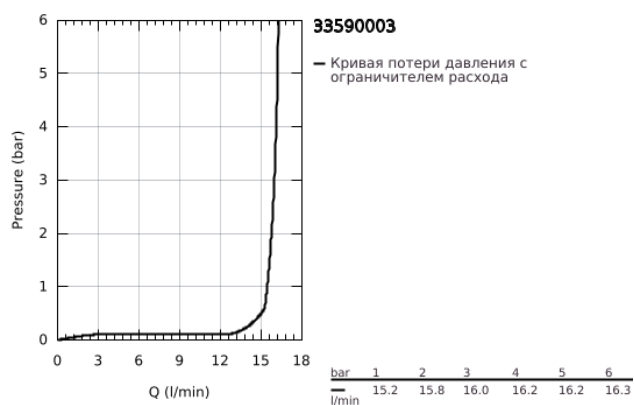

33 590 003 EUROSTYLE СМЕСИТЕЛЬ ОДНОРЫЧАЖНЫЙ ДЛЯ ДУША, DN 15

ОПИСАНИЕ ПРОДУКТА

- Colour: хром
- настенный монтаж
- металлическая рукоятка (с отверстием)
- GROHE SilkMove Плавность и точность управления - керамический картридж 35 мм
- с ограничителем температуры
- GROHE LongLife Finish - стойкое долговечное покрытие
- настраиваемый ограничитель потока
- встроенный запорный клапан в душевом отводе 1/2"
- скрытые S-образные эксцентрики
- отражатели из металла
- с защитой от обратного потока