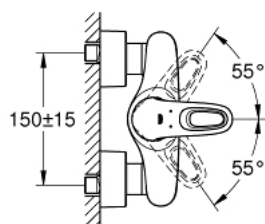

33 590 003 EUROSTYLE СМЕСИТЕЛЬ ОДНОРЫЧАЖНЫЙ ДЛЯ ДУША, DN 15

ОПИСАНИЕ ПРОДУКТА

- Colour: хром
- настенный монтаж
- металлическая рукоятка (с отверстием)
- GROHE SilkMove Плавность и точность управления - керамический картридж 35 мм
- с ограничителем температуры
- GROHE LongLife Finish - стойкое долговечное покрытие
- настраиваемый ограничитель потока
- встроенный запорный клапан в душевом отводе 1/2"
- скрытые S-образные эксцентрики
- отражатели из металла
- с защитой от обратного потока

33 590 003 EUROSTYLE СМЕСИТЕЛЬ ОДНОРЫЧАЖНЫЙ ДЛЯ ДУША, DN 15

ЗАПАСНЫЕ ЧАСТИ

- 1: Рычаг (Spare part-nr. 46940000)
- 2: Колпак (Spare part-nr. 46436000)
- 3: Винтовая стяжка (Spare part-nr. 46460000)
- 4: Картридж (Spare part-nr. 46374000)
- 5: Обратный клапан (Spare part-nr. 48276000)
- 6: Резьбовое соединение
подключения 1/2" (Spare part-nr. 45044000)
- 7: S-образный эксцентрик (Spare part-nr. 12693000)
- 8: Ключ (Spare part-nr. 19377000)*
- 9: Набор удлинителей, 30 мм (Spare part-nr. 46238000)*
- * Optional accessories