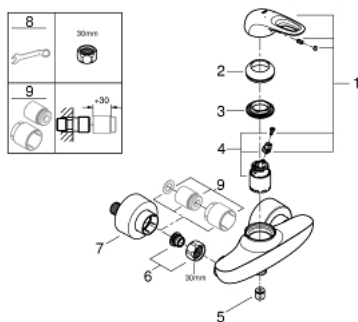

33 590 003 EUROSTYLE СМЕСИТЕЛЬ ОДНОРЫЧАЖНЫЙ ДЛЯ ДУША, DN 15

ОПИСАНИЕ ПРОДУКТА

- Colour: хром
- настенный монтаж
- металлическая рукоятка (с отверстием)
- GROHE SilkMove Плавность и точность управления - керамический картридж 35 мм
- с ограничителем температуры
- GROHE LongLife Finish - стойкое долговечное покрытие
- настраиваемый ограничитель потока
- встроенный запорный клапан в душевом отводе 1/2"
- скрытые S-образные эксцентрики
- отражатели из металла
- с защитой от обратного потока

33 590 003 EUROSTYLE СМЕСИТЕЛЬ ОДНОРЫЧАЖНЫЙ ДЛЯ ДУША, DN 15

ЗАПАСНЫЕ ЧАСТИ

- 1: Рычаг (Spare part-nr. 46940000)
- 2: Колпак (Spare part-nr. 46436000)
- 3: Винтовая стяжка (Spare part-nr. 46460000)
- 4: Картридж (Spare part-nr. 46374000)
- 5: Обратный клапан (Spare part-nr. 48276000)
- 6: Резьбовое соединение
подключения 1/2" (Spare part-nr. 45044000)
- 7: S-образный эксцентрик (Spare part-nr. 12693000)
- 8: Ключ (Spare part-nr. 19377000)*
- 9: Набор удлинителей, 30 мм (Spare part-nr. 46238000)*
- * Optional accessories