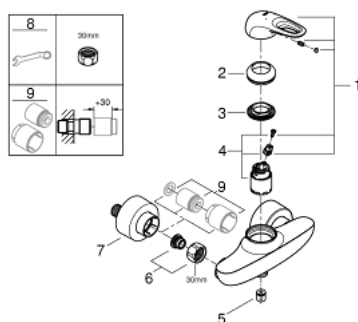

33 590 LS3 EUROSTYLE СМЕСИТЕЛЬ ОДНОРЫЧАЖНЫЙ ДЛЯ ДУША, DN 15

ОПИСАНИЕ ПРОДУКТА

- Colour: белая луна/хром
- настенный монтаж
- металлическая рукоятка (с отверстием)
- GROHE SilkMove Плавность и точность управления - керамический картридж 35 мм
- с ограничителем температуры
- GROHE LongLife Finish - стойкое долговечное покрытие
- настраиваемый ограничитель потока
- встроенный запорный клапан в душевом отводе 1/2"
- скрытые S-образные эксцентрики
- отражатели из металла
- с защитой от обратного потока
- GROHE LongLife finish - стойкое долговечное покрытие

33 590 LS3 EUROSTYLE СМЕСИТЕЛЬ ОДНОРЫЧАЖНЫЙ ДЛЯ ДУША, DN 15

ЗАПАСНЫЕ ЧАСТИ

- 1: Рычаг (Spare part-nr. 46940LS0)
 - 2: Колпак (Spare part-nr. 46436000)
 - 3: Винтовая стяжка (Spare part-nr. 46460000)
 - 4: Картридж (Spare part-nr. 46374000)
 - 5: Обратный клапан (Spare part-nr. 48276000)
 - 6: Резьбовое соединение подключения 1/2" (Spare part-nr. 45044000)
 - 7: S-образный эксцентрик (Spare part-nr. 12693LS0)
 - 8: Ключ (Spare part-nr. 19332000)*
 - 9: Набор удлинителей, 30 мм (Spare part-nr. 46238000)*
- * Optional accessories