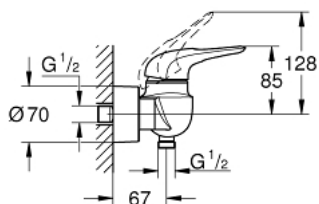

33 590 LS3 EUROSTYLE СМЕСИТЕЛЬ ОДНОРЫЧАЖНЫЙ ДЛЯ ДУША, DN 15

ОПИСАНИЕ ПРОДУКТА

- Colour: белая луна/хром
- настенный монтаж
- металлическая рукоятка (с отверстием)
- GROHE SilkMove Плавность и точность управления - керамический картридж 35 мм
- с ограничителем температуры
- GROHE LongLife Finish - стойкое долговечное покрытие
- настраиваемый ограничитель потока
- встроенный запорный клапан в душевом отводе 1/2"
- скрытые S-образные эксцентрики
- отражатели из металла
- с защитой от обратного потока
- GROHE LongLife finish - стойкое долговечное покрытие

33 590 LS3 EUROSTYLE СМЕСИТЕЛЬ ОДНОРЫЧАЖНЫЙ ДЛЯ ДУША, DN 15

ЗАПАСНЫЕ ЧАСТИ

- 1: Рычаг (Spare part-nr. 46940LS0)
 - 2: Колпак (Spare part-nr. 46436000)
 - 3: Винтовая стяжка (Spare part-nr. 46460000)
 - 4: Картридж (Spare part-nr. 46374000)
 - 5: Обратный клапан (Spare part-nr. 48276000)
 - 6: Резьбовое соединение подключения 1/2" (Spare part-nr. 45044000)
 - 7: S-образный эксцентрик (Spare part-nr. 12693LS0)
 - 8: Ключ (Spare part-nr. 19332000)*
 - 9: Набор удлинителей, 30 мм (Spare part-nr. 46238000)*
- * Optional accessories