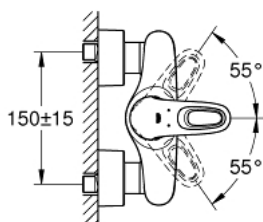

33 590 LS3 EUROSTYLE СМЕСИТЕЛЬ ОДНОРЫЧАЖНЫЙ ДЛЯ ДУША, DN 15

ОПИСАНИЕ ПРОДУКТА

- Colour: белая луна/хром
- настенный монтаж
- металлическая рукоятка (с отверстием)
- GROHE SilkMove Плавность и точность управления - керамический картридж 35 мм
- с ограничителем температуры
- GROHE LongLife Finish - стойкое долговечное покрытие
- настраиваемый ограничитель потока
- встроенный запорный клапан в душевом отводе 1/2"
- скрытые S-образные эксцентрики
- отражатели из металла
- с защитой от обратного потока
- GROHE LongLife finish - стойкое долговечное покрытие

33 590 LS3 EUROSTYLE СМЕСИТЕЛЬ ОДНОРЫЧАЖНЫЙ ДЛЯ ДУША, DN 15

ЗАПАСНЫЕ ЧАСТИ

- 1: Рычаг (Spare part-nr. 46940LS0)
 - 2: Колпак (Spare part-nr. 46436000)
 - 3: Винтовая стяжка (Spare part-nr. 46460000)
 - 4: Картридж (Spare part-nr. 46374000)
 - 5: Обратный клапан (Spare part-nr. 48276000)
 - 6: Резьбовое соединение подключения 1/2" (Spare part-nr. 45044000)
 - 7: S-образный эксцентрик (Spare part-nr. 12693LS0)
 - 8: Ключ (Spare part-nr. 19332000)*
 - 9: Набор удлинителей, 30 мм (Spare part-nr. 46238000)*
- * Optional accessories