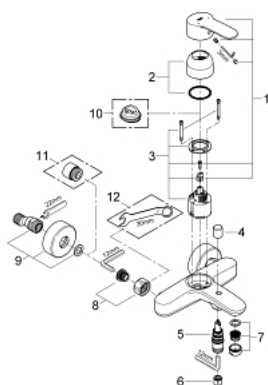

## 33 591 002 EUROSTYLE COSMOPOLITAN СМЕСИТЕЛЬ ОДНОРЫЧАЖНЫЙ ДЛЯ ВАННЫ, DN 15

### ОПИСАНИЕ ПРОДУКТА

- Colour: хром
- настенный монтаж
- металлический рычаг
- GROHE SilkMove керамический картридж Ø 46 мм
- GROHE LongLife Finish - стойкое долговечное покрытие
- настраиваемый ограничитель потока
- автоматический переключатель: ванна/душ
- аэратор
- встроенный обратный клапан в душевом отводе 1/2"
- скрытые S-образные эксцентрики
- с защитой от обратного потока
- дополнительный ограничитель температуры (46 308 000)
- минимальное давление 1,0 бар

### ЗАПАСНЫЕ ЧАСТИ

- 1: Рычаг (Spare part-nr. 46752000)
  - 2: Колпак (Spare part-nr. 46427000)
  - 3: Картридж (Spare part-nr. 46048000)
  - 4: Кнопка переключателя (Spare part-nr. 64309000)
  - 5: Переключатель (Spare part-nr. 65655000)
  - 6: Обратный клапан (Spare part-nr. 08565000)
  - 7: Аэратор (Spare part-nr. 13941000)
  - 8: Резьбовое соединение  
подключения 1/2" (Spare part-nr. 45044000)
  - 9: S-образный эксцентрик (Spare part-nr. 12662000)
  - 10: Ограничитель температуры (Spare part-nr. 46308000)\*
  - 11: Удлинение 3/4", 20 мм (Spare part-nr. 0713000M)\*
  - 12: Ключ (Spare part-nr. 19377000)\*
- \* Optional accessories