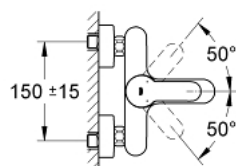

### ОПИСАНИЕ ПРОДУКТА

- Colour: хром
- настенный монтаж
- металлический рычаг
- GROHE SilkMove керамический картридж Ø 46 мм
- GROHE LongLife Finish - стойкое долговечное покрытие
- настраиваемый ограничитель потока
- автоматический переключатель: ванна/душ
- аэратор
- встроенный обратный клапан в душевом отводе 1/2"
- скрытые S-образные эксцентрики
- с защитой от обратного потока
- дополнительный ограничитель температуры (46 308 000)
- минимальное давление 1,0 бар

## 33 591 002 EUROSTYLE COSMOPOLITAN СМЕСИТЕЛЬ ОДНОРЫЧАЖНЫЙ ДЛЯ ВАННЫ, DN 15