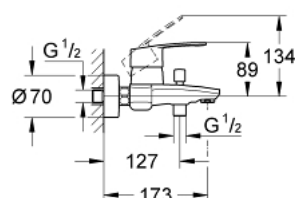

## 33 591 002 EUROSTYLE COSMOPOLITAN СМЕСИТЕЛЬ ОДНОРЫЧАЖНЫЙ ДЛЯ ВАННЫ, DN 15

### ОПИСАНИЕ ПРОДУКТА

- Colour: хром
- настенный монтаж
- металлический рычаг
- GROHE SilkMove керамический картридж Ø 46 мм
- GROHE LongLife Finish - стойкое долговечное покрытие
- настраиваемый ограничитель потока
- автоматический переключатель: ванна/душ
- аэратор
- встроенный обратный клапан в душевом отводе 1/2"
- скрытые S-образные эксцентрики
- с защитой от обратного потока
- дополнительный ограничитель температуры (46 308 000)
- минимальное давление 1,0 бар