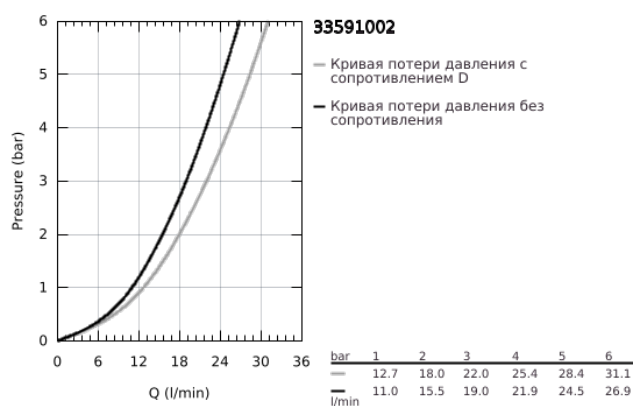

## 33 591 002 EUROSTYLE COSMOPOLITAN СМЕСИТЕЛЬ ОДНОРЫЧАЖНЫЙ ДЛЯ ВАННЫ, DN 15

### ОПИСАНИЕ ПРОДУКТА

- Colour: хром
- настенный монтаж
- металлический рычаг
- GROHE SilkMove керамический картридж Ø 46 мм
- GROHE LongLife Finish - стойкое долговечное покрытие
- настраиваемый ограничитель потока
- автоматический переключатель: ванна/душ
- аэратор
- встроенный обратный клапан в душевом отводе 1/2"
- скрытые S-образные эксцентрики
- с защитой от обратного потока
- дополнительный ограничитель температуры (46 308 000)
- минимальное давление 1,0 бар