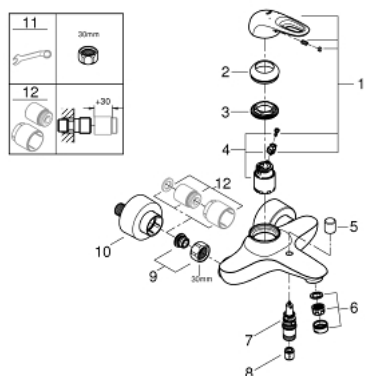

33 591 003 EUROSTYLE СМЕСИТЕЛЬ ОДНОРЫЧАЖНЫЙ ДЛЯ ВАННЫ, DN 15

ОПИСАНИЕ ПРОДУКТА

- Colour: хром
- настенный монтаж
- металлическая рукоятка (с отверстием)
- GROHE SilkMove Плавность и точность управления - керамический картридж 35 мм
- с ограничителем температуры
- GROHE LongLife Finish - стойкое долговечное покрытие
- настраиваемый ограничитель потока
- автоматический переключатель: ванна/душ
- аэратор
- встроенный запорный клапан в душевом отводе 1/2"
- скрытые S-образные эксцентрики
- отражатели из металла
- с защитой от обратного потока

33 591 003 EUROSTYLE СМЕСИТЕЛЬ ОДНОРЫЧАЖНЫЙ ДЛЯ ВАННЫ, DN 15

ЗАПАСНЫЕ ЧАСТИ

- 1: Рычаг (Spare part-nr. 46940000)
 - 2: Колпак (Spare part-nr. 46436000)
 - 3: Винтовая стяжка (Spare part-nr. 46460000)
 - 4: Картридж (Spare part-nr. 46374000)
 - 5: Кнопка переключателя (Spare part-nr. 64309000)
 - 6: Аэратор (Spare part-nr. 13952000)
 - 7: Переключатель (Spare part-nr. 65655000)
 - 8: Обратный клапан (Spare part-nr. 48276000)
 - 9: Резьбовое соединение подключения 1/2" (Spare part-nr. 45044000)
 - 10: S-образный эксцентрик (Spare part-nr. 12693000)
 - 11: Ключ (Spare part-nr. 19377000)*
 - 12: Набор удлинителей, 30 мм (Spare part-nr. 46238000)*
- * Optional accessories