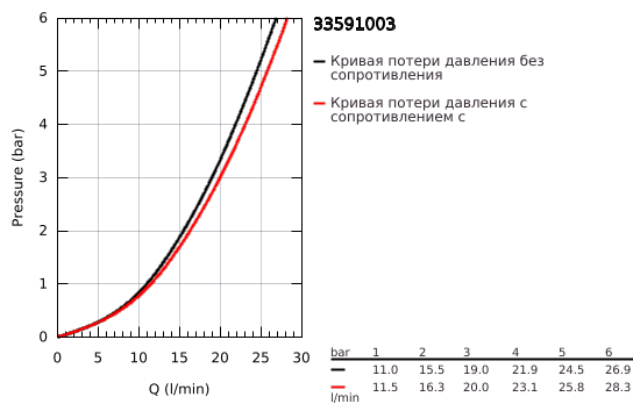

33 591 003 EUROSTYLE СМЕСИТЕЛЬ ОДНОРЫЧАЖНЫЙ ДЛЯ ВАННЫ, DN 15

ОПИСАНИЕ ПРОДУКТА

- Colour: хром
- настенный монтаж
- металлическая рукоятка (с отверстием)
- GROHE SilkMove Плавность и точность управления - керамический картридж 35 мм
- с ограничителем температуры
- GROHE LongLife Finish - стойкое долговечное покрытие
- настраиваемый ограничитель потока
- автоматический переключатель: ванна/душ
- аэратор
- встроенный запорный клапан в душевом отводе 1/2"
- скрытые S-образные эксцентрики
- отражатели из металла
- с защитой от обратного потока