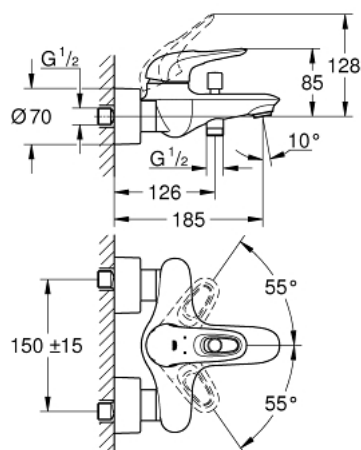

33 591 003 EUROSTYLE СМЕСИТЕЛЬ ОДНОРЫЧАЖНЫЙ ДЛЯ ВАННЫ, DN 15

ОПИСАНИЕ ПРОДУКТА

- Colour: хром
- настенный монтаж
- металлическая рукоятка (с отверстием)
- GROHE SilkMove Плавность и точность управления - керамический картридж 35 мм
- с ограничителем температуры
- GROHE LongLife Finish - стойкое долговечное покрытие
- настраиваемый ограничитель потока
- автоматический переключатель: ванна/душ
- аэратор
- встроенный запорный клапан в душевом отводе 1/2"
- скрытые S-образные эксцентрики
- отражатели из металла
- с защитой от обратного потока

33 591 003 EUROSTYLE СМЕСИТЕЛЬ ОДНОРЫЧАЖНЫЙ ДЛЯ ВАННЫ, DN 15

ЗАПАСНЫЕ ЧАСТИ

- 1: Рычаг (Spare part-nr. 46940000)
 - 2: Колпак (Spare part-nr. 46436000)
 - 3: Винтовая стяжка (Spare part-nr. 46460000)
 - 4: Картридж (Spare part-nr. 46374000)
 - 5: Кнопка переключателя (Spare part-nr. 64309000)
 - 6: Аэратор (Spare part-nr. 13952000)
 - 7: Переключатель (Spare part-nr. 65655000)
 - 8: Обратный клапан (Spare part-nr. 48276000)
 - 9: Резьбовое соединение подключения 1/2" (Spare part-nr. 45044000)
 - 10: S-образный эксцентрик (Spare part-nr. 12693000)
 - 11: Ключ (Spare part-nr. 19377000)*
 - 12: Набор удлинителей, 30 мм (Spare part-nr. 46238000)*
- * Optional accessories