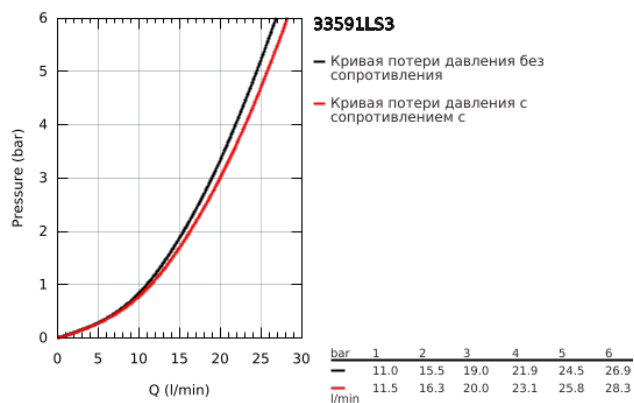

33 591 LS3 EUROSTYLE СМЕСИТЕЛЬ ОДНОРЫЧАЖНЫЙ ДЛЯ ВАННЫ, DN 15

ОПИСАНИЕ ПРОДУКТА

- Colour: белая луна/хром
- настенный монтаж
- металлическая рукоятка (с отверстием)
- GROHE SilkMove Плавность и точность управления - керамический картридж 35 мм
- с ограничителем температуры
- GROHE LongLife Finish - стойкое долговечное покрытие
- настраиваемый ограничитель потока
- автоматический переключатель: ванна/душ
- аэратор
- встроенный запорный клапан в душевом отводе 1/2"
- скрытые S-образные эксцентрики
- отражатели из металла
- с защитой от обратного потока
- GROHE LongLife finish - стойкое долговечное покрытие