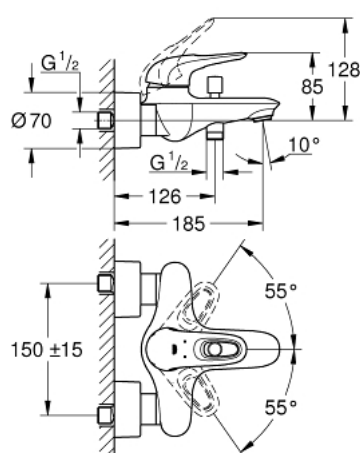

33 591 LS3 EUROSTYLE СМЕСИТЕЛЬ ОДНОРЫЧАЖНЫЙ ДЛЯ ВАННЫ, DN 15

ОПИСАНИЕ ПРОДУКТА

- Colour: белая луна/хром
- настенный монтаж
- металлическая рукоятка (с отверстием)
- GROHE SilkMove Плавность и точность управления - керамический картридж 35 мм
- с ограничителем температуры
- GROHE LongLife Finish - стойкое долговечное покрытие
- настраиваемый ограничитель потока
- автоматический переключатель: ванна/душ
- аэратор
- встроенный запорный клапан в душевом отводе 1/2"
- скрытые S-образные эксцентрики
- отражатели из металла
- с защитой от обратного потока
- GROHE LongLife finish - стойкое долговечное покрытие

33 591 LS3 EUROSTYLE СМЕСИТЕЛЬ ОДНОРЫЧАЖНЫЙ ДЛЯ ВАННЫ, DN 15

ЗАПАСНЫЕ ЧАСТИ

- 1: Рычаг (Spare part-nr. 46940LS0)
 - 2: Колпак (Spare part-nr. 46436000)
 - 3: Винтовая стяжка (Spare part-nr. 46460000)
 - 4: Картридж (Spare part-nr. 46374000)
 - 5: Кнопка переключателя (Spare part-nr. 64309000)
 - 6: Аэратор (Spare part-nr. 13935000)
 - 6.1: Набор фильтров (Spare part-nr. 45220000)
 - 7: Переключатель (Spare part-nr. 65655000)
 - 8: Обратный клапан (Spare part-nr. 48276000)
 - 9: Резьбовое соединение подключения 1/2" (Spare part-nr. 45044000)
 - 10: S-образный эксцентрик (Spare part-nr. 12693LS0)
 - 11: Ключ (Spare part-nr. 19377000)*
 - 12: Набор удлинителей, 30 мм (Spare part-nr. 46238000)*
- * Optional accessories