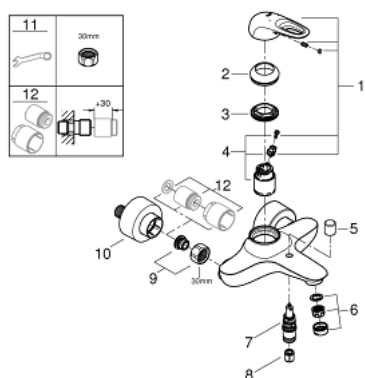

33 591 LS3 EUROSTYLE СМЕСИТЕЛЬ ОДНОРЫЧАЖНЫЙ ДЛЯ ВАННЫ, DN 15

ОПИСАНИЕ ПРОДУКТА

- Colour: белая луна/хром
- настенный монтаж
- металлическая рукоятка (с отверстием)
- GROHE SilkMove Плавность и точность управления - керамический картридж 35 мм
- с ограничителем температуры
- GROHE LongLife Finish - стойкое долговечное покрытие
- настраиваемый ограничитель потока
- автоматический переключатель: ванна/душ
- аэратор
- встроенный запорный клапан в душевом отводе 1/2"
- скрытые S-образные эксцентрики
- отражатели из металла
- с защитой от обратного потока
- GROHE LongLife finish - стойкое долговечное покрытие

33 591 LS3 EUROSTYLE СМЕСИТЕЛЬ ОДНОРЫЧАЖНЫЙ ДЛЯ ВАННЫ, DN 15

ЗАПАСНЫЕ ЧАСТИ

- 1: Рычаг (Spare part-nr. 46940LS0)
 - 2: Колпак (Spare part-nr. 46436000)
 - 3: Винтовая стяжка (Spare part-nr. 46460000)
 - 4: Картридж (Spare part-nr. 46374000)
 - 5: Кнопка переключателя (Spare part-nr. 64309000)
 - 6: Аэратор (Spare part-nr. 13935000)
 - 6.1: Набор фильтров (Spare part-nr. 45220000)
 - 7: Переключатель (Spare part-nr. 65655000)
 - 8: Обратный клапан (Spare part-nr. 48276000)
 - 9: Резьбовое соединение подключения 1/2" (Spare part-nr. 45044000)
 - 10: S-образный эксцентрик (Spare part-nr. 12693LS0)
 - 11: Ключ (Spare part-nr. 19377000)*
 - 12: Набор удлинителей, 30 мм (Spare part-nr. 46238000)*
- * Optional accessories