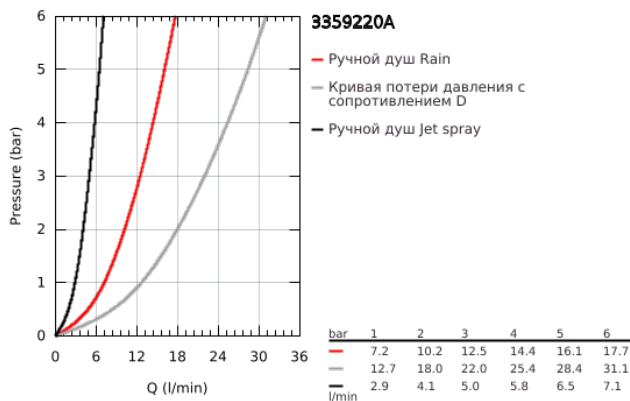

33 592 20A EUROSTYLE COSMOPOLITAN СМЕСИТЕЛЬ ОДНОРЫЧАЖНЫЙ ДЛЯ ВАННЫ, DN 15

ОПИСАНИЕ ПРОДУКТА

- Colour: хром
- настенный монтаж
- металлический рычаг
- GROHE SilkMove керамический картридж Ø 46 мм
- GROHE LongLife Finish - стойкое долговечное покрытие
- настраиваемый ограничитель потока
- автоматический переключатель: ванна/душ
- аэратор
- встроенный обратный клапан в душевом отводе 1/2"
- скрытые S-образные эксцентрики
- с защитой от обратного потока
- дополнительный ограничитель температуры (46 308 000)
- с комплектом для душа
- Tempesta Cosmopolitan 100 Ручной душ, 2 режима струи(27 571)
- Настенный держатель (27 056)
- душевой шланг Relaxaflex 1500 мм 1/2" x 1/2" (28 151)