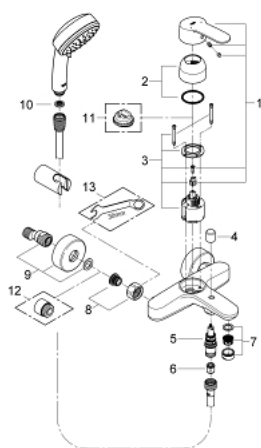

33 592 20A EUROSTYLE COSMOPOLITAN СМЕСИТЕЛЬ ОДНОРЫЧАЖНЫЙ ДЛЯ ВАННЫ, DN 15

ОПИСАНИЕ ПРОДУКТА

- Colour: хром
- настенный монтаж
- металлический рычаг
- GROHE SilkMove керамический картридж Ø 46 мм
- GROHE LongLife Finish - стойкое долговечное покрытие
- настраиваемый ограничитель потока
- автоматический переключатель: ванна/душ
- аэратор
- встроенный обратный клапан в душевом отводе 1/2"
- скрытые S-образные эксцентрики
- с защитой от обратного потока
- дополнительный ограничитель температуры (46 308 000)
- с комплектом для душа
- Tempesta Cosmopolitan 100 Ручной душ, 2 режима струи(27 571)
- Настенный держатель (27 056)
- душевой шланг Relaxaflex 1500 мм 1/2" x 1/2" (28 151)

33 592 20A EUROSTYLE COSMOPOLITAN СМЕСИТЕЛЬ ОДНОРЫЧАЖНЫЙ ДЛЯ ВАННЫ, DN 15

ЗАПАСНЫЕ ЧАСТИ

- 1: Рычаг (Spare part-nr. 46752000)
- 2: Колпак (Spare part-nr. 46427000)
- 3: Картридж (Spare part-nr. 46048000)
- 4: Кнопка переключателя (Spare part-nr. 64309000)
- 5: Переключатель (Spare part-nr. 65655000)
- 6: Обратный клапан (Spare part-nr. 08565000)
- 7: Аэратор (Spare part-nr. 13941000)
- 8: Резьбовое соединение
подключения 1/2" (Spare part-nr. 45044000)
- 9: S-образный эксцентрик (Spare part-nr. 12662000)
- 10: Сетка (Spare part-nr. 0700200M)
- 11: Ограничитель температуры (Spare part-nr. 46308000)*
- 12: Удлинение 3/4", 20 мм (Spare part-nr. 0713000M)*
- 13: Ключ (Spare part-nr. 19377000)*