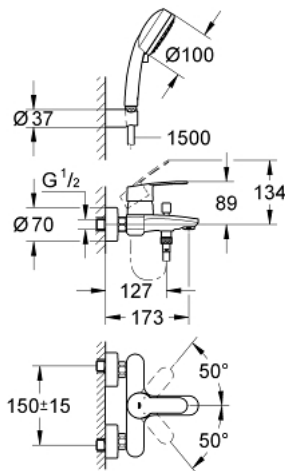

33 592 20A EUROSTYLE COSMOPOLITAN СМЕСИТЕЛЬ ОДНОРЫЧАЖНЫЙ ДЛЯ ВАННЫ, DN 15

ОПИСАНИЕ ПРОДУКТА

- Colour: хром
- настенный монтаж
- металлический рычаг
- GROHE SilkMove керамический картридж Ø 46 мм
- GROHE LongLife Finish - стойкое долговечное покрытие
- настраиваемый ограничитель потока
- автоматический переключатель: ванна/душ
- аэратор
- встроенный обратный клапан в душевом отводе 1/2"
- скрытые S-образные эксцентрики
- с защитой от обратного потока
- дополнительный ограничитель температуры (46 308 000)
- с комплектом для душа
- Tempesta Cosmopolitan 100 Ручной душ, 2 режима струи(27 571)
- Настенный держатель (27 056)
- душевой шланг Relaxaflex 1500 мм 1/2" x 1/2" (28 151)

33 592 20A EUROSTYLE COSMOPOLITAN СМЕСИТЕЛЬ ОДНОРЫЧАЖНЫЙ ДЛЯ ВАННЫ, DN 15

ЗАПАСНЫЕ ЧАСТИ

- 1: Рычаг (Spare part-nr. 46752000)
- 2: Колпак (Spare part-nr. 46427000)
- 3: Картридж (Spare part-nr. 46048000)
- 4: Кнопка переключателя (Spare part-nr. 64309000)
- 5: Переключатель (Spare part-nr. 65655000)
- 6: Обратный клапан (Spare part-nr. 08565000)
- 7: Аэратор (Spare part-nr. 13941000)
- 8: Резьбовое соединение
подключения 1/2" (Spare part-nr. 45044000)
- 9: S-образный эксцентрик (Spare part-nr. 12662000)
- 10: Сетка (Spare part-nr. 0700200M)
- 11: Ограничитель температуры (Spare part-nr. 46308000)*
- 12: Удлинение 3/4", 20 мм (Spare part-nr. 0713000M)*
- 13: Ключ (Spare part-nr. 19377000)*