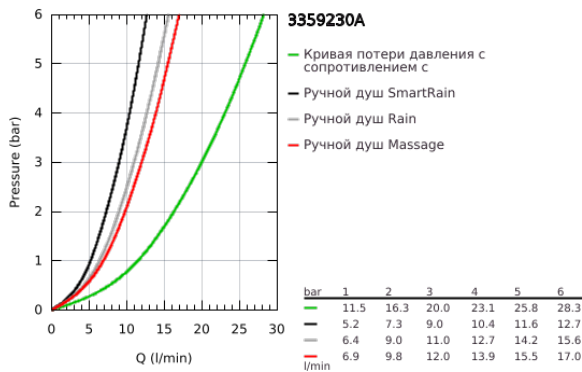

33 592 30A EUROSTYLE СМЕСИТЕЛЬ ОДНОРЫЧАЖНЫЙ ДЛЯ ВАННЫ, DN 15

ОПИСАНИЕ ПРОДУКТА

- Colour: хром
- настенный монтаж
- металлическая рукоятка (с отверстием)
- GROHE SilkMove Плавность и точность управления - керамический картридж 35 мм
- с ограничителем температуры
- GROHE LongLife Finish - стойкое долговечное покрытие
- настраиваемый ограничитель потока
- автоматический переключатель: ванна/душ
- аэратор
- встроенный запорный клапан в душевом отводе $1/2''$
- скрытые S-образные эксцентрики
- отражатели из металла
- с защитой от обратного потока
- с душевым набором
- в комплект входят:
 - Tempesta 100 ручной душ, 2 режима, 9,5 л/мин (26 161)
 - настенный держатель ручного душа (28 605)
 - душевой шланг Relaxaflex 1500 мм $1/2'' \times 1/2''$ (28 151)