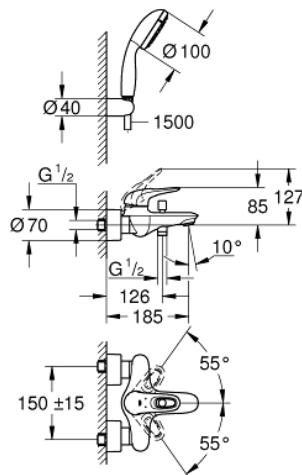

33 592 30A EUROSTYLE СМЕСИТЕЛЬ ОДНОРЫЧАЖНЫЙ ДЛЯ ВАННЫ, DN 15

ОПИСАНИЕ ПРОДУКТА

- Colour: хром
- настенный монтаж
- металлическая рукоятка (с отверстием)
- GROHE SilkMove Плавность и точность управления - керамический картридж 35 мм
- с ограничителем температуры
- GROHE LongLife Finish - стойкое долговечное покрытие
- настраиваемый ограничитель потока
- автоматический переключатель: ванна/душ
- аэратор
- встроенный запорный клапан в душевом отводе $1/2''$
- скрытые S-образные эксцентрики
- отражатели из металла
- с защитой от обратного потока
- с душевым набором
- в комплект входят:
 - Tempesta 100 ручной душ, 2 режима, 9,5 л/мин (26 161)
 - настенный держатель ручного душа (28 605)
 - душевой шланг Relaxaflex 1500 мм $1/2'' \times 1/2''$ (28 151)

33 592 30A EUROSTYLE СМЕСИТЕЛЬ ОДНОРЫЧАЖНЫЙ ДЛЯ ВАННЫ, DN 15

ЗАПАСНЫЕ ЧАСТИ

- 1: Рычаг (Spare part-nr. 46940000)
 - 2: Колпак (Spare part-nr. 46436000)
 - 3: Винтовая стяжка (Spare part-nr. 46460000)
 - 4: Картридж (Spare part-nr. 46374000)
 - 5: Кнопка переключателя (Spare part-nr. 64309000)
 - 6: Аэратор (Spare part-nr. 13952000)
 - 7: Переключатель (Spare part-nr. 65655000)
 - 8: Обратный клапан (Spare part-nr. 48276000)
 - 9: Резьбовое соединение подключения 1/2" (Spare part-nr. 45044000)
 - 10: S-образный эксцентрик (Spare part-nr. 12693000)
 - 11: Сетка (Spare part-nr. 0700200M)
 - 12: Ключ (Spare part-nr. 19377000)*
 - 13: Набор удлинителей, 30 мм (Spare part-nr. 46238000)*
- * Optional accessories