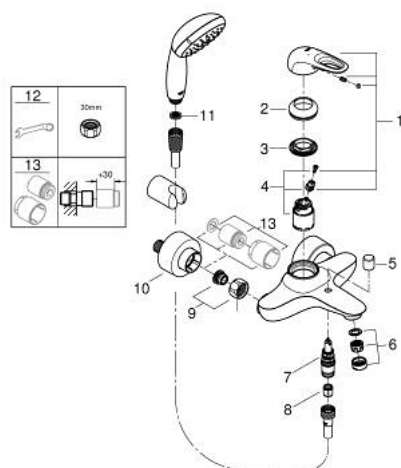

33 592 30A EUROSTYLE СМЕСИТЕЛЬ ОДНОРЫЧАЖНЫЙ ДЛЯ ВАННЫ, DN 15

ОПИСАНИЕ ПРОДУКТА

- Colour: хром
- настенный монтаж
- металлическая рукоятка (с отверстием)
- GROHE SilkMove Плавность и точность управления - керамический картридж 35 мм
- с ограничителем температуры
- GROHE LongLife Finish - стойкое долговечное покрытие
- настраиваемый ограничитель потока
- автоматический переключатель: ванна/душ
- аэратор
- встроенный запорный клапан в душевом отводе $1/2''$
- скрытые S-образные эксцентрики
- отражатели из металла
- с защитой от обратного потока
- с душевым набором
- в комплект входят:
 - Tempesta 100 ручной душ, 2 режима, 9,5 л/мин (26 161)
 - настенный держатель ручного душа (28 605)
 - душевой шланг Relaxaflex 1500 мм $1/2'' \times 1/2''$ (28 151)

33 592 30A EUROSTYLE СМЕСИТЕЛЬ ОДНОРЫЧАЖНЫЙ ДЛЯ ВАННЫ, DN 15

ЗАПАСНЫЕ ЧАСТИ

- 1: Рычаг (Spare part-nr. 46940000)
 - 2: Колпак (Spare part-nr. 46436000)
 - 3: Винтовая стяжка (Spare part-nr. 46460000)
 - 4: Картридж (Spare part-nr. 46374000)
 - 5: Кнопка переключателя (Spare part-nr. 64309000)
 - 6: Аэратор (Spare part-nr. 13952000)
 - 7: Переключатель (Spare part-nr. 65655000)
 - 8: Обратный клапан (Spare part-nr. 48276000)
 - 9: Резьбовое соединение подключения 1/2" (Spare part-nr. 45044000)
 - 10: S-образный эксцентрик (Spare part-nr. 12693000)
 - 11: Сетка (Spare part-nr. 0700200M)
 - 12: Ключ (Spare part-nr. 19377000)*
 - 13: Набор удлинителей, 30 мм (Spare part-nr. 46238000)*
- * Optional accessories