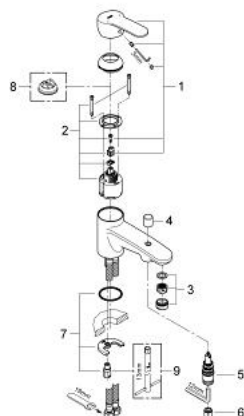

## 33 614 002 EUROSTYLE COSMOPOLITAN СМЕСИТЕЛЬ ОДНОРЫЧАЖНЫЙ ДЛЯ ВАННЫ, DN 15

### ОПИСАНИЕ ПРОДУКТА

- Colour: хром
- монтаж на одно отверстие
- металлический рычаг
- GROHE SilkMove керамический картридж Ø 46 мм
- GROHE LongLife Finish - стойкое долговечное покрытие
- настраиваемый ограничитель потока
- возможность установки мин. расхода 2,5 л/мин.
- автоматический переключатель: ванна/душ
- аэратор
- встроенный обратный клапан в душевом отводе 1/2"
- гибкая подводка
- с защитой от обратного потока
- дополнительный ограничитель температуры (46 308 000)

### ЗАПАСНЫЕ ЧАСТИ

- 1: Рычаг (Spare part-nr. 46726000)
- 2: Картридж (Spare part-nr. 46588000)
- 3: Аэратор (Spare part-nr. 13952000)
- 4: Кнопка переключателя (Spare part-nr. 48022000)
- 5: Переключатель (Spare part-nr. 65655000)
- 6: Обратный клапан (Spare part-nr. 08565000)
- 7: Обратное резьбовое соединение (Spare part-nr. 46249000)
- 8: Ограничитель температуры (Spare part-nr. 08791000)\*
- 9: Монтажный ключ (Spare part-nr. 19017000)\*