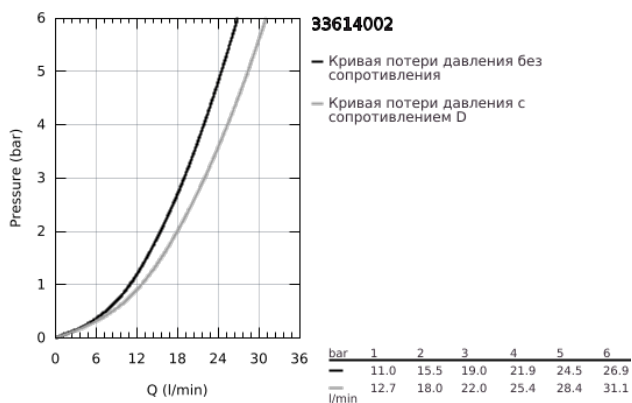

## 33 614 002 EUROSTYLE COSMOPOLITAN СМЕСИТЕЛЬ ОДНОРЫЧАЖНЫЙ ДЛЯ ВАННЫ, DN 15

### ОПИСАНИЕ ПРОДУКТА

- Colour: хром
- монтаж на одно отверстие
- металлический рычаг
- GROHE SilkMove керамический картридж Ø 46 мм
- GROHE LongLife Finish - стойкое долговечное покрытие
- настраиваемый ограничитель потока
- возможность установки мин. расхода 2,5 л/мин.
- автоматический переключатель: ванна/душ
- аэратор
- встроенный обратный клапан в душевом отводе 1/2"
- гибкая подводка
- с защитой от обратного потока
- дополнительный ограничитель температуры (46 308 000)