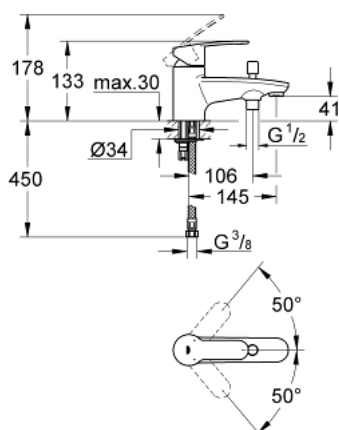

## 33 614 002 EUROSTYLE COSMOPOLITAN СМЕСИТЕЛЬ ОДНОРЫЧАЖНЫЙ ДЛЯ ВАННЫ, DN 15

### ОПИСАНИЕ ПРОДУКТА

- Colour: хром
- монтаж на одно отверстие
- металлический рычаг
- GROHE SilkMove керамический картридж Ø 46 мм
- GROHE LongLife Finish - стойкое долговечное покрытие
- настраиваемый ограничитель потока
- возможность установки мин. расхода 2,5 л/мин.
- автоматический переключатель: ванна/душ
- аэратор
- встроенный обратный клапан в душевом отводе 1/2"
- гибкая подводка
- с защитой от обратного потока
- дополнительный ограничитель температуры (46 308 000)