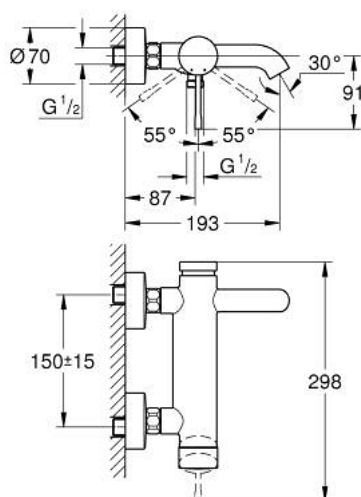

33 624 001 ESSENCE СМЕСИТЕЛЬ ОДНОРЫЧАЖНЫЙ ДЛЯ ВАННЫ, DN 15

ОПИСАНИЕ ПРОДУКТА

- Colour: хром
- настенный монтаж
- металлический рычаг
- GROHE SilkMove Плавность и точность управления - керамический картридж 35 мм
- с ограничителем температуры
- GROHE LongLife Finish - стойкое долговечное покрытие
- автоматический переключатель: ванна/душ
- аэратор
- отвод для душа 1/2"
- встроенный обратный клапан
- скрытые S-образные эксцентрики
- с защитой от обратного потока
- минимальное давление 1,0 бар

33 624 001 ESSENCE СМЕСИТЕЛЬ ОДНОРЫЧАЖНЫЙ ДЛЯ ВАННЫ, DN 15

ЗАПАСНЫЕ ЧАСТИ

- 1: Рычаг (Spare part-nr. 46916000)
- 2: Винтовая стяжка (Spare part-nr. 46460000)
- 3: Картридж (Spare part-nr. 46374000)
- 4: S-образный эксцентрик (Spare part-nr. 12662000)
- 5: Резьбовое соединение подключения 1/2" (Spare part-nr. 45044000)
- 6: Переключатель (Spare part-nr. 46920000)
- 7: Обратный клапан (Spare part-nr. 08565000)
- 8: Аэратор (Spare part-nr. 13926000)
- 9: Удлинение 3/4", 20 мм (Spare part-nr. 0713000M)*
- 10: Ключ (Spare part-nr. 19377000)*