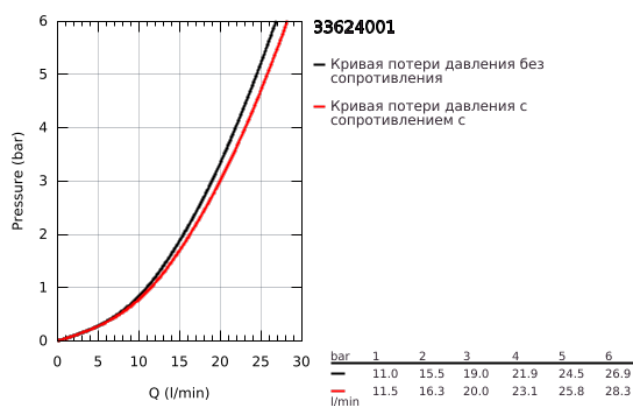

33 624 001 ESSENCE СМЕСИТЕЛЬ ОДНОРЫЧАЖНЫЙ ДЛЯ ВАННЫ, DN 15

ОПИСАНИЕ ПРОДУКТА

- Colour: хром
- настенный монтаж
- металлический рычаг
- GROHE SilkMove Плавность и точность управления - керамический картридж 35 мм
- с ограничителем температуры
- GROHE LongLife Finish - стойкое долговечное покрытие
- автоматический переключатель: ванна/душ
- аэратор
- отвод для душа 1/2"
- встроенный обратный клапан
- скрытые S-образные эксцентрики
- с защитой от обратного потока
- минимальное давление 1,0 бар