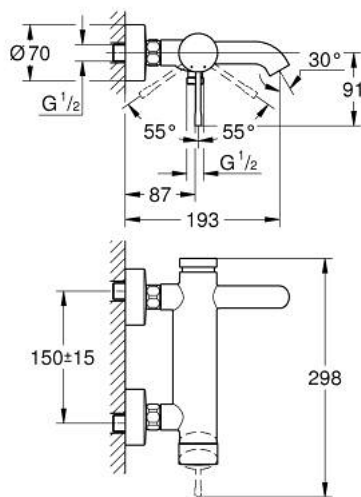

33 624 A01 ESSENCE СМЕСИТЕЛЬ ОДНОРЫЧАЖНЫЙ ДЛЯ ВАННЫ, DN 15

ОПИСАНИЕ ПРОДУКТА

- Colour: темный графит, глянец
- настенный монтаж
- металлический рычаг
- GROHE SilkMove Плавность и точность управления - керамический картридж 35 мм
- с ограничителем температуры
- GROHE LongLife finish - стойкое долговечное покрытие
- автоматический переключатель: ванна/душ
- аэратор
- отвод для душа 1/2"
- встроенный обратный клапан
- скрытые S-образные эксцентрики
- с защитой от обратного потока
- минимальное давление 1,0 бар