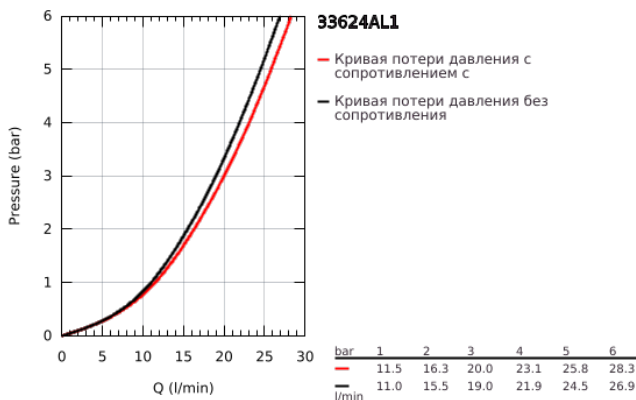

33 624 AL1 ESSENCE СМЕСИТЕЛЬ ОДНОРЫЧАЖНЫЙ ДЛЯ ВАННЫ, DN 15

ОПИСАНИЕ ПРОДУКТА

- Colour: темный графит, матовый
- настенный монтаж
- металлический рычаг
- GROHE SilkMove Плавность и точность управления - керамический картридж 35 мм
- с ограничителем температуры
- GROHE LongLife finish - стойкое долговечное покрытие
- автоматический переключатель: ванна/душ
- аэратор
- отвод для душа 1/2"
- встроенный обратный клапан
- скрытые S-образные эксцентрики
- с защитой от обратного потока
- минимальное давление 1,0 бар