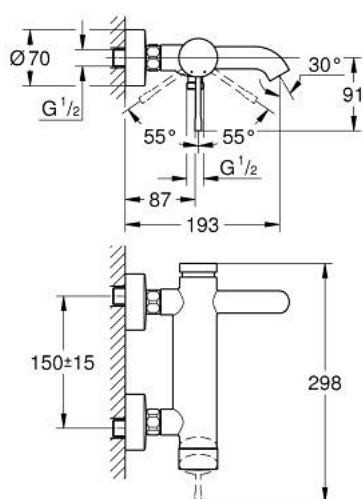

## 33 624 DA1 ESSENCE СМЕСИТЕЛЬ ОДНОРЫЧАЖНЫЙ ДЛЯ ВАННЫ, DN 15

### ОПИСАНИЕ ПРОДУКТА

- Colour: теплый закат, глянец
- настенный монтаж
- металлический рычаг
- GROHE SilkMove Плавность и точность управления - керамический картридж 35 мм
- с ограничителем температуры
- GROHE LongLife finish - стойкое долговечное покрытие
- автоматический переключатель: ванна/душ
- аэратор
- отвод для душа 1/2"
- встроенный обратный клапан
- скрытые S-образные эксцентрики
- с защитой от обратного потока
- минимальное давление 1,0 бар