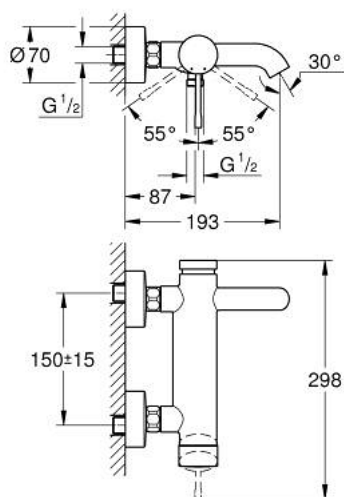

## 33 624 DL1 ESSENCE СМЕСИТЕЛЬ ОДНОРЫЧАЖНЫЙ ДЛЯ ВАННЫ, DN 15

### ОПИСАНИЕ ПРОДУКТА

- Colour: теплый закат, матовый
- настенный монтаж
- металлический рычаг
- GROHE SilkMove Плавность и точность управления - керамический картридж 35 мм
- с ограничителем температуры
- GROHE LongLife finish - стойкое долговечное покрытие
- автоматический переключатель: ванна/душ
- аэратор
- отвод для душа 1/2"
- встроенный обратный клапан
- скрытые S-образные эксцентрики
- с защитой от обратного потока
- минимальное давление 1,0 бар