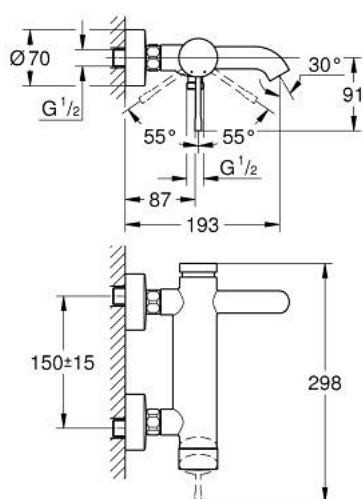

33 624 GL1 ESSENCE СМЕСИТЕЛЬ ОДНОРЫЧАЖНЫЙ ДЛЯ ВАННЫ, DN 15

ОПИСАНИЕ ПРОДУКТА

- Colour: холодный расцвет, глянец
- настенный монтаж
- металлический рычаг
- GROHE SilkMove Плавность и точность управления - керамический картридж 35 мм
- с ограничителем температуры
- GROHE LongLife finish - стойкое долговечное покрытие
- автоматический переключатель: ванна/душ
- аэратор
- отвод для душа 1/2"
- встроенный обратный клапан
- скрытые S-образные эксцентрики
- с защитой от обратного потока
- минимальное давление 1,0 бар