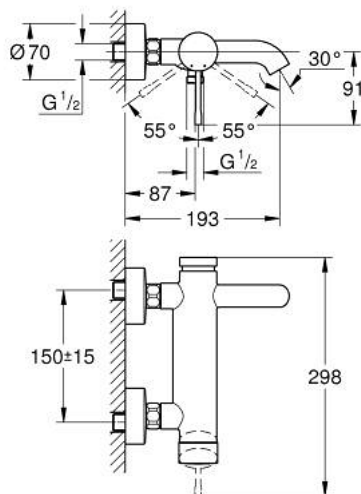

33 624 GN1 ESSENCE СМЕСИТЕЛЬ ОДНОРЫЧАЖНЫЙ ДЛЯ ВАННЫ, DN 15

ОПИСАНИЕ ПРОДУКТА

- Colour: холодный рассвет, матовый
- настенный монтаж
- металлический рычаг
- GROHE SilkMove Плавность и точность управления - керамический картридж 35 мм
- с ограничителем температуры
- GROHE LongLife finish - стойкое долговечное покрытие
- автоматический переключатель: ванна/душ
- аэратор
- отвод для душа 1/2"
- встроенный обратный клапан
- скрытые S-образные эксцентрики
- с защитой от обратного потока
- минимальное давление 1,0 бар