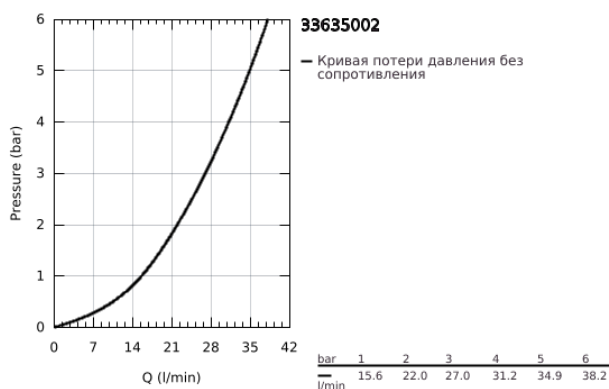

## 33 635 002 EUROSTYLE COSMOPOLITAN СМЕСИТЕЛЬ ОДНОРЫЧАЖНЫЙ ДЛЯ ДУША, DN 15

### ОПИСАНИЕ ПРОДУКТА

- Colour: хром
- установка на стену
- GROHE SilkMove керамический картридж Ø 46 мм
- GROHE LongLife Finish - стойкое долговечное покрытие
- в комплект входят:
- комплект готового монтажа
- rough-in set for wall mounted shower mixer
- настраиваемый ограничитель потока
- возможность установки мин. расхода 2,5 л/мин.
- металлический рычаг
- уплотнитель розетки и рычага
- металлическая розетка
- винтовое крепление
- Дополнительный ограничитель температуры