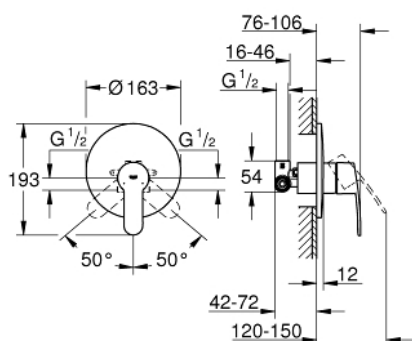

## 33 635 002 EUROSTYLE COSMOPOLITAN СМЕСИТЕЛЬ ОДНОРЫЧАЖНЫЙ ДЛЯ ДУША, DN 15

### ОПИСАНИЕ ПРОДУКТА

- Colour: хром
- установка на стену
- GROHE SilkMove керамический картридж Ø 46 мм
- GROHE LongLife Finish - стойкое долговечное покрытие
- в комплект входят:
- комплект готового монтажа
- rough-in set for wall mounted shower mixer
- настраиваемый ограничитель потока
- возможность установки мин. расхода 2,5 л/мин.
- металлический рычаг
- уплотнитель розетки и рычага
- металлическая розетка
- винтовое крепление
- Дополнительный ограничитель температуры

33 635 002 **EUROSTYLE COSMOPOLITAN СМЕСИТЕЛЬ ОДНОРЫЧАЖНЫЙ ДЛЯ ДУША,  
DN 15**

**ЗАПАСНЫЕ ЧАСТИ**

- 1: Рычаг (Spare part-nr. 46752000)
- 2: Розетка (Spare part-nr. 46904000)
- 3: Колпак (Spare part-nr. 06874000)
- 4: Картридж (Spare part-nr. 46048000)
- 5: Ограничитель температуры (Spare part-nr. 46375000)\*
- 6: Удлинение (Spare part-nr. 46191000)\*
- 7: Удлинение (Spare part-nr. 46343000)\*