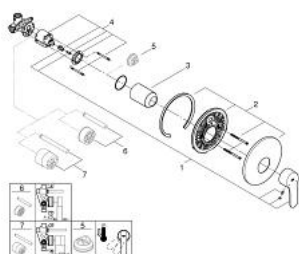

### ОПИСАНИЕ ПРОДУКТА

- Colour: хром
- установка на стену
- GROHE SilkMove керамический картридж Ø 46 мм
- GROHE LongLife Finish - стойкое долговечное покрытие
- в комплект входят:
- комплект готового монтажа
- rough-in set for wall mounted shower mixer
- настраиваемый ограничитель потока
- возможность установки мин. расхода 2,5 л/мин.
- металлический рычаг
- уплотнитель розетки и рычага
- металлическая розетка
- винтовое крепление
- Дополнительный ограничитель температуры

33 635 002 **EUROSTYLE COSMOPOLITAN СМЕСИТЕЛЬ ОДНОРЫЧАЖНЫЙ ДЛЯ ДУША,  
DN 15**

**ЗАПАСНЫЕ ЧАСТИ**

- 1: Рычаг (Spare part-nr. 46752000)
- 2: Розетка (Spare part-nr. 46904000)
- 3: Колпак (Spare part-nr. 06874000)
- 4: Картридж (Spare part-nr. 46048000)
- 5: Ограничитель температуры (Spare part-nr. 46375000)\*
- 6: Удлинение (Spare part-nr. 46191000)\*
- 7: Удлинение (Spare part-nr. 46343000)\*