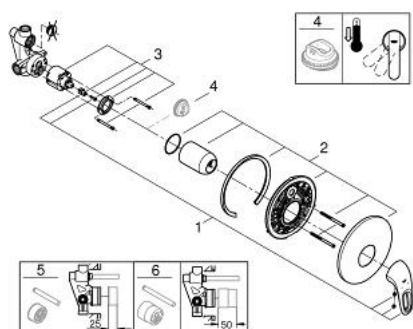

### ОПИСАНИЕ ПРОДУКТА

- Colour: хром
- установка на стену
- GROHE SilkMove керамический картридж Ø 46 мм
- GROHE LongLife Finish - стойкое долговечное покрытие
- GROHE FastFixation быстрый монтаж
- в комплект входят:
  - комплект верхней монтажной части
  - (19 507 003)
  - со встраиваемым механизмом
  - настраиваемый ограничитель потока
  - металлическая рукоятка (с отверстием)
  - уплотнитель розетки и рычага
  - отражатель из металла
  - дополнительный ограничитель температуры (46 308 000)

## 33 635 003 EUROSTYLE СМЕСИТЕЛЬ ОДНОРЫЧАЖНЫЙ ДЛЯ ДУША, DN 15