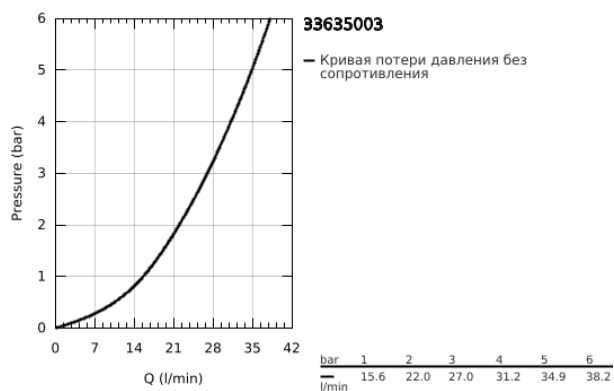

### ОПИСАНИЕ ПРОДУКТА

- Colour: хром
- установка на стену
- GROHE SilkMove керамический картридж Ø 46 мм
- GROHE LongLife Finish - стойкое долговечное покрытие
- GROHE FastFixation быстрый монтаж
- в комплект входят:
  - комплект верхней монтажной части
  - (19 507 003)
  - со встраиваемым механизмом
  - настраиваемый ограничитель потока
  - металлическая рукоятка (с отверстием)
  - уплотнитель розетки и рычага
  - отражатель из металла
  - дополнительный ограничитель температуры (46 308 000)