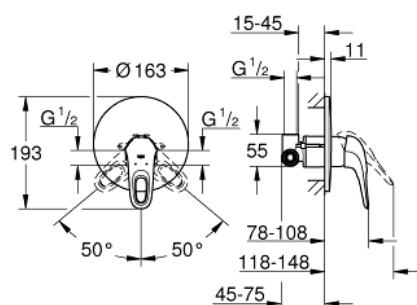

## 33 635 003 EUROSTYLE СМЕСИТЕЛЬ ОДНОРЫЧАЖНЫЙ ДЛЯ ДУША, DN 15

### ОПИСАНИЕ ПРОДУКТА

- Colour: хром
- установка на стену
- GROHE SilkMove керамический картридж Ø 46 мм
- GROHE LongLife Finish - стойкое долговечное покрытие
- GROHE FastFixation быстрый монтаж
- в комплект входят:
  - комплект верхней монтажной части
  - (19 507 003)
  - со встраиваемым механизмом
  - настраиваемый ограничитель потока
  - металлическая рукоятка (с отверстием)
  - уплотнитель розетки и рычага
  - отражатель из металла
  - дополнительный ограничитель температуры (46 308 000)