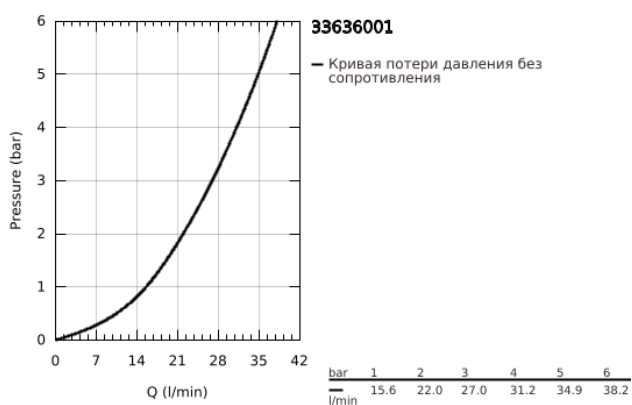

33 636 001 ESSENCE СМЕСИТЕЛЬ ОДНОРЫЧАЖНЫЙ ДЛЯ ДУША, DN 15

ОПИСАНИЕ ПРОДУКТА

- Colour: хром
- настенный монтаж
- металлический рычаг
- GROHE SilkMove Плавность и точность управления - керамический картридж 35 мм
- с ограничителем температуры
- GROHE LongLife Finish - стойкое долговечное покрытие
- отвод для душа 1/2"
- встроенный обратный клапан
- скрытые S-образные эксцентрики
- с защитой от обратного потока
- минимальное давление 1,0 бар