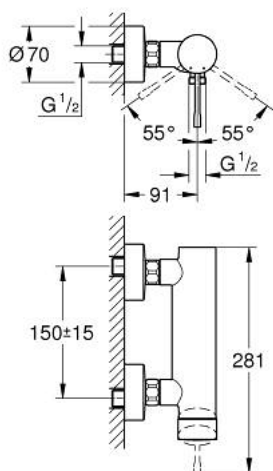

33 636 001 ESSENCE СМЕСИТЕЛЬ ОДНОРЫЧАЖНЫЙ ДЛЯ ДУША, DN 15

ОПИСАНИЕ ПРОДУКТА

- Colour: хром
- настенный монтаж
- металлический рычаг
- GROHE SilkMove Плавность и точность управления - керамический картридж 35 мм
- с ограничителем температуры
- GROHE LongLife Finish - стойкое долговечное покрытие
- отвод для душа 1/2"
- встроенный обратный клапан
- скрытые S-образные эксцентрики
- с защитой от обратного потока
- минимальное давление 1,0 бар

33 636 001 ESSENCE СМЕСИТЕЛЬ ОДНОРЫЧАЖНЫЙ ДЛЯ ДУША, DN 15

ЗАПАСНЫЕ ЧАСТИ

- 1: Рычаг (Spare part-nr. 46916000)
- 2: Винтовая стяжка (Spare part-nr. 46460000)
- 3: Картридж (Spare part-nr. 46374000)
- 4: Резьбовое соединение
подключения 1/2" (Spare part-nr. 45044000)
- 5: S-образный эксцентрик (Spare part-nr. 12662000)
- 6: Обратный клапан (Spare part-nr. 47886000)
- 7: Удлинение 3/4", 20 мм (Spare part-nr. 0713000M)*
- 8: Ключ (Spare part-nr. 19377000)*