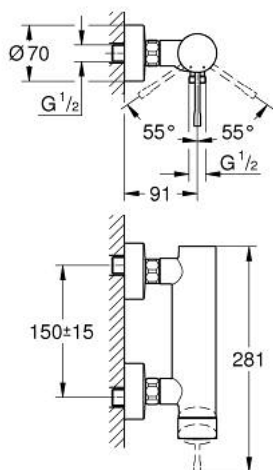

33 636 A01 ESSENCE СМЕСИТЕЛЬ ОДНОРЫЧАЖНЫЙ ДЛЯ ДУША, DN 15

ОПИСАНИЕ ПРОДУКТА

- Colour: темный графит, глянец
- настенный монтаж
- металлический рычаг
- GROHE SilkMove Плавность и точность управления - керамический картридж 35 мм
- с ограничителем температуры
- GROHE LongLife finish - стойкое долговечное покрытие
- отвод для душа 1/2"
- встроенный обратный клапан
- скрытые S-образные эксцентрики
- с защитой от обратного потока
- минимальное давление 1,0 бар

33 636 A01 ESSENCE СМЕСИТЕЛЬ ОДНОРЫЧАЖНЫЙ ДЛЯ ДУША, DN 15

ЗАПАСНЫЕ ЧАСТИ

- 1: Рычаг (Spare part-nr. 46916A00)
 - 2: Винтовая стяжка (Spare part-nr. 46460000)
 - 3: Картридж (Spare part-nr. 46374000)
 - 4: Резьбовое соединение
подключения 1/2" (Spare part-nr. 45044000)
 - 5: s-union (Spare part-nr. 12662A00)
 - 6: Обратный клапан (Spare part-nr. 47886000)
 - 7: Удлинение 3/4", 20 мм (Spare part-nr. 0713000M)*
 - 8: Ключ (Spare part-nr. 19377000)*
- * Optional accessories