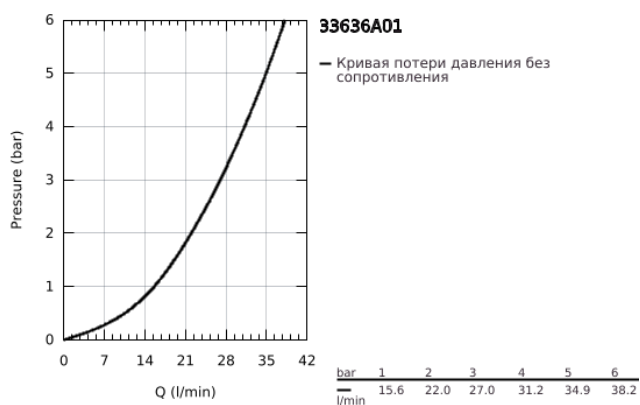

33 636 A01 ESSENCE СМЕСИТЕЛЬ ОДНОРЫЧАЖНЫЙ ДЛЯ ДУША, DN 15

ОПИСАНИЕ ПРОДУКТА

- Colour: темный графит, глянец
- настенный монтаж
- металлический рычаг
- GROHE SilkMove Плавность и точность управления - керамический картридж 35 мм
- с ограничителем температуры
- GROHE LongLife finish - стойкое долговечное покрытие
- отвод для душа 1/2"
- встроенный обратный клапан
- скрытые S-образные эксцентрики
- с защитой от обратного потока
- минимальное давление 1,0 бар