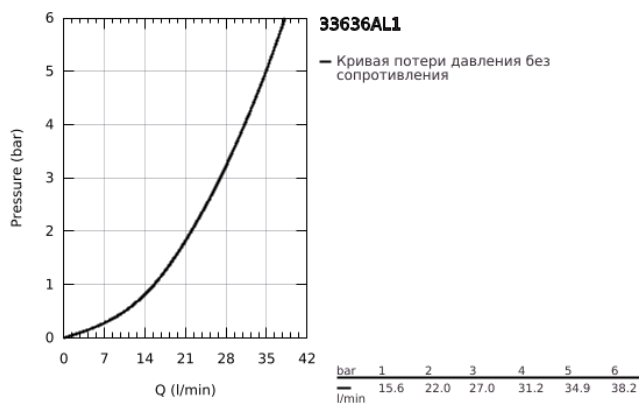

33 636 AL1 ESSENCE СМЕСИТЕЛЬ ОДНОРЫЧАЖНЫЙ ДЛЯ ДУША, DN 15

ОПИСАНИЕ ПРОДУКТА

- Colour: темный графит, матовый
- настенный монтаж
- металлический рычаг
- GROHE SilkMove Плавность и точность управления - керамический картридж 35 мм
- с ограничителем температуры
- GROHE LongLife finish - стойкое долговечное покрытие
- отвод для душа 1/2"
- встроенный обратный клапан
- скрытые S-образные эксцентрики
- с защитой от обратного потока
- минимальное давление 1,0 бар

33 636 AL1 ESSENCE СМЕСИТЕЛЬ ОДНОРЫЧАЖНЫЙ ДЛЯ ДУША, DN 15

ЗАПАСНЫЕ ЧАСТИ

- 1: Рычаг (Spare part-nr. 46916AL0)
- 2: Винтовая стяжка (Spare part-nr. 46460000)
- 3: Картридж (Spare part-nr. 46374000)
- 4: Резьбовое соединение
подключения 1/2" (Spare part-nr. 45044000)
- 5: S-образный эксцентрик (Spare part-nr. 12662AL0)
- 6: Обратный клапан (Spare part-nr. 47886000)
- 7: Удлинение 3/4", 20 мм (Spare part-nr. 0713000M)*
- 8: Ключ (Spare part-nr. 19377000)*