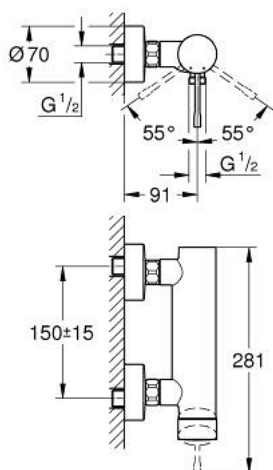

33 636 AL1 ESSENCE СМЕСИТЕЛЬ ОДНОРЫЧАЖНЫЙ ДЛЯ ДУША, DN 15

ОПИСАНИЕ ПРОДУКТА

- Colour: темный графит, матовый
- настенный монтаж
- металлический рычаг
- GROHE SilkMove Плавность и точность управления - керамический картридж 35 мм
- с ограничителем температуры
- GROHE LongLife finish - стойкое долговечное покрытие
- отвод для душа 1/2"
- встроенный обратный клапан
- скрытые S-образные эксцентрики
- с защитой от обратного потока
- минимальное давление 1,0 бар

33 636 AL1 ESSENCE СМЕСИТЕЛЬ ОДНОРЫЧАЖНЫЙ ДЛЯ ДУША, DN 15

ЗАПАСНЫЕ ЧАСТИ

- 1: Рычаг (Spare part-nr. 46916AL0)
- 2: Винтовая стяжка (Spare part-nr. 46460000)
- 3: Картридж (Spare part-nr. 46374000)
- 4: Резьбовое соединение
подключения 1/2" (Spare part-nr. 45044000)
- 5: S-образный эксцентрик (Spare part-nr. 12662AL0)
- 6: Обратный клапан (Spare part-nr. 47886000)
- 7: Удлинение 3/4", 20 мм (Spare part-nr. 0713000M)*
- 8: Ключ (Spare part-nr. 19377000)*