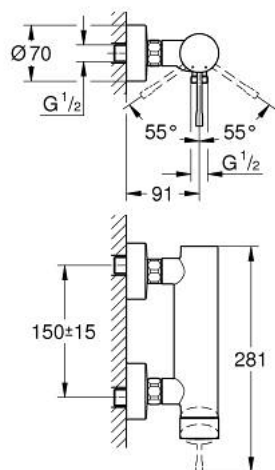

33 636 DA1 ESSENCE СМЕСИТЕЛЬ ОДНОРЫЧАЖНЫЙ ДЛЯ ДУША, DN 15

ОПИСАНИЕ ПРОДУКТА

- Colour: теплый закат, глянец
- настенный монтаж
- металлический рычаг
- GROHE SilkMove Плавность и точность управления - керамический картридж 35 мм
- с ограничителем температуры
- GROHE LongLife finish - стойкое долговечное покрытие
- отвод для душа 1/2"
- встроенный обратный клапан
- скрытые S-образные эксцентрики
- с защитой от обратного потока
- минимальное давление 1,0 бар