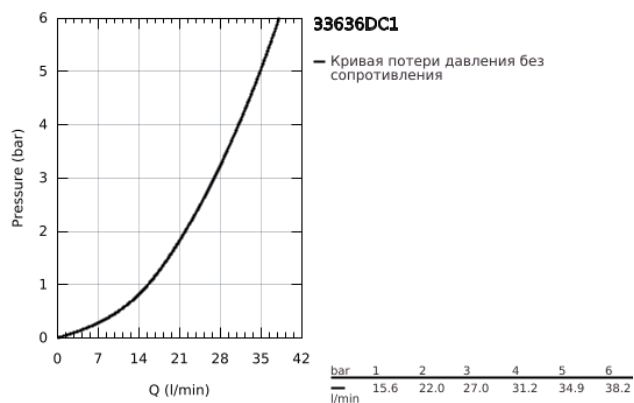

### ОПИСАНИЕ ПРОДУКТА

- Colour: суперсталь
- настенный монтаж
- металлический рычаг
- GROHE SilkMove Плавность и точность управления - керамический картридж 35 мм
- с ограничителем температуры
- GROHE LongLife finish - стойкое долговечное покрытие
- отвод для душа 1/2"
- встроенный обратный клапан
- скрытые S-образные эксцентрики
- с защитой от обратного потока
- минимальное давление 1,0 бар