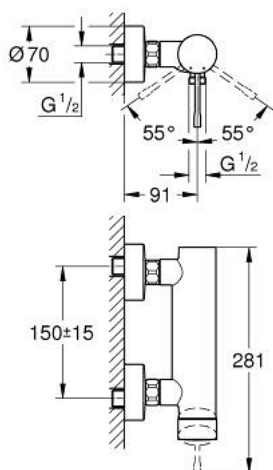

## 33 636 DC1 ESSENCE СМЕСИТЕЛЬ ОДНОРЫЧАЖНЫЙ ДЛЯ ДУША, DN 15

### ОПИСАНИЕ ПРОДУКТА

- Colour: суперсталь
- настенный монтаж
- металлический рычаг
- GROHE SilkMove Плавность и точность управления - керамический картридж 35 мм
- с ограничителем температуры
- GROHE LongLife finish - стойкое долговечное покрытие
- отвод для душа 1/2"
- встроенный обратный клапан
- скрытые S-образные эксцентрики
- с защитой от обратного потока
- минимальное давление 1,0 бар

### ЗАПАСНЫЕ ЧАСТИ

- 1: Рычаг (Spare part-nr. 46916DC0)
- 2: Винтовая стяжка (Spare part-nr. 46460000)
- 3: Картридж (Spare part-nr. 46374000)
- 4: Резьбовое соединение  
подключения 1/2" (Spare part-nr. 45044DC0)
- 5: S-образный эксцентрик (Spare part-nr. 12662DC0)
- 6: Обратный клапан (Spare part-nr. 47886000)
- 7: Удлинение 3/4", 20 мм (Spare part-nr. 0713000M)\*
- 8: Ключ (Spare part-nr. 19377000)\*