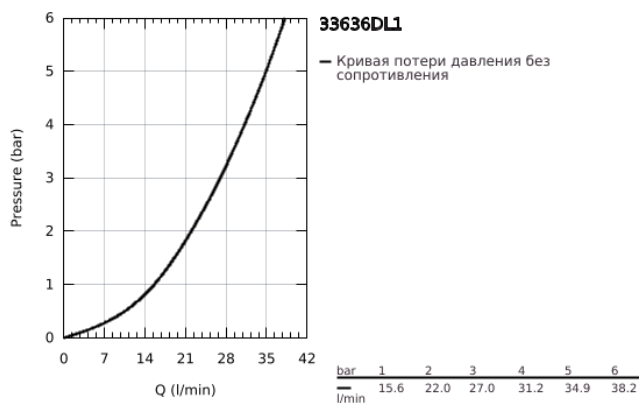

33 636 DL1 ESSENCE СМЕСИТЕЛЬ ОДНОРЫЧАЖНЫЙ ДЛЯ ДУША, DN 15

ОПИСАНИЕ ПРОДУКТА

- Colour: теплый закат, матовый
- настенный монтаж
- металлический рычаг
- GROHE SilkMove Плавность и точность управления - керамический картридж 35 мм
- с ограничителем температуры
- GROHE LongLife finish - стойкое долговечное покрытие
- отвод для душа 1/2"
- встроенный обратный клапан
- скрытые S-образные эксцентрики
- с защитой от обратного потока
- минимальное давление 1,0 бар

33 636 DL1 ESSENCE СМЕСИТЕЛЬ ОДНОРЫЧАЖНЫЙ ДЛЯ ДУША, DN 15

ЗАПАСНЫЕ ЧАСТИ

- 1: Рычаг (Spare part-nr. 46916DL0)
- 2: Винтовая стяжка (Spare part-nr. 46460000)
- 3: Картридж (Spare part-nr. 46374000)
- 4: Резьбовое соединение
подключения 1/2" (Spare part-nr. 45044000)
- 5: s-union (Spare part-nr. 12662DL0)
- 6: Обратный клапан (Spare part-nr. 47886000)
- 7: Удлинение 3/4", 20 мм (Spare part-nr. 0713000M)*
- 8: Ключ (Spare part-nr. 19377000)*