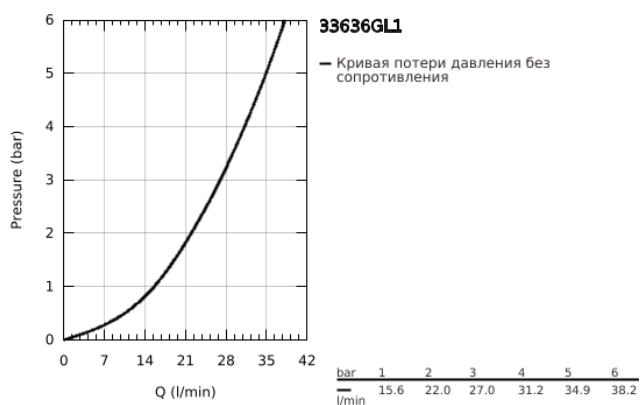

### ОПИСАНИЕ ПРОДУКТА

- Colour: холодный расцвет, глянец
- настенный монтаж
- металлический рычаг
- GROHE SilkMove Плавность и точность управления - керамический картридж 35 мм
- с ограничителем температуры
- GROHE LongLife finish - стойкое долговечное покрытие
- отвод для душа 1/2"
- встроенный обратный клапан
- скрытые S-образные эксцентрики
- с защитой от обратного потока
- минимальное давление 1,0 бар