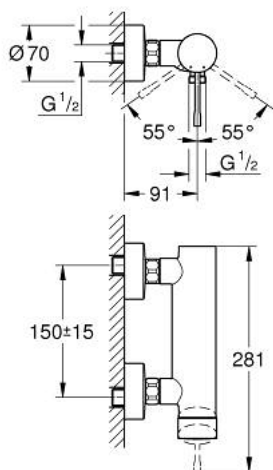

## 33 636 GL1 ESSENCE СМЕСИТЕЛЬ ОДНОРЫЧАЖНЫЙ ДЛЯ ДУША, DN 15

### ОПИСАНИЕ ПРОДУКТА

- Colour: холодный расцвет, глянец
- настенный монтаж
- металлический рычаг
- GROHE SilkMove Плавность и точность управления - керамический картридж 35 мм
- с ограничителем температуры
- GROHE LongLife finish - стойкое долговечное покрытие
- отвод для душа 1/2"
- встроенный обратный клапан
- скрытые S-образные эксцентрики
- с защитой от обратного потока
- минимальное давление 1,0 бар

### ЗАПАСНЫЕ ЧАСТИ

- 1: Рычаг (Spare part-nr. 46916GL0)
- 2: Винтовая стяжка (Spare part-nr. 46460000)
- 3: Картридж (Spare part-nr. 46374000)
- 4: Резьбовое соединение  
подключения 1/2" (Spare part-nr. 45044000)
- 5: S-образный эксцентрик (Spare part-nr. 12662GL0)
- 6: Обратный клапан (Spare part-nr. 47886000)
- 7: Удлинение 3/4", 20 мм (Spare part-nr. 0713000M)\*
- 8: Ключ (Spare part-nr. 19377000)\*