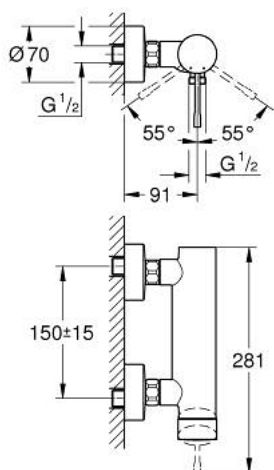

## 33 636 GN1 ESSENCE СМЕСИТЕЛЬ ОДНОРЫЧАЖНЫЙ ДЛЯ ДУША, DN 15

### ОПИСАНИЕ ПРОДУКТА

- Colour: холодный рассвет, матовый
- настенный монтаж
- металлический рычаг
- GROHE SilkMove Плавность и точность управления - керамический картридж 35 мм
- с ограничителем температуры
- GROHE LongLife finish - стойкое долговечное покрытие
- отвод для душа 1/2"
- встроенный обратный клапан
- скрытые S-образные эксцентрики
- с защитой от обратного потока
- минимальное давление 1,0 бар

### ЗАПАСНЫЕ ЧАСТИ

- 1: Рычаг (Spare part-nr. 46916GN0)
- 2: Винтовая стяжка (Spare part-nr. 46460000)
- 3: Картридж (Spare part-nr. 46374000)
- 4: Резьбовое соединение  
подключения 1/2" (Spare part-nr. 45044000)
- 5: s-union (Spare part-nr. 12662GN0)
- 6: Обратный клапан (Spare part-nr. 47886000)
- 7: Удлинение 3/4", 20 мм (Spare part-nr. 0713000M)\*
- 8: Ключ (Spare part-nr. 19377000)\*