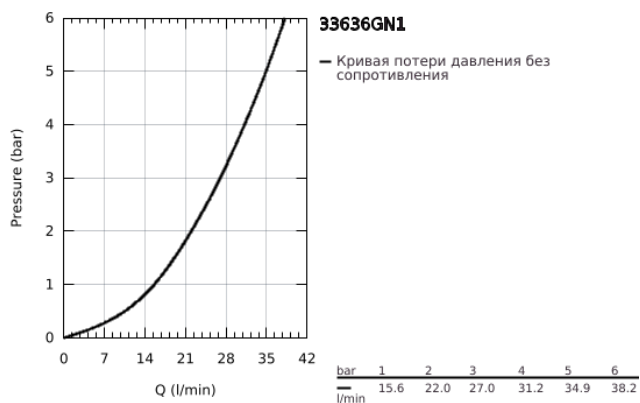

### ОПИСАНИЕ ПРОДУКТА

- Colour: холодный рассвет, матовый
- настенный монтаж
- металлический рычаг
- GROHE SilkMove Плавность и точность управления - керамический картридж 35 мм
- с ограничителем температуры
- GROHE LongLife finish - стойкое долговечное покрытие
- отвод для душа 1/2"
- встроенный обратный клапан
- скрытые S-образные эксцентрики
- с защитой от обратного потока
- минимальное давление 1,0 бар