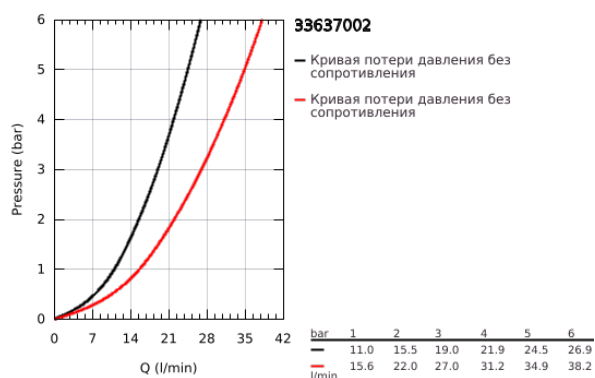

33 637 002 EUROSTYLE COSMOPOLITAN СМЕСИТЕЛЬ ОДНОРЫЧАЖНЫЙ ДЛЯ ВАННЫ, DN 15

ОПИСАНИЕ ПРОДУКТА

- Colour: хром
- установка на стену
- GROHE SilkMove керамический картридж Ø 46 мм
- GROHE LongLife Finish - стойкое долговечное покрытие
- в комплект входят:
- комплект готового монтажа
- rough-in set (33 963 001)
- настраиваемый ограничитель потока
- возможность установки мин. расхода 2,5 л/мин.
- металлический рычаг
- уплотнитель розетки и рычага
- металлическая розетка
- винтовое крепление
- Дополнительный ограничитель температуры