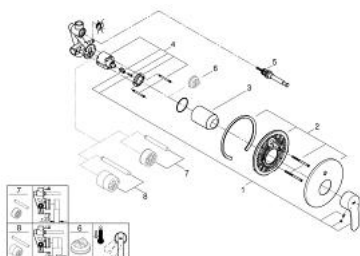

33 637 002 EUROSTYLE COSMOPOLITAN СМЕСИТЕЛЬ ОДНОРЫЧАЖНЫЙ ДЛЯ ВАННЫ, DN 15

ОПИСАНИЕ ПРОДУКТА

- Colour: хром
- установка на стену
- GROHE SilkMove керамический картридж Ø 46 мм
- GROHE LongLife Finish - стойкое долговечное покрытие
- в комплект входят:
- комплект готового монтажа
- rough-in set (33 963 001)
- настраиваемый ограничитель потока
- возможность установки мин. расхода 2,5 л/мин.
- металлический рычаг
- уплотнитель розетки и рычага
- металлическая розетка
- винтовое крепление
- Дополнительный ограничитель температуры

33 637 002 **EUROSTYLE COSMOPOLITAN СМЕСИТЕЛЬ ОДНОРЫЧАЖНЫЙ ДЛЯ ВАННЫ,
DN 15**

ЗАПАСНЫЕ ЧАСТИ

- 1: Рычаг (Spare part-nr. 46752000)
 - 2: Розетка (Spare part-nr. 46905000)
 - 3: Колпак (Spare part-nr. 06874000)
 - 4: Картридж (Spare part-nr. 46048000)
 - 5: Переключатель (Spare part-nr. 46737000)
 - 6: Ограничитель температуры (Spare part-nr. 46375000)*
 - 7: Удлинение (Spare part-nr. 46191000)*
 - 8: Удлинение (Spare part-nr. 46343000)*
- * Optional accessories