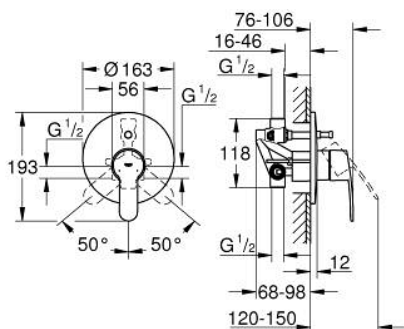

33 637 002 EUROSTYLE COSMOPOLITAN СМЕСИТЕЛЬ ОДНОРЫЧАЖНЫЙ ДЛЯ ВАННЫ, DN 15

ОПИСАНИЕ ПРОДУКТА

- Colour: хром
- установка на стену
- GROHE SilkMove керамический картридж Ø 46 мм
- GROHE LongLife Finish - стойкое долговечное покрытие
- в комплект входят:
- комплект готового монтажа
- rough-in set (33 963 001)
- настраиваемый ограничитель потока
- возможность установки мин. расхода 2,5 л/мин.
- металлический рычаг
- уплотнитель розетки и рычага
- металлическая розетка
- винтовое крепление
- Дополнительный ограничитель температуры

33 637 002 **EUROSTYLE COSMOPOLITAN СМЕСИТЕЛЬ ОДНОРЫЧАЖНЫЙ ДЛЯ ВАННЫ,
DN 15**

ЗАПАСНЫЕ ЧАСТИ

- 1: Рычаг (Spare part-nr. 46752000)
 - 2: Розетка (Spare part-nr. 46905000)
 - 3: Колпак (Spare part-nr. 06874000)
 - 4: Картридж (Spare part-nr. 46048000)
 - 5: Переключатель (Spare part-nr. 46737000)
 - 6: Ограничитель температуры (Spare part-nr. 46375000)*
 - 7: Удлинение (Spare part-nr. 46191000)*
 - 8: Удлинение (Spare part-nr. 46343000)*
- * Optional accessories