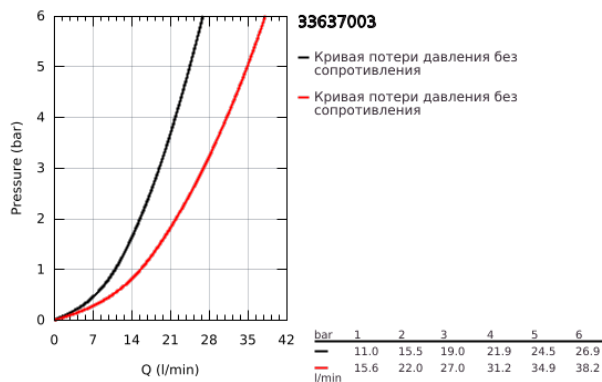

33 637 003 EUROSTYLE СМЕСИТЕЛЬ ОДНОРЫЧАЖНЫЙ ДЛЯ ВАННЫ, DN 15

ОПИСАНИЕ ПРОДУКТА

- Colour: хром
- установка на стену
- GROHE SilkMove керамический картридж Ø 46 мм
- GROHE LongLife Finish - стойкое долговечное покрытие
- GROHE FastFixation быстрый монтаж
- в комплект входят:
 - комплект верхней монтажной части
 - (19 506 003)
 - со встраиваемым механизмом
 - настраиваемый ограничитель потока
 - автоматический переключатель: ванна/душ
 - металлическая рукоятка (с отверстием)
 - уплотнитель розетки и рычага
 - отражатель из металла
 - дополнительный ограничитель температуры (46 308 000)