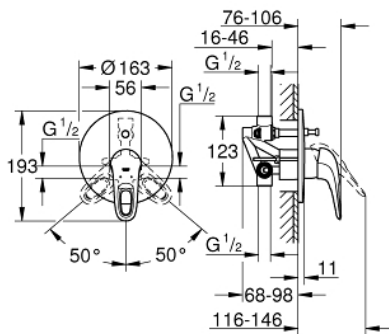

33 637 003 EUROSTYLE СМЕСИТЕЛЬ ОДНОРЫЧАЖНЫЙ ДЛЯ ВАННЫ, DN 15

ОПИСАНИЕ ПРОДУКТА

- Colour: хром
- установка на стену
- GROHE SilkMove керамический картридж Ø 46 мм
- GROHE LongLife Finish - стойкое долговечное покрытие
- GROHE FastFixation быстрый монтаж
- в комплект входят:
 - комплект верхней монтажной части
 - (19 506 003)
 - со встраиваемым механизмом
 - настраиваемый ограничитель потока
 - автоматический переключатель: ванна/душ
 - металлическая рукоятка (с отверстием)
 - уплотнитель розетки и рычага
 - отражатель из металла
 - дополнительный ограничитель температуры (46 308 000)

33 637 003 EUROSTYLE СМЕСИТЕЛЬ ОДНОРЫЧАЖНЫЙ ДЛЯ ВАННЫ, DN 15

ЗАПАСНЫЕ ЧАСТИ

- 1: Рычаг (Spare part-nr. 46940000)
 - 2: Розетка (Spare part-nr. 46905000)
 - 3: Картридж (Spare part-nr. 46048000)
 - 4: Переключатель (Spare part-nr. 46737000)
 - 5: Ограничитель температуры (Spare part-nr. 46308000)*
 - 6: Удлинение (Spare part-nr. 46191000)*
 - 7: Удлинение (Spare part-nr. 46343000)*
- * Optional accessories