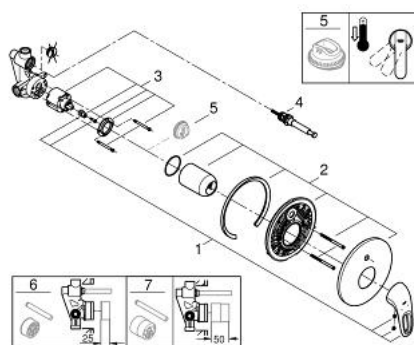

33 637 003 EUROSTYLE СМЕСИТЕЛЬ ОДНОРЫЧАЖНЫЙ ДЛЯ ВАННЫ, DN 15

ОПИСАНИЕ ПРОДУКТА

- Colour: хром
- установка на стену
- GROHE SilkMove керамический картридж Ø 46 мм
- GROHE LongLife Finish - стойкое долговечное покрытие
- GROHE FastFixation быстрый монтаж
- в комплект входят:
 - комплект верхней монтажной части
 - (19 506 003)
 - со встраиваемым механизмом
 - настраиваемый ограничитель потока
 - автоматический переключатель: ванна/душ
 - металлическая рукоятка (с отверстием)
 - уплотнитель розетки и рычага
 - отражатель из металла
 - дополнительный ограничитель температуры (46 308 000)

33 637 003 EUROSTYLE СМЕСИТЕЛЬ ОДНОРЫЧАЖНЫЙ ДЛЯ ВАННЫ, DN 15

ЗАПАСНЫЕ ЧАСТИ

- 1: Рычаг (Spare part-nr. 46940000)
 - 2: Розетка (Spare part-nr. 46905000)
 - 3: Картридж (Spare part-nr. 46048000)
 - 4: Переключатель (Spare part-nr. 46737000)
 - 5: Ограничитель температуры (Spare part-nr. 46308000)*
 - 6: Удлинение (Spare part-nr. 46191000)*
 - 7: Удлинение (Spare part-nr. 46343000)*
- * Optional accessories