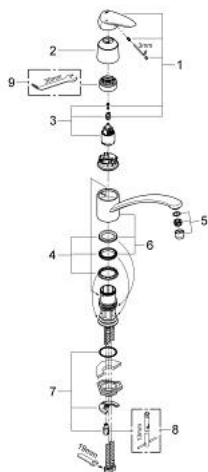

33 770 001 EURODISC СМЕСИТЕЛЬ ОДНОРЫЧАЖНЫЙ ДЛЯ МОЙКИ, DN 15

ОПИСАНИЕ ПРОДУКТА

- Colour: хром
- с низким изливом
- монтаж на одно отверстие
- GROHE LongLife finish - стойкое долговечное покрытие
- GROHE SilkMove Плавность и точность управления - керамический картридж 35 мм
- аэратор
- настраиваемый ограничитель потока
- поворотный трубкообразный излив
- угол поворота 140°
- с ограничителем поворота
- гибкая подводка
- система быстрого монтажа
- максимальный расход (при давлении 3 бара): 12 л/мин

33 770 001 EURODISC СМЕСИТЕЛЬ ОДНОРЫЧАЖНЫЙ ДЛЯ МОЙКИ, DN 15

ЗАПАСНЫЕ ЧАСТИ

- 1: Рычаг (Spare part-nr. 46568000)
 - 2: Колпак (Spare part-nr. 46601000)
 - 3: Картридж (Spare part-nr. 46374000)
 - 4: Комплект уплотнений (Spare part-nr. 46429K00)
 - 5: Аэратор (Spare part-nr. 13928000)
 - 6: Трубнообразный излив (Spare part-nr. 13206000)
 - 7: Обратное резьбовое соединение (Spare part-nr. 46249000)
 - 8: Монтажный ключ (Spare part-nr. 19017000)*
 - 9: Ключ (Spare part-nr. 19377000)*
- * Optional accessories