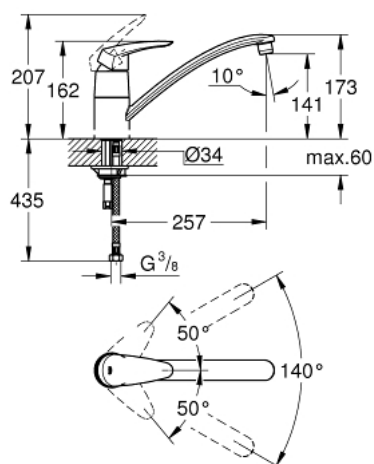

33 770 001 EURODISC СМЕСИТЕЛЬ ОДНОРЫЧАЖНЫЙ ДЛЯ МОЙКИ, DN 15

ОПИСАНИЕ ПРОДУКТА

- Colour: хром
- с низким изливом
- монтаж на одно отверстие
- GROHE LongLife finish - стойкое долговечное покрытие
- GROHE SilkMove Плавность и точность управления - керамический картридж 35 мм
- аэратор
- настраиваемый ограничитель потока
- поворотный трубкообразный излив
- угол поворота 140°
- с ограничителем поворота
- гибкая подводка
- система быстрого монтажа
- максимальный расход (при давлении 3 бара): 12 л/мин

33 770 001 EURODISC СМЕСИТЕЛЬ ОДНОРЫЧАЖНЫЙ ДЛЯ МОЙКИ, DN 15

ЗАПАСНЫЕ ЧАСТИ

- 1: Рычаг (Spare part-nr. 46568000)
 - 2: Колпак (Spare part-nr. 46601000)
 - 3: Картридж (Spare part-nr. 46374000)
 - 4: Комплект уплотнений (Spare part-nr. 46429K00)
 - 5: Аэратор (Spare part-nr. 13928000)
 - 6: Трубнообразный излив (Spare part-nr. 13206000)
 - 7: Обратное резьбовое соединение (Spare part-nr. 46249000)
 - 8: Монтажный ключ (Spare part-nr. 19017000)*
 - 9: Ключ (Spare part-nr. 19377000)*
- * Optional accessories