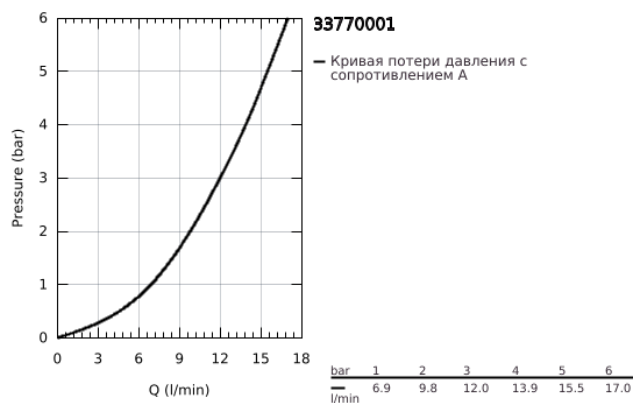

33 770 001 EURODISC СМЕСИТЕЛЬ ОДНОРЫЧАЖНЫЙ ДЛЯ МОЙКИ, DN 15

ОПИСАНИЕ ПРОДУКТА

- Colour: хром
- с низким изливом
- монтаж на одно отверстие
- GROHE LongLife finish - стойкое долговечное покрытие
- GROHE SilkMove Плавность и точность управления - керамический картридж 35 мм
- аэратор
- настраиваемый ограничитель потока
- поворотный трубкообразный излив
- угол поворота 140°
- с ограничителем поворота
- гибкая подводка
- система быстрого монтажа
- максимальный расход (при давлении 3 бара): 12 л/мин