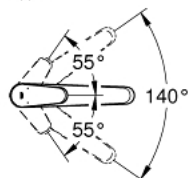

## 33 770 002 EURODISC COSMOPOLITAN СМЕСИТЕЛЬ ОДНОРЫЧАЖНЫЙ ДЛЯ МОЙКИ, DN 15

### ОПИСАНИЕ ПРОДУКТА

- Colour: хром
- средний излив
- монтаж на одно отверстие
- GROHE LongLife finish - стойкое долговечное покрытие
- GROHE SilkMove Плавность и точность управления - керамический картридж 35 мм
- аэратор
- настраиваемый ограничитель потока
- поворотный литой излив
- угол поворота 140°
- гибкая подводка
- система быстрого монтажа
- максимальный расход (при давлении 3 бара): 13 л/мин

33 770 002 **EURODISC COSMOPOLITAN СМЕСИТЕЛЬ ОДНОРЫЧАЖНЫЙ ДЛЯ МОЙКИ,  
DN 15**

**ЗАПАСНЫЕ ЧАСТИ**

- 1: Рычаг (Spare part-nr. 46738000)
- 2: Колпак (Spare part-nr. 46492000)
- 3: Screw ring (Spare part-nr. 46815000)
- 4: Картридж (Spare part-nr. 46374000)
- 5: Комплект уплотнений (Spare part-nr. 46760000)
- 6: Аэратор (Spare part-nr. 13929000)
- 7: Обратное резьбовое соединение (Spare part-nr. 46249000)
- 8: Монтажный ключ (Spare part-nr. 19017000)\*
- 9: Ключ (Spare part-nr. 19332000)\*