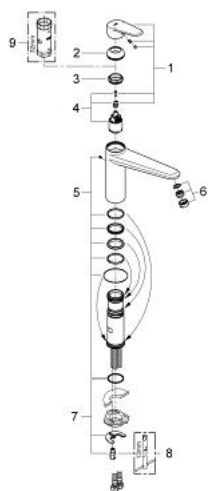

## 33 770 002 EURODISC COSMOPOLITAN СМЕСИТЕЛЬ ОДНОРЫЧАЖНЫЙ ДЛЯ МОЙКИ, DN 15

### ОПИСАНИЕ ПРОДУКТА

- Colour: хром
- средний излив
- монтаж на одно отверстие
- GROHE LongLife finish - стойкое долговечное покрытие
- GROHE SilkMove Плавность и точность управления - керамический картридж 35 мм
- аэратор
- настраиваемый ограничитель потока
- поворотный литой излив
- угол поворота 140°
- гибкая подводка
- система быстрого монтажа
- максимальный расход (при давлении 3 бара): 13 л/мин

33 770 002 **EURODISC COSMOPOLITAN СМЕСИТЕЛЬ ОДНОРЫЧАЖНЫЙ ДЛЯ МОЙКИ,  
DN 15**

**ЗАПАСНЫЕ ЧАСТИ**

- 1: Рычаг (Spare part-nr. 46738000)
- 2: Колпак (Spare part-nr. 46492000)
- 3: Screw ring (Spare part-nr. 46815000)
- 4: Картридж (Spare part-nr. 46374000)
- 5: Комплект уплотнений (Spare part-nr. 46760000)
- 6: Аэратор (Spare part-nr. 13929000)
- 7: Обратное резьбовое соединение (Spare part-nr. 46249000)
- 8: Монтажный ключ (Spare part-nr. 19017000)\*
- 9: Ключ (Spare part-nr. 19332000)\*