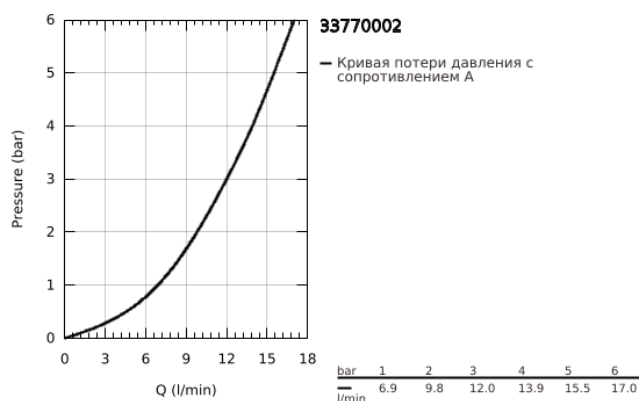

## 33 770 002 EURODISC COSMOPOLITAN СМЕСИТЕЛЬ ОДНОРЫЧАЖНЫЙ ДЛЯ МОЙКИ, DN 15

### ОПИСАНИЕ ПРОДУКТА

- Colour: хром
- средний излив
- монтаж на одно отверстие
- GROHE LongLife finish - стойкое долговечное покрытие
- GROHE SilkMove Плавность и точность управления - керамический картридж 35 мм
- аэратор
- настраиваемый ограничитель потока
- поворотный литой излив
- угол поворота 140°
- гибкая подводка
- система быстрого монтажа
- максимальный расход (при давлении 3 бара): 13 л/мин