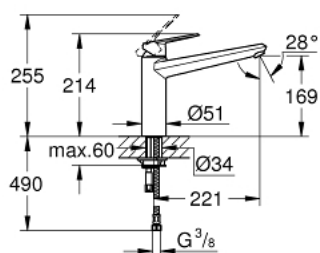

### ОПИСАНИЕ ПРОДУКТА

- Colour: хром
- средний излив
- монтаж на одно отверстие
- GROHE LongLife finish - стойкое долговечное покрытие
- GROHE SilkMove Плавность и точность управления - керамический картридж 35 мм
- аэратор
- настраиваемый ограничитель потока
- поворотный литой излив
- угол поворота 140°
- гибкая подводка
- система быстрого монтажа
- максимальный расход (при давлении 3 бара): 13 л/мин

33 770 002 **EURODISC COSMOPOLITAN СМЕСИТЕЛЬ ОДНОРЫЧАЖНЫЙ ДЛЯ МОЙКИ,  
DN 15**

**ЗАПАСНЫЕ ЧАСТИ**

- 1: Рычаг (Spare part-nr. 46738000)
- 2: Колпак (Spare part-nr. 46492000)
- 3: Screw ring (Spare part-nr. 46815000)
- 4: Картридж (Spare part-nr. 46374000)
- 5: Комплект уплотнений (Spare part-nr. 46760000)
- 6: Аэратор (Spare part-nr. 13929000)
- 7: Обратное резьбовое соединение (Spare part-nr. 46249000)
- 8: Монтажный ключ (Spare part-nr. 19017000)\*
- 9: Ключ (Spare part-nr. 19332000)\*