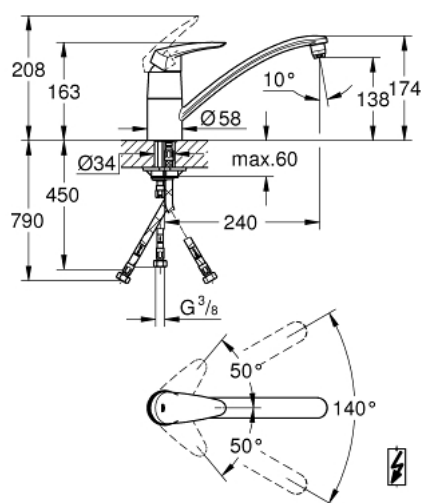

33 771 001 EURODISC СМЕСИТЕЛЬ ОДНОРЫЧАЖНЫЙ ДЛЯ МОЙКИ, DN 15

ОПИСАНИЕ ПРОДУКТА

- Colour: хром
- с низким изливом
- для открытых водонагревателей
- монтаж на одно отверстие
- GROHE LongLife finish - стойкое долговечное покрытие
- GROHE SilkMove керамический картридж Ø 46 мм
- встроенный стабилизатор расхода
- поворотный трубкообразный излив с соплом и регулятором струи
- угол поворота 140°
- гибкая подводка
- система быстрого монтажа
- максимальный расход (при 3 бар): 8,0 л/мин

33 771 001 EURODISC СМЕСИТЕЛЬ ОДНОРЫЧАЖНЫЙ ДЛЯ МОЙКИ, DN 15

ЗАПАСНЫЕ ЧАСТИ

- 1: Рычаг (Spare part-nr. 46568000)
 - 2: Колпак (Spare part-nr. 46601000)
 - 3: Картридж (Spare part-nr. 46409000)
 - 4: Комплект уплотнений (Spare part-nr. 46429SA0)
 - 5: Регулятор струи (Spare part-nr. 46163000)
 - 6: Ограничитель потока (Spare part-nr. 46324000)
 - 7: Обратное резьбовое соединение (Spare part-nr. 46249000)
 - 8: Шланг под давлением (Spare part-nr. 46255000)
 - 9: Монтажный ключ (Spare part-nr. 19017000)*
- * Optional accessories