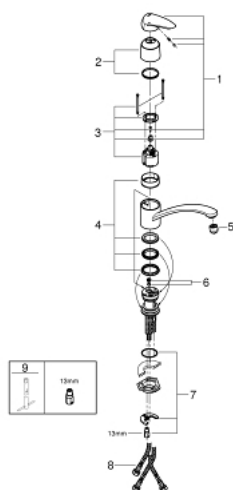

33 771 001 EURODISC СМЕСИТЕЛЬ ОДНОРЫЧАЖНЫЙ ДЛЯ МОЙКИ, DN 15

ОПИСАНИЕ ПРОДУКТА

- Colour: хром
- с низким изливом
- для открытых водонагревателей
- монтаж на одно отверстие
- GROHE LongLife finish - стойкое долговечное покрытие
- GROHE SilkMove керамический картридж Ø 46 мм
- встроенный стабилизатор расхода
- поворотный трубкообразный излив с соплом и регулятором струи
- угол поворота 140°
- гибкая подводка
- система быстрого монтажа
- максимальный расход (при 3 бар): 8,0 л/мин

33 771 001 EURODISC СМЕСИТЕЛЬ ОДНОРЫЧАЖНЫЙ ДЛЯ МОЙКИ, DN 15

ЗАПАСНЫЕ ЧАСТИ

- 1: Рычаг (Spare part-nr. 46568000)
 - 2: Колпак (Spare part-nr. 46601000)
 - 3: Картридж (Spare part-nr. 46409000)
 - 4: Комплект уплотнений (Spare part-nr. 46429SA0)
 - 5: Регулятор струи (Spare part-nr. 46163000)
 - 6: Ограничитель потока (Spare part-nr. 46324000)
 - 7: Обратное резьбовое соединение (Spare part-nr. 46249000)
 - 8: Шланг под давлением (Spare part-nr. 46255000)
 - 9: Монтажный ключ (Spare part-nr. 19017000)*
- * Optional accessories