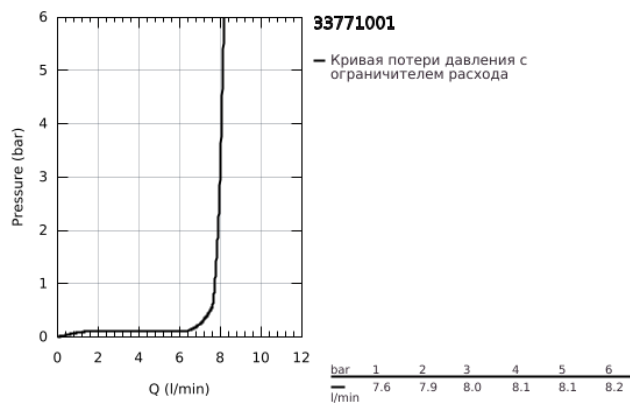

33 771 001 EURODISC СМЕСИТЕЛЬ ОДНОРЫЧАЖНЫЙ ДЛЯ МОЙКИ, DN 15

ОПИСАНИЕ ПРОДУКТА

- Colour: хром
- с низким изливом
- для открытых водонагревателей
- монтаж на одно отверстие
- GROHE LongLife finish - стойкое долговечное покрытие
- GROHE SilkMove керамический картридж Ø 46 мм
- встроенный стабилизатор расхода
- поворотный трубкообразный излив с соплом и регулятором струи
- угол поворота 140°
- гибкая подводка
- система быстрого монтажа
- максимальный расход (при 3 бар): 8,0 л/мин