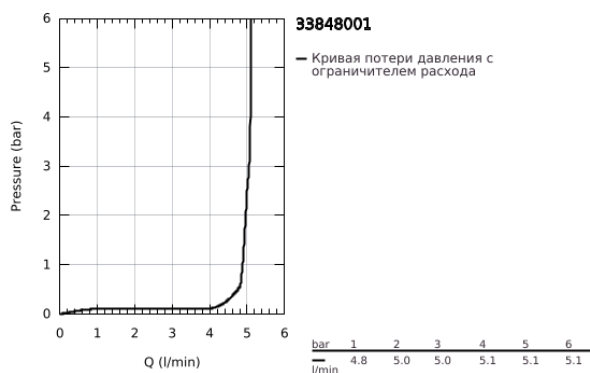

## 33 848 001 LINEARE СМЕСИТЕЛЬ ОДНОРЫЧАЖНЫЙ ДЛЯ БИДЕ DN 15 S-SIZE

### ОПИСАНИЕ ПРОДУКТА

- Colour: хром
- монтаж на одно отверстие
- металлический рычаг
- GROHE SilkMove Плавность и точность управления - керамический картридж 28 мм
- с ограничителем температуры
- GROHE LongLife Finish - стойкое долговечное покрытие
- GROHE EcoJoy Технология совершенного потока при уменьшенном расходе воды
- максимальный расход воды (при 3 бара): 5 л/мин
- GROHE FastFixation Plus Система ускорения и оптимизации монтажа
- аэратор с шаровым шарниром

- рычажный донный клапан 1 1/4"
- гибкая подводка
- минимальное давление 1,0 бар

33 848 001 LINEARE СМЕСИТЕЛЬ ОДНОРЫЧАЖНЫЙ ДЛЯ БИДЕ  
DN 15  
S-SIZE

9	13mm	8.2	190mm
		10	250mm

**ЗАПАСНЫЕ ЧАСТИ**

- 1: Рычаг (Spare part-nr. 46980000)
- 2: Колпак (Spare part-nr. 46581000)
- 3: Крепежное кольцо (Spare part-nr. 07419000)
- 4: Картридж (Spare part-nr. 46580000)
- 5: Аэратор (Spare part-nr. 13998000)
- 6: Тяга (Spare part-nr. 46739000)
- 7: Обратное резьбовое соединение (Spare part-nr. 46645000)
- 8: Сливной гарнитур 1 1/4" (Spare part-nr. 28910000)
- 8.1: Пробка (Spare part-nr. 07182000)
- 8.2: Эксцентриковая тяга (Spare part-nr. 07052000)
- 9: Монтажный ключ (Spare part-nr. 19017000)\*
- 10: Эксцентриковая тяга (Spare part-nr. 07341000)\*