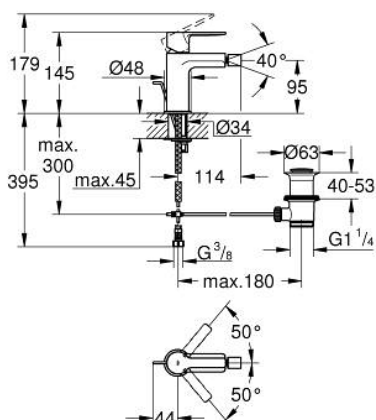

## 33 848 001 LINEARE СМЕСИТЕЛЬ ОДНОРЫЧАЖНЫЙ ДЛЯ БИДЕ DN 15 S-SIZE

### ОПИСАНИЕ ПРОДУКТА

- Colour: хром
- монтаж на одно отверстие
- металлический рычаг
- GROHE SilkMove Плавность и точность управления - керамический картридж 28 мм
- с ограничителем температуры
- GROHE LongLife Finish - стойкое долговечное покрытие
- GROHE EcoJoy Технология совершенного потока при уменьшенном расходе воды
- максимальный расход воды (при 3 бара): 5 л/мин
- GROHE FastFixation Plus Система ускорения и оптимизации монтажа
- аэратор с шаровым шарниром

- рычажный донный клапан 1 1/4"
- гибкая подводка
- минимальное давление 1,0 бар

33 848 001 LINEARE СМЕСИТЕЛЬ ОДНОРЫЧАЖНЫЙ ДЛЯ БИДЕ  
DN 15  
S-SIZE

9	13mm	8.2	190mm
		10	250mm

**ЗАПАСНЫЕ ЧАСТИ**

- 1: Рычаг (Spare part-nr. 46980000)
- 2: Колпак (Spare part-nr. 46581000)
- 3: Крепежное кольцо (Spare part-nr. 07419000)
- 4: Картридж (Spare part-nr. 46580000)
- 5: Аэратор (Spare part-nr. 13998000)
- 6: Тяга (Spare part-nr. 46739000)
- 7: Обратное резьбовое соединение (Spare part-nr. 46645000)
- 8: Сливной гарнитур 1 1/4" (Spare part-nr. 28910000)
- 8.1: Пробка (Spare part-nr. 07182000)
- 8.2: Эксцентриковая тяга (Spare part-nr. 07052000)
- 9: Монтажный ключ (Spare part-nr. 19017000)\*
- 10: Эксцентриковая тяга (Spare part-nr. 07341000)\*