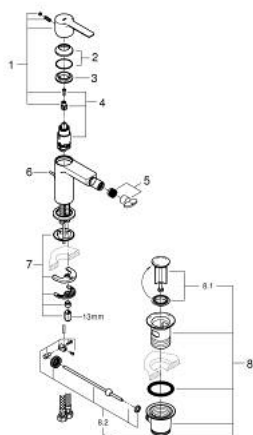

## 33 848 001 LINEARE СМЕСИТЕЛЬ ОДНОРЫЧАЖНЫЙ ДЛЯ БИДЕ DN 15 S-SIZE

### ОПИСАНИЕ ПРОДУКТА

- Colour: хром
- монтаж на одно отверстие
- металлический рычаг
- GROHE SilkMove Плавность и точность управления - керамический картридж 28 мм
- с ограничителем температуры
- GROHE LongLife Finish - стойкое долговечное покрытие
- GROHE EcoJoy Технология совершенного потока при уменьшенном расходе воды
- максимальный расход воды (при 3 бара): 5 л/мин
- GROHE FastFixation Plus Система ускорения и оптимизации монтажа
- аэратор с шаровым шарниром

- рычажный донный клапан 1 1/4"
- гибкая подводка
- минимальное давление 1,0 бар

33 848 001 LINEARE СМЕСИТЕЛЬ ОДНОРЫЧАЖНЫЙ ДЛЯ БИДЕ  
DN 15  
S-SIZE

9	13mm	8.2	190mm
		10	250mm

**ЗАПАСНЫЕ ЧАСТИ**

- 1: Рычаг (Spare part-nr. 46980000)
- 2: Колпак (Spare part-nr. 46581000)
- 3: Крепежное кольцо (Spare part-nr. 07419000)
- 4: Картридж (Spare part-nr. 46580000)
- 5: Аэратор (Spare part-nr. 13998000)
- 6: Тяга (Spare part-nr. 46739000)
- 7: Обратное резьбовое соединение (Spare part-nr. 46645000)
- 8: Сливной гарнитур 1 1/4" (Spare part-nr. 28910000)
- 8.1: Пробка (Spare part-nr. 07182000)
- 8.2: Эксцентриковая тяга (Spare part-nr. 07052000)
- 9: Монтажный ключ (Spare part-nr. 19017000)\*
- 10: Эксцентриковая тяга (Spare part-nr. 07341000)\*