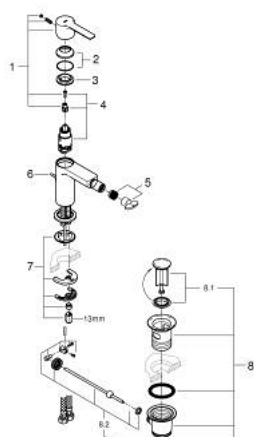

33 848 AL1 LINEARE СМЕСИТЕЛЬ ОДНОРЫЧАЖНЫЙ ДЛЯ БИДЕ DN 15 S-SIZE

ОПИСАНИЕ ПРОДУКТА

- Colour: темный графит, матовый
 - монтаж на одно отверстие
 - металлический рычаг
 - GROHE SilkMove Плавность и точность управления - керамический картридж 28 мм
 - с ограничителем температуры
 - GROHE LongLife finish - стойкое долговечное покрытие
 - GROHE EcoJoy Технология совершенного потока при уменьшенном расходе воды
 - максимальный расход воды (при 3 бара): 5 л/мин
 - GROHE FastFixation Plus Система ускорения и оптимизации монтажа
 - аэратор с шаровым шарниром
- рычажный донный клапан 1 1/4"
 - гибкая подводка
 - минимальное давление 1,0 бар

33 848 AL1 LINEARE СМЕСИТЕЛЬ ОДНОРЫЧАЖНЫЙ ДЛЯ БИДЕ DN 15 S-SIZE

9	13mm	8.2	190mm
		10	250mm

ЗАПАСНЫЕ ЧАСТИ

- 1: Рычаг (Spare part-nr. 46980AL0)
- 2: Колпак (Spare part-nr. 46581AL0)
- 3: Крепежное кольцо (Spare part-nr. 07419000)
- 4: Картридж (Spare part-nr. 46580000)
- 5: Аэратор (Spare part-nr. 13998000)
- 6: Тяга (Spare part-nr. 46739AL0)
- 7: Обратное резьбовое соединение (Spare part-nr. 46645000)
- 8: Сливной гарнитур 1 1/4" (Spare part-nr. 28910AL0)
- 8.1: Пробка (Spare part-nr. 07182AL0)
- 8.2: Эксцентриковая тяга (Spare part-nr. 07052000)
- 9: Монтажный ключ (Spare part-nr. 19017000)*
- 10: Эксцентриковая тяга (Spare part-nr. 07341000)*