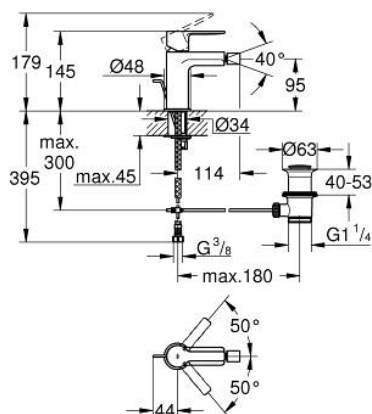

33 848 AL1 LINEARE СМЕСИТЕЛЬ ОДНОРЫЧАЖНЫЙ ДЛЯ БИДЕ DN 15 S-SIZE

ОПИСАНИЕ ПРОДУКТА

- Colour: темный графит, матовый
 - монтаж на одно отверстие
 - металлический рычаг
 - GROHE SilkMove Плавность и точность управления - керамический картридж 28 мм
 - с ограничителем температуры
 - GROHE LongLife finish - стойкое долговечное покрытие
 - GROHE EcoJoy Технология совершенного потока при уменьшенном расходе воды
 - максимальный расход воды (при 3 бара): 5 л/мин
 - GROHE FastFixation Plus Система ускорения и оптимизации монтажа
 - аэратор с шаровым шарниром
- рычажный донный клапан 1 1/4"
 - гибкая подводка
 - минимальное давление 1,0 бар

33 848 AL1 LINEARE СМЕСИТЕЛЬ ОДНОРЫЧАЖНЫЙ ДЛЯ БИДЕ DN 15 S-SIZE

9	13mm	8.2	190mm
		10	250mm

ЗАПАСНЫЕ ЧАСТИ

- 1: Рычаг (Spare part-nr. 46980AL0)
- 2: Колпак (Spare part-nr. 46581AL0)
- 3: Крепежное кольцо (Spare part-nr. 07419000)
- 4: Картридж (Spare part-nr. 46580000)
- 5: Аэратор (Spare part-nr. 13998000)
- 6: Тяга (Spare part-nr. 46739AL0)
- 7: Обратное резьбовое соединение (Spare part-nr. 46645000)
- 8: Сливной гарнитур 1 1/4" (Spare part-nr. 28910AL0)
- 8.1: Пробка (Spare part-nr. 07182AL0)
- 8.2: Эксцентриковая тяга (Spare part-nr. 07052000)
- 9: Монтажный ключ (Spare part-nr. 19017000)*
- 10: Эксцентриковая тяга (Spare part-nr. 07341000)*