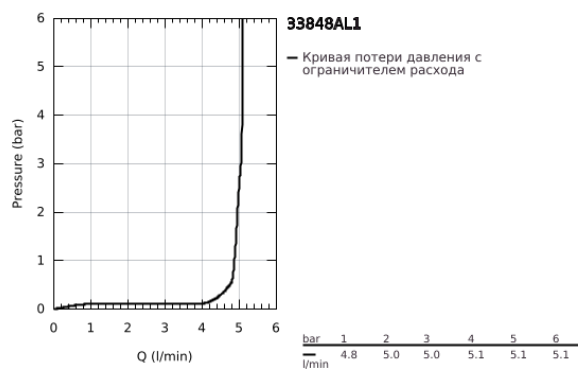

33 848 AL1 LINEARE СМЕСИТЕЛЬ ОДНОРЫЧАЖНЫЙ ДЛЯ БИДЕ DN 15 S-SIZE

ОПИСАНИЕ ПРОДУКТА

- Colour: темный графит, матовый
 - монтаж на одно отверстие
 - металлический рычаг
 - GROHE SilkMove Плавность и точность управления - керамический картридж 28 мм
 - с ограничителем температуры
 - GROHE LongLife finish - стойкое долговечное покрытие
 - GROHE EcoJoy Технология совершенного потока при уменьшенном расходе воды
 - максимальный расход воды (при 3 бара): 5 л/мин
 - GROHE FastFixation Plus Система ускорения и оптимизации монтажа
 - аэратор с шаровым шарниром
- рычажный донный клапан 1 1/4"
 - гибкая подводка
 - минимальное давление 1,0 бар

33 848 AL1 LINEARE СМЕСИТЕЛЬ ОДНОРЫЧАЖНЫЙ ДЛЯ БИДЕ DN 15 S-SIZE

9	13mm	8.2	190mm
		10	250mm

ЗАПАСНЫЕ ЧАСТИ

- 1: Рычаг (Spare part-nr. 46980AL0)
- 2: Колпак (Spare part-nr. 46581AL0)
- 3: Крепежное кольцо (Spare part-nr. 07419000)
- 4: Картридж (Spare part-nr. 46580000)
- 5: Аэратор (Spare part-nr. 13998000)
- 6: Тяга (Spare part-nr. 46739AL0)
- 7: Обратное резьбовое соединение (Spare part-nr. 46645000)
- 8: Сливной гарнитур 1 1/4" (Spare part-nr. 28910AL0)
- 8.1: Пробка (Spare part-nr. 07182AL0)
- 8.2: Эксцентриковая тяга (Spare part-nr. 07052000)
- 9: Монтажный ключ (Spare part-nr. 19017000)*
- 10: Эксцентриковая тяга (Spare part-nr. 07341000)*