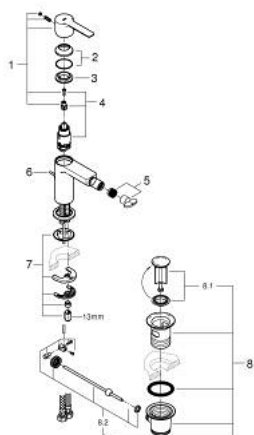

33 848 DC1 LINEARE СМЕСИТЕЛЬ ОДНОРЫЧАЖНЫЙ ДЛЯ БИДЕ DN 15 S-SIZE

ОПИСАНИЕ ПРОДУКТА

- Colour: суперсталь
- монтаж на одно отверстие
- металлический рычаг
- GROHE SilkMove Плавность и точность управления - керамический картридж 28 мм
- с ограничителем температуры
- GROHE LongLife finish - стойкое долговечное покрытие
- GROHE EcoJoy Технология совершенного потока при уменьшенном расходе воды
- максимальный расход воды (при 3 бара): 5 л/мин
- GROHE FastFixation Plus Система ускорения и оптимизации монтажа
- аэратор с шаровым шарниром

- рычажный донный клапан 1 1/4"
- гибкая подводка
- минимальное давление 1,0 бар

33 848 DC1 LINEARE СМЕСИТЕЛЬ ОДНОРЫЧАЖНЫЙ ДЛЯ БИДЕ DN 15 S-SIZE

9	13mm	82	190mm
		10	250mm

ЗАПАСНЫЕ ЧАСТИ

- 1: Рычаг (Spare part-nr. 46980DC0)
- 2: Колпак (Spare part-nr. 46581DC0)
- 3: Крепежное кольцо (Spare part-nr. 07419000)
- 4: Картридж (Spare part-nr. 46580000)
- 5: Аэратор (Spare part-nr. 13998000)
- 6: Тяга (Spare part-nr. 46739EN0)
- 7: Обратное резьбовое соединение (Spare part-nr. 46645000)
- 8: Сливной гарнитур 1 1/4" (Spare part-nr. 28910DC0)
- 8.1: Пробка (Spare part-nr. 07182DC0)
- 8.2: Эксцентриковая тяга (Spare part-nr. 07052000)
- 9: Монтажный ключ (Spare part-nr. 19017000)*
- 10: Эксцентриковая тяга (Spare part-nr. 07341000)*