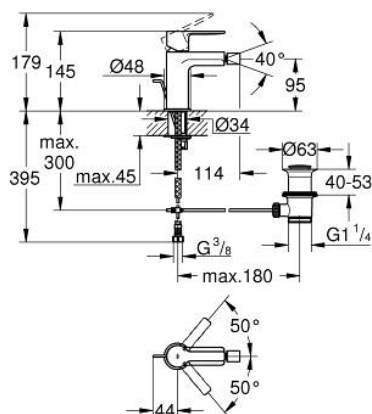

33 848 DC1 LINEARE СМЕСИТЕЛЬ ОДНОРЫЧАЖНЫЙ ДЛЯ БИДЕ DN 15 S-SIZE

ОПИСАНИЕ ПРОДУКТА

- Colour: суперсталь
- монтаж на одно отверстие
- металлический рычаг
- GROHE SilkMove Плавность и точность управления - керамический картридж 28 мм
- с ограничителем температуры
- GROHE LongLife finish - стойкое долговечное покрытие
- GROHE EcoJoy Технология совершенного потока при уменьшенном расходе воды
- максимальный расход воды (при 3 бара): 5 л/мин
- GROHE FastFixation Plus Система ускорения и оптимизации монтажа
- аэратор с шаровым шарниром

- рычажный донный клапан 1 1/4"
- гибкая подводка
- минимальное давление 1,0 бар

33 848 DC1 LINEARE СМЕСИТЕЛЬ ОДНОРЫЧАЖНЫЙ ДЛЯ БИДЕ DN 15 S-SIZE

9	13mm	82	190mm
		10	250mm

ЗАПАСНЫЕ ЧАСТИ

- 1: Рычаг (Spare part-nr. 46980DC0)
- 2: Колпак (Spare part-nr. 46581DC0)
- 3: Крепежное кольцо (Spare part-nr. 07419000)
- 4: Картридж (Spare part-nr. 46580000)
- 5: Аэратор (Spare part-nr. 13998000)
- 6: Тяга (Spare part-nr. 46739EN0)
- 7: Обратное резьбовое соединение (Spare part-nr. 46645000)
- 8: Сливной гарнитур 1 1/4" (Spare part-nr. 28910DC0)
- 8.1: Пробка (Spare part-nr. 07182DC0)
- 8.2: Эксцентриковая тяга (Spare part-nr. 07052000)
- 9: Монтажный ключ (Spare part-nr. 19017000)*
- 10: Эксцентриковая тяга (Spare part-nr. 07341000)*