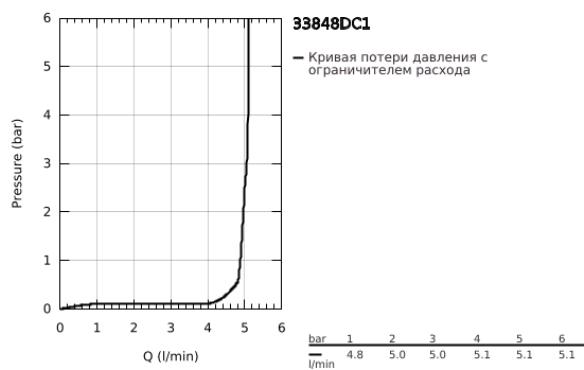

33 848 DC1 LINEARE СМЕСИТЕЛЬ ОДНОРЫЧАЖНЫЙ ДЛЯ БИДЕ DN 15 S-SIZE

ОПИСАНИЕ ПРОДУКТА

- Colour: суперсталь
- монтаж на одно отверстие
- металлический рычаг
- GROHE SilkMove Плавность и точность управления - керамический картридж 28 мм
- с ограничителем температуры
- GROHE LongLife finish - стойкое долговечное покрытие
- GROHE EcoJoy Технология совершенного потока при уменьшенном расходе воды
- максимальный расход воды (при 3 бара): 5 л/мин
- GROHE FastFixation Plus Система ускорения и оптимизации монтажа
- аэратор с шаровым шарниром

- рычажный донный клапан 1 1/4"
- гибкая подводка
- минимальное давление 1,0 бар

33 848 DC1 LINEARE СМЕСИТЕЛЬ ОДНОРЫЧАЖНЫЙ ДЛЯ БИДЕ DN 15 S-SIZE

9	13mm	82	190mm
		10	250mm

ЗАПАСНЫЕ ЧАСТИ

- 1: Рычаг (Spare part-nr. 46980DC0)
- 2: Колпак (Spare part-nr. 46581DC0)
- 3: Крепежное кольцо (Spare part-nr. 07419000)
- 4: Картридж (Spare part-nr. 46580000)
- 5: Аэратор (Spare part-nr. 13998000)
- 6: Тяга (Spare part-nr. 46739EN0)
- 7: Обратное резьбовое соединение (Spare part-nr. 46645000)
- 8: Сливной гарнитур 1 1/4" (Spare part-nr. 28910DC0)
- 8.1: Пробка (Spare part-nr. 07182DC0)
- 8.2: Эксцентриковая тяга (Spare part-nr. 07052000)
- 9: Монтажный ключ (Spare part-nr. 19017000)*
- 10: Эксцентриковая тяга (Spare part-nr. 07341000)*