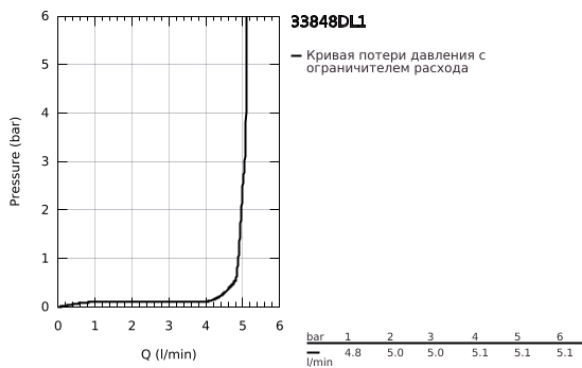

33 848 DL1 LINEARE СМЕСИТЕЛЬ ОДНОРЫЧАЖНЫЙ ДЛЯ БИДЕ DN 15 S-SIZE

ОПИСАНИЕ ПРОДУКТА

- Colour: теплый закат, матовый
- монтаж на одно отверстие
- металлический рычаг
- GROHE SilkMove Плавность и точность управления - керамический картридж 28 мм
- с ограничителем температуры
- GROHE LongLife finish - стойкое долговечное покрытие
- GROHE EcoJoy Технология совершенного потока при уменьшенном расходе воды
- максимальный расход воды (при 3 бара): 5 л/мин
- GROHE FastFixation Plus Система ускорения и оптимизации монтажа
- аэратор с шаровым шарниром

- рычажный донный клапан 1 1/4"
- гибкая подводка
- минимальное давление 1,0 бар

33 848 DL1 LINEARE СМЕСИТЕЛЬ ОДНОРЫЧАЖНЫЙ ДЛЯ БИДЕ DN 15 S-SIZE

9	13mm	8.2	190mm
		10	250mm

ЗАПАСНЫЕ ЧАСТИ

- 1: lever (Spare part-nr. 46980DL0)
- 2: Колпак (Spare part-nr. 46581DL0)
- 3: Крепежное кольцо (Spare part-nr. 07419000)
- 4: Картридж (Spare part-nr. 46580000)
- 5: Аэратор (Spare part-nr. 13998000)
- 6: lift rod (Spare part-nr. 46739DL0)
- 7: Обратное резьбовое соединение (Spare part-nr. 46645000)
- 8: Сливной гарнитур 1 1/4" (Spare part-nr. 28910DL0)
- 8.1: Пробка (Spare part-nr. 07182DL0)
- 8.2: Эксцентриковая тяга (Spare part-nr. 07052000)
- 9: Монтажный ключ (Spare part-nr. 19017000)*
- 10: Эксцентриковая тяга (Spare part-nr. 07341000)*