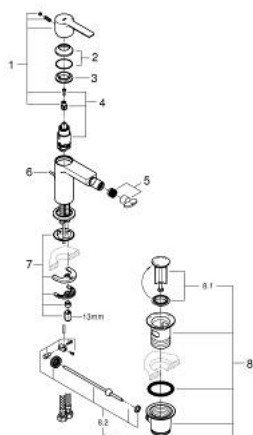

33 848 DL1 LINEARE СМЕСИТЕЛЬ ОДНОРЫЧАЖНЫЙ ДЛЯ БИДЕ DN 15 S-SIZE

ОПИСАНИЕ ПРОДУКТА

- Colour: теплый закат, матовый
- монтаж на одно отверстие
- металлический рычаг
- GROHE SilkMove Плавность и точность управления - керамический картридж 28 мм
- с ограничителем температуры
- GROHE LongLife finish - стойкое долговечное покрытие
- GROHE EcoJoy Технология совершенного потока при уменьшенном расходе воды
- максимальный расход воды (при 3 бара): 5 л/мин
- GROHE FastFixation Plus Система ускорения и оптимизации монтажа
- аэратор с шаровым шарниром

- рычажный донный клапан 1 1/4"
- гибкая подводка
- минимальное давление 1,0 бар

33 848 DL1 LINEARE СМЕСИТЕЛЬ ОДНОРЫЧАЖНЫЙ ДЛЯ БИДЕ DN 15 S-SIZE

9	13mm	8.2	190mm
		10	250mm

ЗАПАСНЫЕ ЧАСТИ

- 1: lever (Spare part-nr. 46980DL0)
- 2: Колпак (Spare part-nr. 46581DL0)
- 3: Крепежное кольцо (Spare part-nr. 07419000)
- 4: Картридж (Spare part-nr. 46580000)
- 5: Аэратор (Spare part-nr. 13998000)
- 6: lift rod (Spare part-nr. 46739DL0)
- 7: Обратное резьбовое соединение (Spare part-nr. 46645000)
- 8: Сливной гарнитур 1 1/4" (Spare part-nr. 28910DL0)
- 8.1: Пробка (Spare part-nr. 07182DL0)
- 8.2: Эксцентриковая тяга (Spare part-nr. 07052000)
- 9: Монтажный ключ (Spare part-nr. 19017000)*
- 10: Эксцентриковая тяга (Spare part-nr. 07341000)*