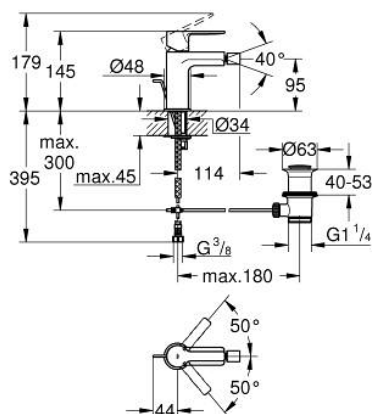

33 848 DL1 LINEARE СМЕСИТЕЛЬ ОДНОРЫЧАЖНЫЙ ДЛЯ БИДЕ DN 15 S-SIZE

ОПИСАНИЕ ПРОДУКТА

- Colour: теплый закат, матовый
- монтаж на одно отверстие
- металлический рычаг
- GROHE SilkMove Плавность и точность управления - керамический картридж 28 мм
- с ограничителем температуры
- GROHE LongLife finish - стойкое долговечное покрытие
- GROHE EcoJoy Технология совершенного потока при уменьшенном расходе воды
- максимальный расход воды (при 3 бара): 5 л/мин
- GROHE FastFixation Plus Система ускорения и оптимизации монтажа
- аэратор с шаровым шарниром

- рычажный донный клапан 1 1/4"
- гибкая подводка
- минимальное давление 1,0 бар

33 848 DL1 LINEARE СМЕСИТЕЛЬ ОДНОРЫЧАЖНЫЙ ДЛЯ БИДЕ DN 15 S-SIZE

9	13mm	8.2	190mm
		10	250mm

ЗАПАСНЫЕ ЧАСТИ

- 1: lever (Spare part-nr. 46980DL0)
- 2: Колпак (Spare part-nr. 46581DL0)
- 3: Крепежное кольцо (Spare part-nr. 07419000)
- 4: Картридж (Spare part-nr. 46580000)
- 5: Аэратор (Spare part-nr. 13998000)
- 6: lift rod (Spare part-nr. 46739DL0)
- 7: Обратное резьбовое соединение (Spare part-nr. 46645000)
- 8: Сливной гарнитур 1 1/4" (Spare part-nr. 28910DL0)
- 8.1: Пробка (Spare part-nr. 07182DL0)
- 8.2: Эксцентриковая тяга (Spare part-nr. 07052000)
- 9: Монтажный ключ (Spare part-nr. 19017000)*
- 10: Эксцентриковая тяга (Spare part-nr. 07341000)*