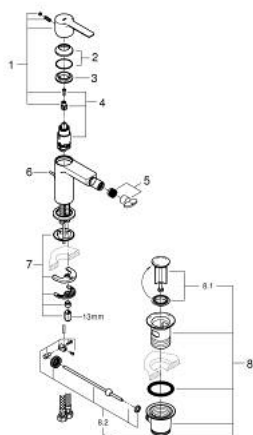

33 848 GN1 LINEARE СМЕСИТЕЛЬ ОДНОРЫЧАЖНЫЙ ДЛЯ БИДЕ DN 15 S-SIZE

ОПИСАНИЕ ПРОДУКТА

- Colour: холодный рассвет, матовый
 - монтаж на одно отверстие
 - металлический рычаг
 - GROHE SilkMove Плавность и точность управления - керамический картридж 28 мм
 - с ограничителем температуры
 - GROHE LongLife finish - стойкое долговечное покрытие
 - GROHE EcoJoy Технология совершенного потока при уменьшенном расходе воды
 - максимальный расход воды (при 3 бара): 5 л/мин
 - GROHE FastFixation Plus Система ускорения и оптимизации монтажа
 - аэратор с шаровым шарниром
- рычажный донный клапан 1 1/4"
 - гибкая подводка
 - минимальное давление 1,0 бар

33 848 GN1 LINEARE СМЕСИТЕЛЬ ОДНОРЫЧАЖНЫЙ ДЛЯ БИДЕ
DN 15
S-SIZE

9	13mm	82	190mm
		10	250mm

ЗАПАСНЫЕ ЧАСТИ

- 1: lever (Spare part-nr. 46980GN0)
- 2: Колпак (Spare part-nr. 46581GN0)
- 3: Крепежное кольцо (Spare part-nr. 07419000)
- 4: Картридж (Spare part-nr. 46580000)
- 5: Аэратор (Spare part-nr. 13998000)
- 6: Тяга (Spare part-nr. 46739GN0)
- 7: Обратное резьбовое соединение (Spare part-nr. 46645000)
- 8: Сливной гарнитур 1 1/4" (Spare part-nr. 28910GN0)
- 8.1: Пробка (Spare part-nr. 07182GN0)
- 8.2: Эксцентриковая тяга (Spare part-nr. 07052000)
- 9: Монтажный ключ (Spare part-nr. 19017000)*
- 10: Эксцентриковая тяга (Spare part-nr. 07341000)*