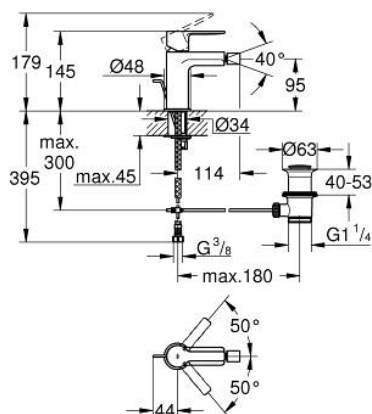

33 848 GN1 LINEARE СМЕСИТЕЛЬ ОДНОРЫЧАЖНЫЙ ДЛЯ БИДЕ DN 15 S-SIZE

ОПИСАНИЕ ПРОДУКТА

- Colour: холодный рассвет, матовый
 - монтаж на одно отверстие
 - металлический рычаг
 - GROHE SilkMove Плавность и точность управления - керамический картридж 28 мм
 - с ограничителем температуры
 - GROHE LongLife finish - стойкое долговечное покрытие
 - GROHE EcoJoy Технология совершенного потока при уменьшенном расходе воды
 - максимальный расход воды (при 3 бара): 5 л/мин
 - GROHE FastFixation Plus Система ускорения и оптимизации монтажа
 - аэратор с шаровым шарниром
- рычажный донный клапан 1 1/4"
 - гибкая подводка
 - минимальное давление 1,0 бар

33 848 GN1 LINEARE СМЕСИТЕЛЬ ОДНОРЫЧАЖНЫЙ ДЛЯ БИДЕ
DN 15
S-SIZE

9	13mm	82	190mm
		10	250mm

ЗАПАСНЫЕ ЧАСТИ

- 1: lever (Spare part-nr. 46980GN0)
- 2: Колпак (Spare part-nr. 46581GN0)
- 3: Крепежное кольцо (Spare part-nr. 07419000)
- 4: Картридж (Spare part-nr. 46580000)
- 5: Аэратор (Spare part-nr. 13998000)
- 6: Тяга (Spare part-nr. 46739GN0)
- 7: Обратное резьбовое соединение (Spare part-nr. 46645000)
- 8: Сливной гарнитур 1 1/4" (Spare part-nr. 28910GN0)
- 8.1: Пробка (Spare part-nr. 07182GN0)
- 8.2: Эксцентриковая тяга (Spare part-nr. 07052000)
- 9: Монтажный ключ (Spare part-nr. 19017000)*
- 10: Эксцентриковая тяга (Spare part-nr. 07341000)*