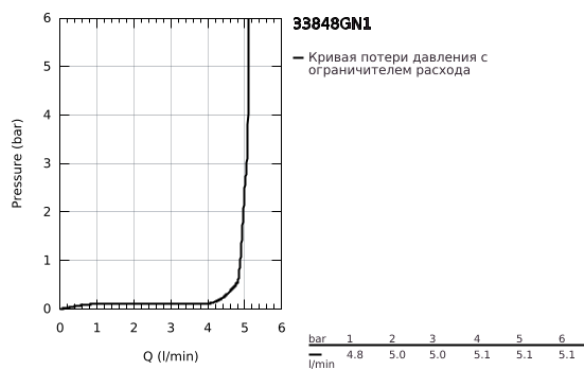

33 848 GN1 LINEARE СМЕСИТЕЛЬ ОДНОРЫЧАЖНЫЙ ДЛЯ БИДЕ DN 15 S-SIZE

ОПИСАНИЕ ПРОДУКТА

- Colour: холодный рассвет, матовый
 - монтаж на одно отверстие
 - металлический рычаг
 - GROHE SilkMove Плавность и точность управления - керамический картридж 28 мм
 - с ограничителем температуры
 - GROHE LongLife finish - стойкое долговечное покрытие
 - GROHE EcoJoy Технология совершенного потока при уменьшенном расходе воды
 - максимальный расход воды (при 3 бара): 5 л/мин
 - GROHE FastFixation Plus Система ускорения и оптимизации монтажа
 - аэратор с шаровым шарниром
- рычажный донный клапан 1 1/4"
 - гибкая подводка
 - минимальное давление 1,0 бар

33 848 GN1 LINEARE СМЕСИТЕЛЬ ОДНОРЫЧАЖНЫЙ ДЛЯ БИДЕ
DN 15
S-SIZE

9	13mm	82	190mm
		10	250mm

ЗАПАСНЫЕ ЧАСТИ

- 1: lever (Spare part-nr. 46980GN0)
- 2: Колпак (Spare part-nr. 46581GN0)
- 3: Крепежное кольцо (Spare part-nr. 07419000)
- 4: Картридж (Spare part-nr. 46580000)
- 5: Аэратор (Spare part-nr. 13998000)
- 6: Тяга (Spare part-nr. 46739GN0)
- 7: Обратное резьбовое соединение (Spare part-nr. 46645000)
- 8: Сливной гарнитур 1 1/4" (Spare part-nr. 28910GN0)
- 8.1: Пробка (Spare part-nr. 07182GN0)
- 8.2: Эксцентриковая тяга (Spare part-nr. 07052000)
- 9: Монтажный ключ (Spare part-nr. 19017000)*
- 10: Эксцентриковая тяга (Spare part-nr. 07341000)*