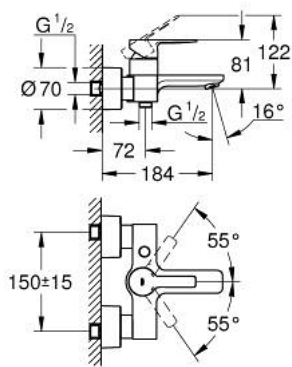

33 849 001 LINEARE СМЕСИТЕЛЬ ОДНОРЫЧАЖНЫЙ ДЛЯ ВАННЫ, DN 15

ОПИСАНИЕ ПРОДУКТА

- Colour: хром
- настенный монтаж
- металлический рычаг
- GROHE SilkMove Плавность и точность управления - керамический картридж 35 мм
- с ограничителем температуры
- GROHE LongLife Finish - стойкое долговечное покрытие
- автоматический переключатель: ванна/душ
- аэратор
- отвод для душа 1/2"
- встроенный обратный клапан
- скрытые S-образные эксцентрики
- с защитой от обратного потока
- минимальное давление 1,0 бар
- возможен вертикальный монтаж с помощью крепежа 12 030 000

33 849 001 LINEARE СМЕСИТЕЛЬ ОДНОРЫЧАЖНЫЙ ДЛЯ ВАННЫ, DN 15

ЗАПАСНЫЕ ЧАСТИ

- 1: Рычаг (Spare part-nr. 46987000)
- 2: Картридж (Spare part-nr. 46374000)
- 3: Аэратор (Spare part-nr. 13952000)
- 4: Кнопка переключателя (Spare part-nr. 64309000)
- 5: Переключатель (Spare part-nr. 46947000)
- 6: Обратный клапан (Spare part-nr. 08565000)
- 7: Резьбовое соединение
подключения 1/2" (Spare part-nr. 45044000)
- 8: S-образный эксцентрик (Spare part-nr. 12693000)
- 9: Набор удлинителей, 30 мм (Spare part-nr. 46238000)*
- 10: Ключ (Spare part-nr. 19377000)*
- 11: Ключ (Spare part-nr. 19332000)*