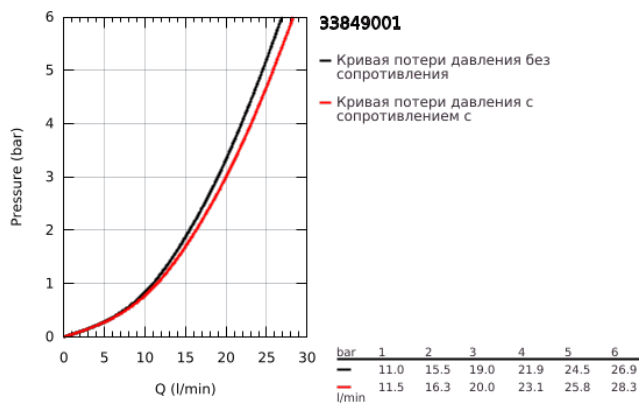

33 849 001 LINEARE СМЕСИТЕЛЬ ОДНОРЫЧАЖНЫЙ ДЛЯ ВАННЫ, DN 15

ОПИСАНИЕ ПРОДУКТА

- Colour: хром
- настенный монтаж
- металлический рычаг
- GROHE SilkMove Плавность и точность управления - керамический картридж 35 мм
- с ограничителем температуры
- GROHE LongLife Finish - стойкое долговечное покрытие
- автоматический переключатель: ванна/душ
- аэратор
- отвод для душа 1/2"
- встроенный обратный клапан
- скрытые S-образные эксцентрики
- с защитой от обратного потока
- минимальное давление 1,0 бар
- возможен вертикальный монтаж с помощью крепежа 12 030 000