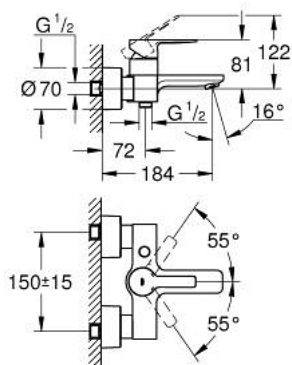

33 849 AL1 LINEARE СМЕСИТЕЛЬ ОДНОРЫЧАЖНЫЙ ДЛЯ ВАННЫ, DN 15

ОПИСАНИЕ ПРОДУКТА

- Colour: темный графит, матовый
- настенный монтаж
- металлический рычаг
- GROHE SilkMove Плавность и точность управления - керамический картридж 35 мм
- с ограничителем температуры
- GROHE LongLife finish - стойкое долговечное покрытие
- автоматический переключатель: ванна/душ
- аэратор
- отвод для душа 1/2"
- встроенный обратный клапан
- скрытые S-образные эксцентрики
- с защитой от обратного потока
- минимальное давление 1,0 бар

33 849 AL1 LINEARE СМЕСИТЕЛЬ ОДНОРЫЧАЖНЫЙ ДЛЯ ВАННЫ, DN 15

ЗАПАСНЫЕ ЧАСТИ

- 1: Рычаг (Spare part-nr. 46987AL0)
- 2: Картридж (Spare part-nr. 46374000)
- 3: Аэратор (Spare part-nr. 13952AL0)
- 4: Кнопка переключателя (Spare part-nr. 64309AL0)
- 5: Переключатель (Spare part-nr. 46947AL0)
- 6: Обратный клапан (Spare part-nr. 08565000)
- 7: Резьбовое соединение
подключения 1/2" (Spare part-nr. 45044000)
- 8: S-образный эксцентрик (Spare part-nr. 12693AL0)
- 9: Набор удлинителей, 30 мм (Spare part-nr. 46238000)*
- 10: Ключ (Spare part-nr. 19377000)*
- 11: Ключ (Spare part-nr. 19332000)*