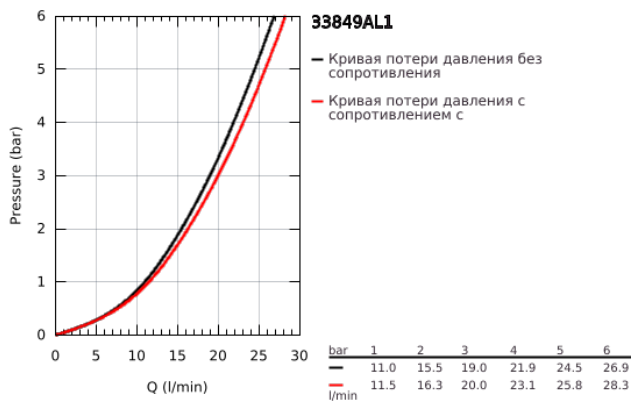

33 849 AL1 LINEARE СМЕСИТЕЛЬ ОДНОРЫЧАЖНЫЙ ДЛЯ ВАННЫ, DN 15

ОПИСАНИЕ ПРОДУКТА

- Colour: темный графит, матовый
- настенный монтаж
- металлический рычаг
- GROHE SilkMove Плавность и точность управления - керамический картридж 35 мм
- с ограничителем температуры
- GROHE LongLife finish - стойкое долговечное покрытие
- автоматический переключатель: ванна/душ
- аэратор
- отвод для душа 1/2"
- встроенный обратный клапан
- скрытые S-образные эксцентрики
- с защитой от обратного потока
- минимальное давление 1,0 бар