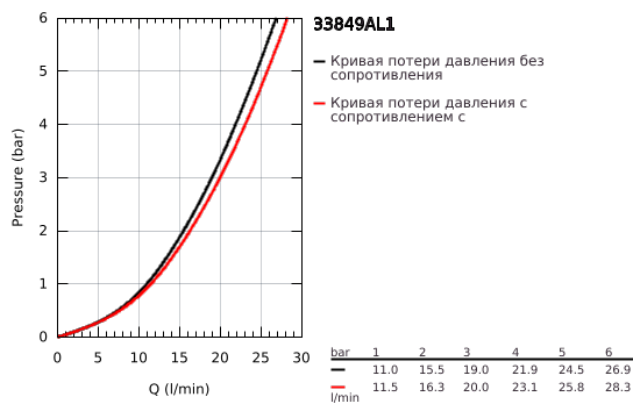

33 849 AL1 LINEARE СМЕСИТЕЛЬ ОДНОРЫЧАЖНЫЙ ДЛЯ ВАННЫ, DN 15

ОПИСАНИЕ ПРОДУКТА

- Colour: темный графит, матовый
- настенный монтаж
- металлический рычаг
- GROHE SilkMove Плавность и точность управления - керамический картридж 35 мм
- с ограничителем температуры
- GROHE LongLife finish - стойкое долговечное покрытие
- автоматический переключатель: ванна/душ
- аэратор
- отвод для душа 1/2"
- встроенный обратный клапан
- скрытые S-образные эксцентрики
- с защитой от обратного потока
- минимальное давление 1,0 бар