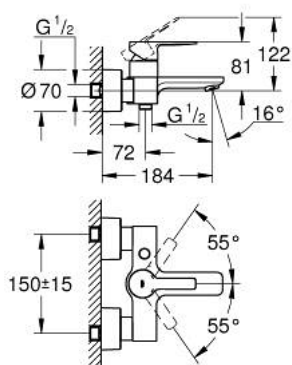

33 849 DC1 LINEARE СМЕСИТЕЛЬ ОДНОРЫЧАЖНЫЙ ДЛЯ ВАННЫ, DN 15

ОПИСАНИЕ ПРОДУКТА

- Colour: суперсталь
- настенный монтаж
- металлический рычаг
- GROHE SilkMove Плавность и точность управления - керамический картридж 35 мм
- с ограничителем температуры
- GROHE LongLife finish - стойкое долговечное покрытие
- автоматический переключатель: ванна/душ
- аэратор
- отвод для душа 1/2"
- встроенный обратный клапан
- скрытые S-образные эксцентрики
- с защитой от обратного потока
- минимальное давление 1,0 бар

33 849 DC1 LINEARE СМЕСИТЕЛЬ ОДНОРЫЧАЖНЫЙ ДЛЯ ВАННЫ, DN 15

ЗАПАСНЫЕ ЧАСТИ

- 1: Рычаг (Spare part-nr. 46987DC0)
- 2: Картридж (Spare part-nr. 46374000)
- 3: Аэратор (Spare part-nr. 13952DC0)
- 4: Кнопка переключателя (Spare part-nr. 64309DC0)
- 5: Переключатель (Spare part-nr. 46947DC0)
- 6: Обратный клапан (Spare part-nr. 08565000)
- 7: Резьбовое соединение подключения 1/2" (Spare part-nr. 45044000)
- 8: S-образный эксцентрик (Spare part-nr. 12693DC0)
- 9: Набор удлинителей, 30 мм (Spare part-nr. 46238000)*
- 10: Ключ (Spare part-nr. 19377000)*
- 11: Ключ (Spare part-nr. 19332000)*