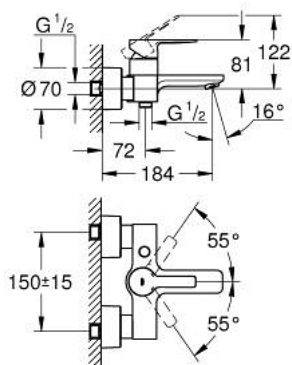

## 33 849 DC1 LINEARE СМЕСИТЕЛЬ ОДНОРЫЧАЖНЫЙ ДЛЯ ВАННЫ, DN 15

### ОПИСАНИЕ ПРОДУКТА

- Colour: суперсталь
- настенный монтаж
- металлический рычаг
- GROHE SilkMove Плавность и точность управления - керамический картридж 35 мм
- с ограничителем температуры
- GROHE LongLife finish - стойкое долговечное покрытие
- автоматический переключатель: ванна/душ
- аэратор
- отвод для душа 1/2"
- встроенный обратный клапан
- скрытые S-образные эксцентрики
- с защитой от обратного потока
- минимальное давление 1,0 бар

### ЗАПАСНЫЕ ЧАСТИ

- 1: Рычаг (Spare part-nr. 46987DC0)
- 2: Картридж (Spare part-nr. 46374000)
- 3: Аэратор (Spare part-nr. 13952DC0)
- 4: Кнопка переключателя (Spare part-nr. 64309DC0)
- 5: Переключатель (Spare part-nr. 46947DC0)
- 6: Обратный клапан (Spare part-nr. 08565000)
- 7: Резьбовое соединение  
подключения 1/2" (Spare part-nr. 45044000)
- 8: S-образный эксцентрик (Spare part-nr. 12693DC0)
- 9: Набор удлинителей, 30 мм (Spare part-nr. 46238000)\*
- 10: Ключ (Spare part-nr. 19377000)\*
- 11: Ключ (Spare part-nr. 19332000)\*