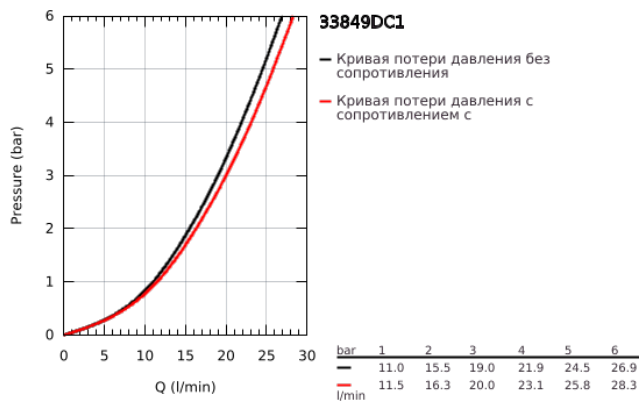

## 33 849 DC1 LINEARE СМЕСИТЕЛЬ ОДНОРЫЧАЖНЫЙ ДЛЯ ВАННЫ, DN 15

### ОПИСАНИЕ ПРОДУКТА

- Colour: суперсталь
- настенный монтаж
- металлический рычаг
- GROHE SilkMove Плавность и точность управления - керамический картридж 35 мм
- с ограничителем температуры
- GROHE LongLife finish - стойкое долговечное покрытие
- автоматический переключатель: ванна/душ
- аэратор
- отвод для душа 1/2"
- встроенный обратный клапан
- скрытые S-образные эксцентрики
- с защитой от обратного потока
- минимальное давление 1,0 бар