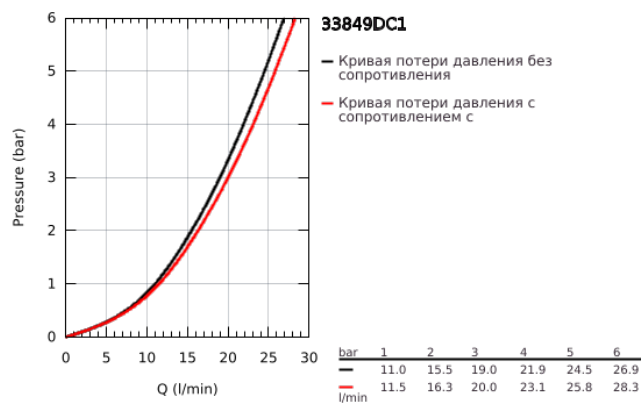

33 849 DC1 LINEARE СМЕСИТЕЛЬ ОДНОРЫЧАЖНЫЙ ДЛЯ ВАННЫ, DN 15

ОПИСАНИЕ ПРОДУКТА

- Colour: суперсталь
- настенный монтаж
- металлический рычаг
- GROHE SilkMove Плавность и точность управления - керамический картридж 35 мм
- с ограничителем температуры
- GROHE LongLife finish - стойкое долговечное покрытие
- автоматический переключатель: ванна/душ
- аэратор
- отвод для душа 1/2"
- встроенный обратный клапан
- скрытые S-образные эксцентрики
- с защитой от обратного потока
- минимальное давление 1,0 бар