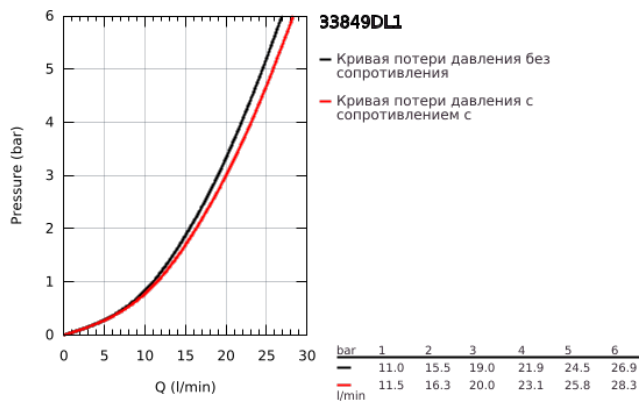

33 849 DL1 LINEARE СМЕСИТЕЛЬ ОДНОРЫЧАЖНЫЙ ДЛЯ ВАННЫ, DN 15

ОПИСАНИЕ ПРОДУКТА

- Colour: теплый закат, матовый
- настенный монтаж
- металлический рычаг
- GROHE SilkMove Плавность и точность управления - керамический картридж 35 мм
- с ограничителем температуры
- GROHE LongLife finish - стойкое долговечное покрытие
- автоматический переключатель: ванна/душ
- аэратор
- отвод для душа 1/2"
- встроенный обратный клапан
- скрытые S-образные эксцентрики
- с защитой от обратного потока
- минимальное давление 1,0 бар