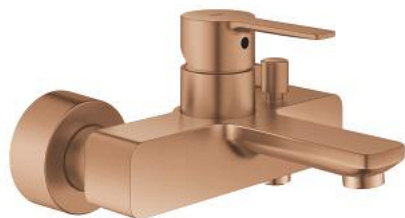

33 849 DL1 LINEARE СМЕСИТЕЛЬ ОДНОРЫЧАЖНЫЙ ДЛЯ ВАННЫ, DN 15

ОПИСАНИЕ ПРОДУКТА

- Colour: теплый закат, матовый
- настенный монтаж
- металлический рычаг
- GROHE SilkMove Плавность и точность управления - керамический картридж 35 мм
- с ограничителем температуры
- GROHE LongLife finish - стойкое долговечное покрытие
- автоматический переключатель: ванна/душ
- аэратор
- отвод для душа 1/2"
- встроенный обратный клапан
- скрытые S-образные эксцентрики
- с защитой от обратного потока
- минимальное давление 1,0 бар

33 849 DL1 LINEARE СМЕСИТЕЛЬ ОДНОРЫЧАЖНЫЙ ДЛЯ ВАННЫ, DN 15

ЗАПАСНЫЕ ЧАСТИ

- 1: lever (Spare part-nr. 46987DL0)
- 2: Картридж (Spare part-nr. 46374000)
- 3: flow control (Spare part-nr. 13952DL0)
- 4: diverter knob (Spare part-nr. 64309DL0)
- 5: diverter (Spare part-nr. 46947DL0)
- 6: Обратный клапан (Spare part-nr. 08565000)
- 7: Резьбовое соединение подключения 1/2" (Spare part-nr. 45044000)
- 8: S-образный эксцентрик (Spare part-nr. 12693DL0)
- 9: Набор удлинителей, 30 мм (Spare part-nr. 46238000)*
- 10: Ключ (Spare part-nr. 19377000)*
- 11: Ключ (Spare part-nr. 19332000)*