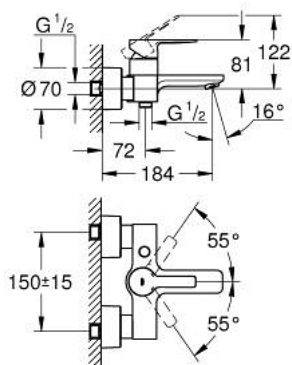

33 849 DL1 LINEARE СМЕСИТЕЛЬ ОДНОРЫЧАЖНЫЙ ДЛЯ ВАННЫ, DN 15

ОПИСАНИЕ ПРОДУКТА

- Colour: теплый закат, матовый
- настенный монтаж
- металлический рычаг
- GROHE SilkMove Плавность и точность управления - керамический картридж 35 мм
- с ограничителем температуры
- GROHE LongLife finish - стойкое долговечное покрытие
- автоматический переключатель: ванна/душ
- аэратор
- отвод для душа 1/2"
- встроенный обратный клапан
- скрытые S-образные эксцентрики
- с защитой от обратного потока
- минимальное давление 1,0 бар

33 849 DL1 LINEARE СМЕСИТЕЛЬ ОДНОРЫЧАЖНЫЙ ДЛЯ ВАННЫ, DN 15

ЗАПАСНЫЕ ЧАСТИ

- 1: lever (Spare part-nr. 46987DL0)
- 2: Картридж (Spare part-nr. 46374000)
- 3: flow control (Spare part-nr. 13952DL0)
- 4: diverter knob (Spare part-nr. 64309DL0)
- 5: diverter (Spare part-nr. 46947DL0)
- 6: Обратный клапан (Spare part-nr. 08565000)
- 7: Резьбовое соединение подключения 1/2" (Spare part-nr. 45044000)
- 8: S-образный эксцентрик (Spare part-nr. 12693DL0)
- 9: Набор удлинителей, 30 мм (Spare part-nr. 46238000)*
- 10: Ключ (Spare part-nr. 19377000)*
- 11: Ключ (Spare part-nr. 19332000)*