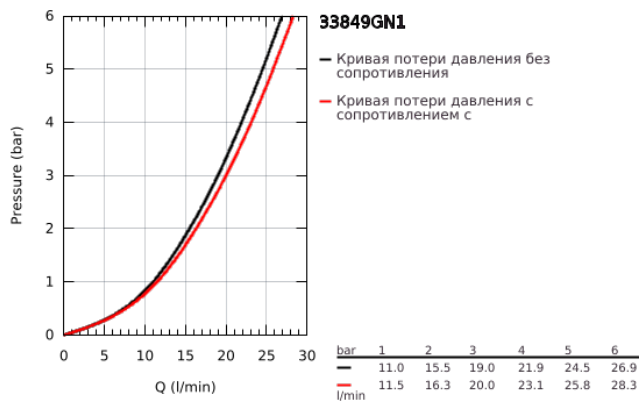

## 33 849 GN1 LINEARE СМЕСИТЕЛЬ ОДНОРЫЧАЖНЫЙ ДЛЯ ВАННЫ, DN 15

### ОПИСАНИЕ ПРОДУКТА

- Colour: холодный расцвет, матовый
- настенный монтаж
- металлический рычаг
- GROHE SilkMove Плавность и точность управления - керамический картридж 35 мм
- с ограничителем температуры
- GROHE LongLife finish - стойкое долговечное покрытие
- автоматический переключатель: ванна/душ
- аэратор
- отвод для душа 1/2"
- встроенный обратный клапан
- скрытые S-образные эксцентрики
- с защитой от обратного потока
- минимальное давление 1,0 бар