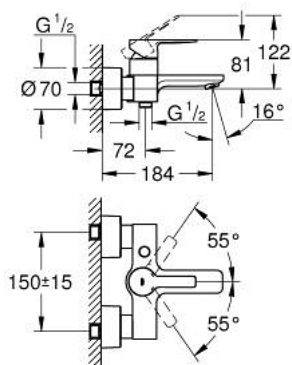

## 33 849 GN1 LINEARE СМЕСИТЕЛЬ ОДНОРЫЧАЖНЫЙ ДЛЯ ВАННЫ, DN 15

### ОПИСАНИЕ ПРОДУКТА

- Colour: холодный расцвет, матовый
- настенный монтаж
- металлический рычаг
- GROHE SilkMove Плавность и точность управления - керамический картридж 35 мм
- с ограничителем температуры
- GROHE LongLife finish - стойкое долговечное покрытие
- автоматический переключатель: ванна/душ
- аэратор
- отвод для душа 1/2"
- встроенный обратный клапан
- скрытые S-образные эксцентрики
- с защитой от обратного потока
- минимальное давление 1,0 бар

### ЗАПАСНЫЕ ЧАСТИ

- 1: lever (Spare part-nr. 46987GN0)
- 2: Картридж (Spare part-nr. 46374000)
- 3: flow control (Spare part-nr. 13952GN0)
- 4: diverter knob (Spare part-nr. 64309GN0)
- 5: diverter (Spare part-nr. 46947GN0)
- 6: Обратный клапан (Spare part-nr. 08565000)
- 7: Резьбовое соединение  
подключения 1/2" (Spare part-nr. 45044000)
- 8: S-образный эксцентрик (Spare part-nr. 12693GN0)
- 9: Набор удлинителей, 30 мм (Spare part-nr. 46238000)\*
- 10: Ключ (Spare part-nr. 19377000)\*
- 11: Ключ (Spare part-nr. 19332000)\*