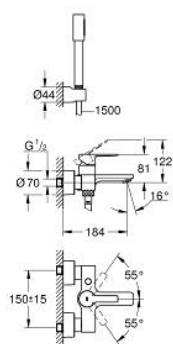

33 850 001 LINEARE СМЕСИТЕЛЬ ОДНОРЫЧАЖНЫЙ ДЛЯ ВАННЫ, DN 15

ОПИСАНИЕ ПРОДУКТА

- Colour: хром
- настенный монтаж
- металлический рычаг
- GROHE SilkMove Плавность и точность управления - керамический картридж 35 мм
- с ограничителем температуры
- GROHE LongLife Finish - стойкое долговечное покрытие
- автоматический переключатель: ванна/душ
- аэратор
- отвод для душа 1/2"
- встроенный обратный клапан
- скрытые S-образные эксцентрики
- с защитой от обратного потока
- с комплектом для душа
- в комплект входят:
 - металлический ручной душ
 - держатель для душа Tempesta 100 /Cosmopolitan (27594000)
 - душевой шланг Silverflex 1500 мм 1/2" x 1/2" (28 364)
- минимальное давление 1,0 бар

33 850 001 LINEARE СМЕСИТЕЛЬ ОДНОРЫЧАЖНЫЙ ДЛЯ ВАННЫ, DN 15

ЗАПАСНЫЕ ЧАСТИ

- 1: Рычаг (Spare part-nr. 46987000)
 - 2: Картридж (Spare part-nr. 46374000)
 - 3: Аэратор (Spare part-nr. 13952000)
 - 4: Кнопка переключателя (Spare part-nr. 64309000)
 - 5: Переключатель (Spare part-nr. 46947000)
 - 6: Обратный клапан (Spare part-nr. 08565000)
 - 7: Резьбовое соединение
подключения 1/2" (Spare part-nr. 45044000)
 - 8: S-образный эксцентрик (Spare part-nr. 12693000)
 - 9: Сетка (Spare part-nr. 0700200M)
 - 10: Набор удлинителей, 30 мм (Spare part-nr. 46238000)*
 - 11: Ключ (Spare part-nr. 19377000)*
 - 12: Ключ (Spare part-nr. 19332000)*
- * Optional accessories