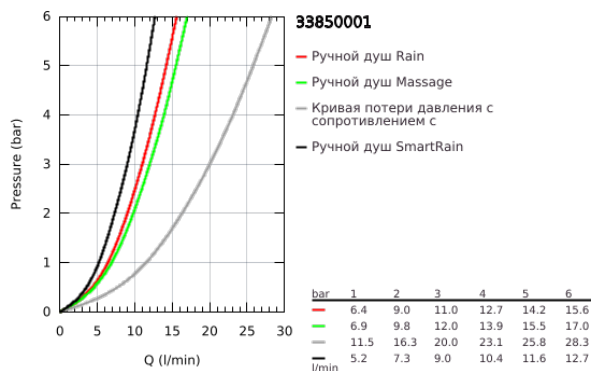

33 850 001 LINEARE СМЕСИТЕЛЬ ОДНОРЫЧАЖНЫЙ ДЛЯ ВАННЫ, DN 15

ОПИСАНИЕ ПРОДУКТА

- Colour: хром
- настенный монтаж
- металлический рычаг
- GROHE SilkMove Плавность и точность управления - керамический картридж 35 мм
- с ограничителем температуры
- GROHE LongLife Finish - стойкое долговечное покрытие
- автоматический переключатель: ванна/душ
- аэратор
- отвод для душа 1/2"
- встроенный обратный клапан
- скрытые S-образные эксцентрики
- с защитой от обратного потока
- с комплектом для душа
- в комплект входят:
 - металлический ручной душ
 - держатель для душа Tempesta 100 /Cosmopolitan (27594000)
 - душевой шланг Silverflex 1500 мм 1/2" x 1/2" (28 364)
- минимальное давление 1,0 бар