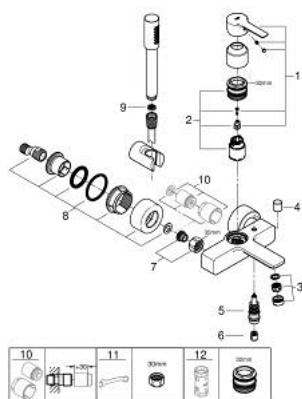

33 850 001 LINEARE СМЕСИТЕЛЬ ОДНОРЫЧАЖНЫЙ ДЛЯ ВАННЫ, DN 15

ОПИСАНИЕ ПРОДУКТА

- Colour: хром
- настенный монтаж
- металлический рычаг
- GROHE SilkMove Плавность и точность управления - керамический картридж 35 мм
- с ограничителем температуры
- GROHE LongLife Finish - стойкое долговечное покрытие
- автоматический переключатель: ванна/душ
- аэратор
- отвод для душа 1/2"
- встроенный обратный клапан
- скрытые S-образные эксцентрики
- с защитой от обратного потока
- с комплектом для душа
- в комплект входят:
 - металлический ручной душ
 - держатель для душа Tempesta 100 /Cosmopolitan (27594000)
 - душевой шланг Silverflex 1500 мм 1/2" x 1/2" (28 364)
- минимальное давление 1,0 бар

33 850 001 LINEARE СМЕСИТЕЛЬ ОДНОРЫЧАЖНЫЙ ДЛЯ ВАННЫ, DN 15

ЗАПАСНЫЕ ЧАСТИ

- 1: Рычаг (Spare part-nr. 46987000)
 - 2: Картридж (Spare part-nr. 46374000)
 - 3: Аэратор (Spare part-nr. 13952000)
 - 4: Кнопка переключателя (Spare part-nr. 64309000)
 - 5: Переключатель (Spare part-nr. 46947000)
 - 6: Обратный клапан (Spare part-nr. 08565000)
 - 7: Резьбовое соединение
подключения 1/2" (Spare part-nr. 45044000)
 - 8: S-образный эксцентрик (Spare part-nr. 12693000)
 - 9: Сетка (Spare part-nr. 0700200M)
 - 10: Набор удлинителей, 30 мм (Spare part-nr. 46238000)*
 - 11: Ключ (Spare part-nr. 19377000)*
 - 12: Ключ (Spare part-nr. 19332000)*
- * Optional accessories