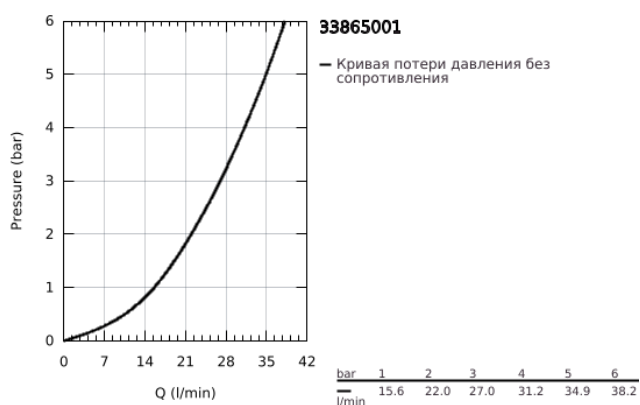

33 865 001 LINEARE СМЕСИТЕЛЬ ОДНОРЫЧАЖНЫЙ ДЛЯ ДУША, DN 15

ОПИСАНИЕ ПРОДУКТА

- Colour: хром
- настенный монтаж
- металлический рычаг
- GROHE SilkMove Плавность и точность управления - керамический картридж 35 мм
- с ограничителем температуры
- GROHE LongLife Finish - стойкое долговечное покрытие
- отвод для душа 1/2"
- встроенный обратный клапан
- скрытые S-образные эксцентрики
- с защитой от обратного потока
- минимальное давление 1,0 бар