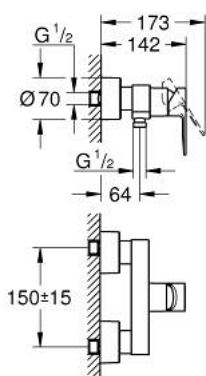

33 865 001 LINEARE СМЕСИТЕЛЬ ОДНОРЫЧАЖНЫЙ ДЛЯ ДУША, DN 15

ОПИСАНИЕ ПРОДУКТА

- Colour: хром
- настенный монтаж
- металлический рычаг
- GROHE SilkMove Плавность и точность управления - керамический картридж 35 мм
- с ограничителем температуры
- GROHE LongLife Finish - стойкое долговечное покрытие
- отвод для душа 1/2"
- встроенный обратный клапан
- скрытые S-образные эксцентрики
- с защитой от обратного потока
- минимальное давление 1,0 бар

33 865 001 LINEARE СМЕСИТЕЛЬ ОДНОРЫЧАЖНЫЙ ДЛЯ ДУША, DN 15

ЗАПАСНЫЕ ЧАСТИ

- 1: Рычаг (Spare part-nr. 46987000)
- 2: Картридж (Spare part-nr. 46374000)
- 3: Обратный клапан (Spare part-nr. 08565000)
- 4: Резьбовое соединение
подключения 1/2" (Spare part-nr. 45044000)
- 5: S-образный эксцентрик (Spare part-nr. 12693000)
- 6: Набор удлинителей, 30 мм (Spare part-nr. 46238000)*
- 7: Ключ (Spare part-nr. 19332000)*
- 8: Ключ (Spare part-nr. 19377000)*
- * Optional accessories