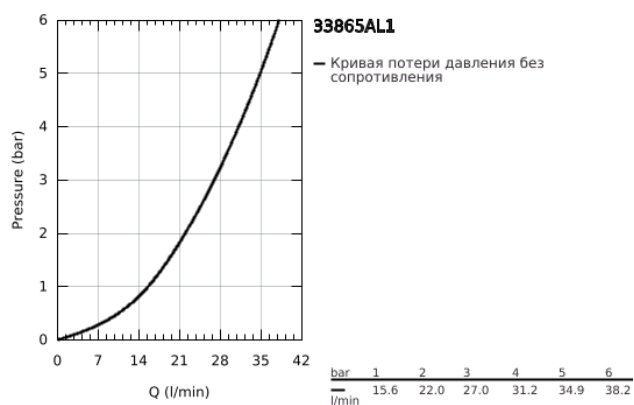

## 33 865 AL1 LINEARE СМЕСИТЕЛЬ ОДНОРЫЧАЖНЫЙ ДЛЯ ДУША, DN 15

### ОПИСАНИЕ ПРОДУКТА

- Colour: темный графит, матовый
- настенный монтаж
- металлический рычаг
- GROHE SilkMove Плавность и точность управления - керамический картридж 35 мм
- с ограничителем температуры
- GROHE LongLife finish - стойкое долговечное покрытие
- отвод для душа 1/2"
- встроенный обратный клапан
- скрытые S-образные эксцентрики
- с защитой от обратного потока
- минимальное давление 1,0 бар