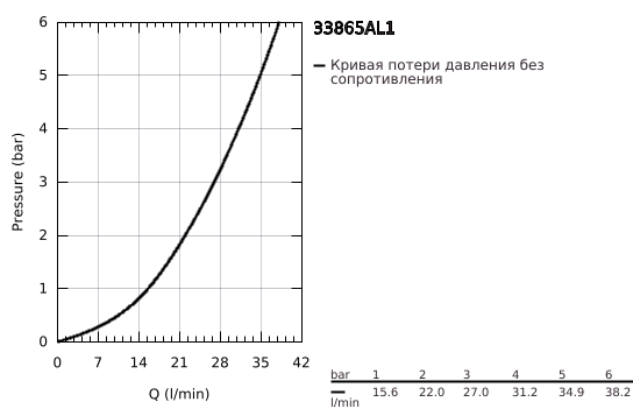

33 865 AL1 LINEARE СМЕСИТЕЛЬ ОДНОРЫЧАЖНЫЙ ДЛЯ ДУША, DN 15

ОПИСАНИЕ ПРОДУКТА

- Colour: темный графит, матовый
- настенный монтаж
- металлический рычаг
- GROHE SilkMove Плавность и точность управления - керамический картридж 35 мм
- с ограничителем температуры
- GROHE LongLife finish - стойкое долговечное покрытие
- отвод для душа 1/2"
- встроенный обратный клапан
- скрытые S-образные эксцентрики
- с защитой от обратного потока
- минимальное давление 1,0 бар