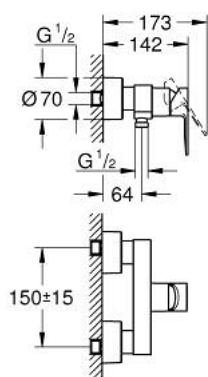

## 33 865 AL1 LINEARE СМЕСИТЕЛЬ ОДНОРЫЧАЖНЫЙ ДЛЯ ДУША, DN 15

### ОПИСАНИЕ ПРОДУКТА

- Colour: темный графит, матовый
- настенный монтаж
- металлический рычаг
- GROHE SilkMove Плавность и точность управления - керамический картридж 35 мм
- с ограничителем температуры
- GROHE LongLife finish - стойкое долговечное покрытие
- отвод для душа 1/2"
- встроенный обратный клапан
- скрытые S-образные эксцентрики
- с защитой от обратного потока
- минимальное давление 1,0 бар

### ЗАПАСНЫЕ ЧАСТИ

- 1: Рычаг (Spare part-nr. 46987AL0)
  - 2: Картридж (Spare part-nr. 46374000)
  - 3: Обратный клапан (Spare part-nr. 08565000)
  - 4: Резьбовое соединение  
подключения 1/2" (Spare part-nr. 45044AL0)
  - 5: S-образный эксцентрик (Spare part-nr. 12693AL0)
  - 6: Набор удлинителей, 30 мм (Spare part-nr. 46238000)\*
  - 7: Ключ (Spare part-nr. 19332000)\*
  - 8: Ключ (Spare part-nr. 19377000)\*
- \* Optional accessories