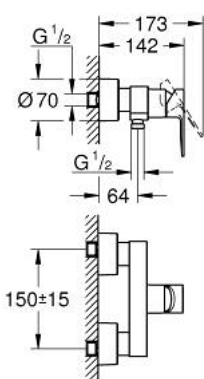

33 865 AL1 LINEARE СМЕСИТЕЛЬ ОДНОРЫЧАЖНЫЙ ДЛЯ ДУША, DN 15

ОПИСАНИЕ ПРОДУКТА

- Colour: темный графит, матовый
- настенный монтаж
- металлический рычаг
- GROHE SilkMove Плавность и точность управления - керамический картридж 35 мм
- с ограничителем температуры
- GROHE LongLife finish - стойкое долговечное покрытие
- отвод для душа 1/2"
- встроенный обратный клапан
- скрытые S-образные эксцентрики
- с защитой от обратного потока
- минимальное давление 1,0 бар

33 865 AL1 LINEARE СМЕСИТЕЛЬ ОДНОРЫЧАЖНЫЙ ДЛЯ ДУША, DN 15

ЗАПАСНЫЕ ЧАСТИ

- 1: Рычаг (Spare part-nr. 46987AL0)
 - 2: Картридж (Spare part-nr. 46374000)
 - 3: Обратный клапан (Spare part-nr. 08565000)
 - 4: Резьбовое соединение
подключения 1/2" (Spare part-nr. 45044AL0)
 - 5: S-образный эксцентрик (Spare part-nr. 12693AL0)
 - 6: Набор удлинителей, 30 мм (Spare part-nr. 46238000)*
 - 7: Ключ (Spare part-nr. 19332000)*
 - 8: Ключ (Spare part-nr. 19377000)*
- * Optional accessories