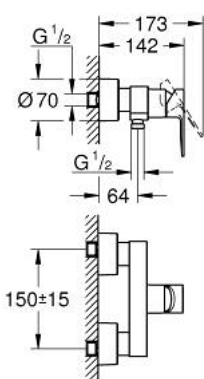

33 865 DC1 LINEARE СМЕСИТЕЛЬ ОДНОРЫЧАЖНЫЙ ДЛЯ ДУША, DN 15

ОПИСАНИЕ ПРОДУКТА

- Colour: суперсталь
- настенный монтаж
- металлический рычаг
- GROHE SilkMove Плавность и точность управления - керамический картридж 35 мм
- с ограничителем температуры
- GROHE LongLife finish - стойкое долговечное покрытие
- отвод для душа 1/2"
- встроенный обратный клапан
- скрытые S-образные эксцентрики
- с защитой от обратного потока
- минимальное давление 1,0 бар

33 865 DC1 LINEARE СМЕСИТЕЛЬ ОДНОРЫЧАЖНЫЙ ДЛЯ ДУША, DN 15

ЗАПАСНЫЕ ЧАСТИ

- 1: Рычаг (Spare part-nr. 46987DC0)
 - 2: Картридж (Spare part-nr. 46374000)
 - 3: Обратный клапан (Spare part-nr. 08565000)
 - 4: Резьбовое соединение подключения 1/2" (Spare part-nr. 45044000)
 - 5: S-образный эксцентрик (Spare part-nr. 12693DC0)
 - 6: Набор удлинителей, 30 мм (Spare part-nr. 46238000)*
 - 7: Ключ (Spare part-nr. 19332000)*
 - 8: Ключ (Spare part-nr. 19377000)*
- * Optional accessories