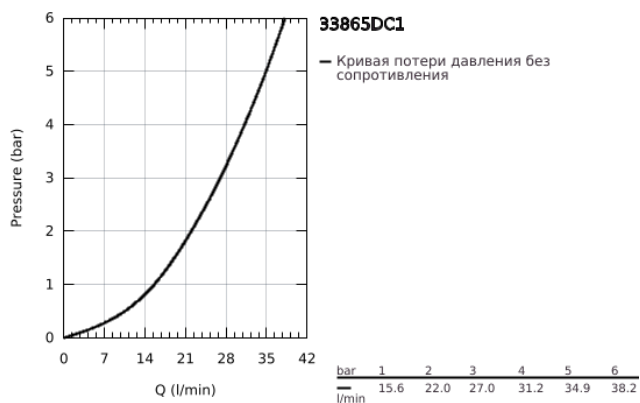

33 865 DC1 LINEARE СМЕСИТЕЛЬ ОДНОРЫЧАЖНЫЙ ДЛЯ ДУША, DN 15

ОПИСАНИЕ ПРОДУКТА

- Colour: суперсталь
- настенный монтаж
- металлический рычаг
- GROHE SilkMove Плавность и точность управления - керамический картридж 35 мм
- с ограничителем температуры
- GROHE LongLife finish - стойкое долговечное покрытие
- отвод для душа 1/2"
- встроенный обратный клапан
- скрытые S-образные эксцентрики
- с защитой от обратного потока
- минимальное давление 1,0 бар