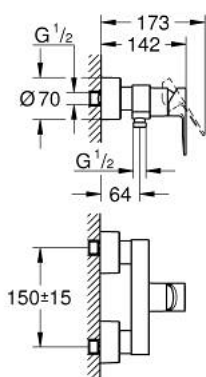

33 865 DC1 LINEARE СМЕСИТЕЛЬ ОДНОРЫЧАЖНЫЙ ДЛЯ ДУША, DN 15

ОПИСАНИЕ ПРОДУКТА

- Colour: суперсталь
- настенный монтаж
- металлический рычаг
- GROHE SilkMove Плавность и точность управления - керамический картридж 35 мм
- с ограничителем температуры
- GROHE LongLife finish - стойкое долговечное покрытие
- отвод для душа 1/2"
- встроенный обратный клапан
- скрытые S-образные эксцентрики
- с защитой от обратного потока
- минимальное давление 1,0 бар

33 865 DC1 LINEARE СМЕСИТЕЛЬ ОДНОРЫЧАЖНЫЙ ДЛЯ ДУША, DN 15

ЗАПАСНЫЕ ЧАСТИ

- 1: Рычаг (Spare part-nr. 46987DC0)
- 2: Картридж (Spare part-nr. 46374000)
- 3: Обратный клапан (Spare part-nr. 08565000)
- 4: Резьбовое соединение
подключения 1/2" (Spare part-nr. 45044000)
- 5: S-образный эксцентрик (Spare part-nr. 12693DC0)
- 6: Набор удлинителей, 30 мм (Spare part-nr. 46238000)*
- 7: Ключ (Spare part-nr. 19332000)*
- 8: Ключ (Spare part-nr. 19377000)*
- * Optional accessories