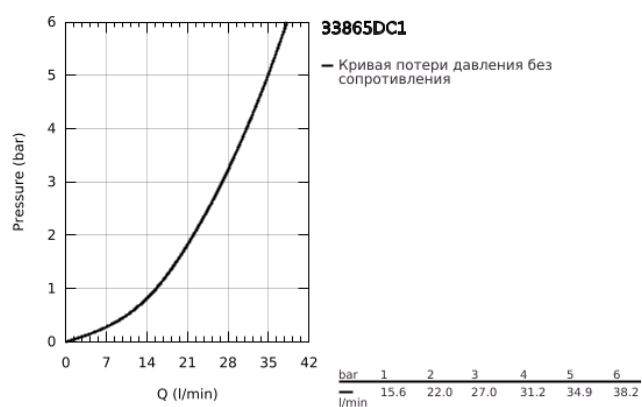

33 865 DC1 LINEARE СМЕСИТЕЛЬ ОДНОРЫЧАЖНЫЙ ДЛЯ ДУША, DN 15

ОПИСАНИЕ ПРОДУКТА

- Colour: суперсталь
- настенный монтаж
- металлический рычаг
- GROHE SilkMove Плавность и точность управления - керамический картридж 35 мм
- с ограничителем температуры
- GROHE LongLife finish - стойкое долговечное покрытие
- отвод для душа 1/2"
- встроенный обратный клапан
- скрытые S-образные эксцентрики
- с защитой от обратного потока
- минимальное давление 1,0 бар